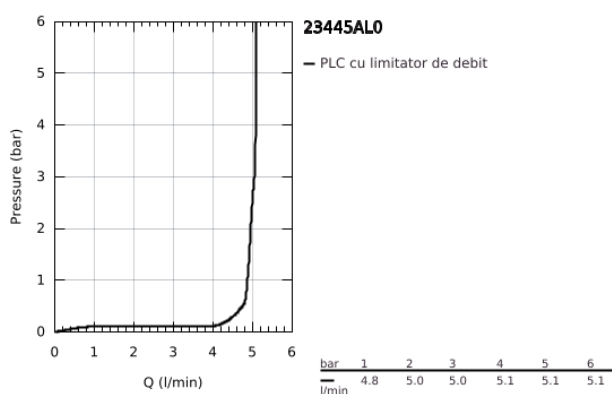

23 445 AL0 EUROCUBE BATERIE LAVOAR MONOCOMANDĂ 1/2" MĂRIMEA M

DESCRIEREA PRODUSULUI

- Colour: brushed hard graphite
- instalare pe o singură gaură
- mâner din metal
- cartuş ceramic de 28 mm cu GROHE SilkMove
- cu limitator de temperatură
- finisaj GROHE LongLife
- GROHE EcoJoy tehnologie pentru reducerea consumului de apă
- maximum flow rate (at 3 bar): 5 l/min
- aerator cu tehnologie SpeedClean
- sistem de instalare GROHE FastFixation Plus
- set evacuare cu tijă
- racorduri flexibile de conectare la apă
- presiunea minimă recomandată 1.0 bar

23 445 AL0 EUROCUBE BATERIE LAVOAR MONOCOMANDĂ 1/2" MĂRIMEA M

PIESE DE SCHIMB , martie 2019 – now

- 1: Braț (Spare part-nr. 46786AL0)
 - 2: inel de fixare (Spare part-nr. 46715000)
 - 3: Cartuș (Spare part-nr. 46580000)
 - 4: Aerator (Spare part-nr. 48159AL0)
 - 5: Tijă verticală (Spare part-nr. 46787AL0)
 - 6: Ansamblu de fixare a tijei nefiletate (Spare part-nr. 46645000)
 - 7: Set de scurgere 1 1/4" (Spare part-nr. 28910AL0)
 - 7.1: Fișa de conectare (Spare part-nr. 07182AL0)
 - 7.2: Tijă cu bilă (Spare part-nr. 07052000)
 - 8: Cheie pentru montare (Spare part-nr. 19017000)*
 - 9: Tijă cu bilă (Spare part-nr. 07341000)*
- * Optional accessories