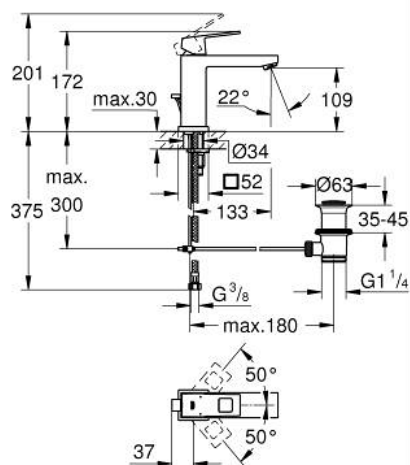

23 445 AL0 EUROCUBE BATERIE LAVOAR MONOCOMANDĂ 1/2" MĂRIMEA M

DESCRIEREA PRODUSULUI

- Colour: brushed hard graphite
- instalare pe o singură gaură
- mâner din metal
- cartuş ceramic de 28 mm cu GROHE SilkMove
- cu limitator de temperatură
- finisaj GROHE LongLife
- GROHE EcoJoy tehnologie pentru reducerea consumului de apă
- maximum flow rate (at 3 bar): 5 l/min
- aerator cu tehnologie SpeedClean
- sistem de instalare GROHE FastFixation Plus
- set evacuare cu tijă
- racorduri flexibile de conectare la apă
- presiunea minimă recomandată 1.0 bar

23 445 AL0 EUROCUBE BATERIE LAVOAR MONOCOMANDĂ 1/2" MĂRIMEA M

PIESE DE SCHIMB , martie 2019 – now

- 1: Braț (Spare part-nr. 46786AL0)
 - 2: inel de fixare (Spare part-nr. 46715000)
 - 3: Cartuș (Spare part-nr. 46580000)
 - 4: Aerator (Spare part-nr. 48159AL0)
 - 5: Tijă verticală (Spare part-nr. 46787AL0)
 - 6: Ansamblu de fixare a tijei nefiletate (Spare part-nr. 46645000)
 - 7: Set de scurgere 1 1/4" (Spare part-nr. 28910AL0)
 - 7.1: Fișa de conectare (Spare part-nr. 07182AL0)
 - 7.2: Tijă cu bilă (Spare part-nr. 07052000)
 - 8: Cheie pentru montare (Spare part-nr. 19017000)*
 - 9: Tijă cu bilă (Spare part-nr. 07341000)*
- * Optional accessories