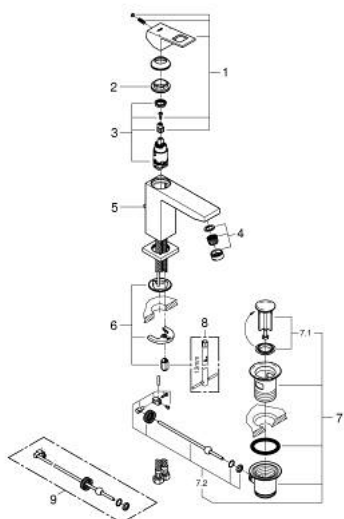

23 445 AL0 EUROCUBE BATERIE LAVOAR MONOCOMANDĂ 1/2" MĂRIMEA M

DESCRIEREA PRODUSULUI

- Colour: brushed hard graphite
- instalare pe o singură gaură
- mâner din metal
- cartuş ceramic de 28 mm cu GROHE SilkMove
- cu limitator de temperatură
- finisaj GROHE LongLife
- GROHE EcoJoy tehnologie pentru reducerea consumului de apă
- maximum flow rate (at 3 bar): 5 l/min
- aerator cu tehnologie SpeedClean
- sistem de instalare GROHE FastFixation Plus
- set evacuare cu tijă
- racorduri flexibile de conectare la apă
- presiunea minimă recomandată 1.0 bar

23 445 AL0 EUROCUBE BATERIE LAVOAR MONOCOMANDĂ 1/2" MĂRIMEA M

PIESE DE SCHIMB , martie 2019 – now

- 1: Braț (Spare part-nr. 46786AL0)
 - 2: inel de fixare (Spare part-nr. 46715000)
 - 3: Cartuș (Spare part-nr. 46580000)
 - 4: Aerator (Spare part-nr. 48159AL0)
 - 5: Tijă verticală (Spare part-nr. 46787AL0)
 - 6: Ansamblu de fixare a tijei nefiletate (Spare part-nr. 46645000)
 - 7: Set de scurgere 1 1/4" (Spare part-nr. 28910AL0)
 - 7.1: Fișa de conectare (Spare part-nr. 07182AL0)
 - 7.2: Tijă cu bilă (Spare part-nr. 07052000)
 - 8: Cheie pentru montare (Spare part-nr. 19017000)*
 - 9: Tijă cu bilă (Spare part-nr. 07341000)*
- * Optional accessories