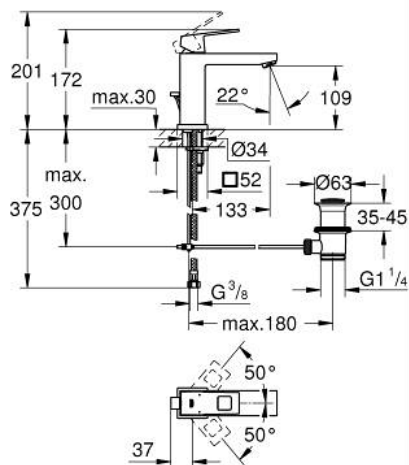

23 445 DC0 EUROCUBE BATERIE LAVOAR MONOCOMANDĂ 1/2" MĂRIMEA M

DESCRIEREA PRODUSULUI

- Colour: supersteel
- instalare pe o singură gaură
- mâner din metal
- cartuş ceramic de 28 mm cu GROHE SilkMove
- cu limitator de temperatură
- finisaj GROHE LongLife
- GROHE EcoJoy tehnologie pentru reducerea consumului de apă
- maximum flow rate (at 3 bar): 5 l/min
- aerator cu tehnologie SpeedClean
- sistem de instalare GROHE FastFixation Plus
- set evacuare cu tijă
- racorduri flexibile de conectare la apă
- presiunea minimă recomandată 1.0 bar

23 445 DC0 EUROCUBE BATERIE LAVOAR MONOCOMANDĂ 1/2" MĂRIMEA M

PIESE DE SCHIMB , iulie 2018 – now

- 1: Braț (Spare part-nr. 46786DC0)
 - 2: inel de fixare (Spare part-nr. 46715000)
 - 3: Cartuș (Spare part-nr. 46580000)
 - 4: Aerator (Spare part-nr. 48159DC0)
 - 5: Tijă verticală (Spare part-nr. 46787DC0)
 - 6: Ansamblu de fixare a tijei nefiletate (Spare part-nr. 46645000)
 - 7: Set de scurgere 1 1/4" (Spare part-nr. 28910DC0)
 - 7.1: Fișa de conectare (Spare part-nr. 07182DC0)
 - 7.2: Tijă cu bilă (Spare part-nr. 07052000)
 - 8: Cheie pentru montare (Spare part-nr. 19017000)*
 - 9: Tijă cu bilă (Spare part-nr. 07341000)*
- * Optional accessories