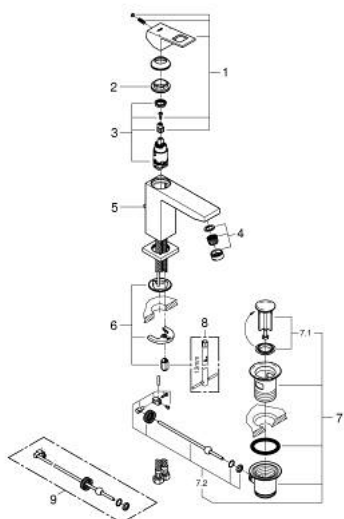

23 445 DC0 EUROCUBE BATERIE LAVOAR MONOCOMANDĂ 1/2" MĂRIMEA M

DESCRIEREA PRODUSULUI

- Colour: supersteel
- instalare pe o singură gaură
- mâner din metal
- cartuş ceramic de 28 mm cu GROHE SilkMove
- cu limitator de temperatură
- finisaj GROHE LongLife
- GROHE EcoJoy tehnologie pentru reducerea consumului de apă
- maximum flow rate (at 3 bar): 5 l/min
- aerator cu tehnologie SpeedClean
- sistem de instalare GROHE FastFixation Plus
- set evacuare cu tijă
- racorduri flexibile de conectare la apă
- presiunea minimă recomandată 1.0 bar

23 445 DC0 EUROCUBE BATERIE LAVOAR MONOCOMANDĂ 1/2" MĂRIMEA M

PIESE DE SCHIMB , iulie 2018 – now

- 1: Braț (Spare part-nr. 46786DC0)
 - 2: inel de fixare (Spare part-nr. 46715000)
 - 3: Cartuș (Spare part-nr. 46580000)
 - 4: Aerator (Spare part-nr. 48159DC0)
 - 5: Tijă verticală (Spare part-nr. 46787DC0)
 - 6: Ansamblu de fixare a tijei nefiletate (Spare part-nr. 46645000)
 - 7: Set de scurgere 1 1/4" (Spare part-nr. 28910DC0)
 - 7.1: Fișa de conectare (Spare part-nr. 07182DC0)
 - 7.2: Tijă cu bilă (Spare part-nr. 07052000)
 - 8: Cheie pentru montare (Spare part-nr. 19017000)*
 - 9: Tijă cu bilă (Spare part-nr. 07341000)*
- * Optional accessories