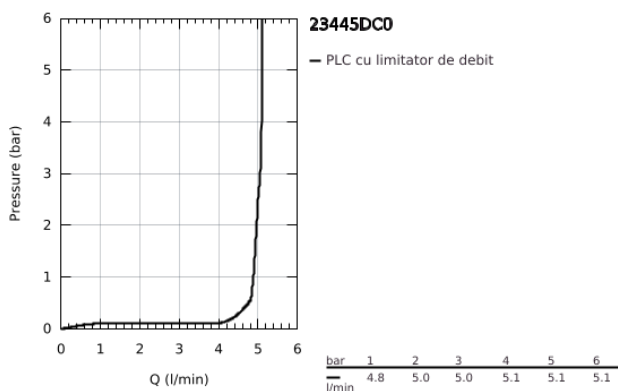

23 445 DC0 EUROCUBE BATERIE LAVOAR MONOCOMANDĂ 1/2" MĂRIMEA M

DESCRIEREA PRODUSULUI

- Colour: supersteel
- instalare pe o singură gaură
- mâner din metal
- cartuş ceramic de 28 mm cu GROHE SilkMove
- cu limitator de temperatură
- finisaj GROHE LongLife
- GROHE EcoJoy tehnologie pentru reducerea consumului de apă
- maximum flow rate (at 3 bar): 5 l/min
- aerator cu tehnologie SpeedClean
- sistem de instalare GROHE FastFixation Plus
- set evacuare cu tijă
- racorduri flexibile de conectare la apă
- presiunea minimă recomandată 1.0 bar

23 445 DC0 EUROCUBE BATERIE LAVOAR MONOCOMANDĂ 1/2" MĂRIMEA M

PIESE DE SCHIMB , iulie 2018 – now

- 1: Braț (Spare part-nr. 46786DC0)
 - 2: inel de fixare (Spare part-nr. 46715000)
 - 3: Cartuș (Spare part-nr. 46580000)
 - 4: Aerator (Spare part-nr. 48159DC0)
 - 5: Tijă verticală (Spare part-nr. 46787DC0)
 - 6: Ansamblu de fixare a tijei nefiletate (Spare part-nr. 46645000)
 - 7: Set de scurgere 1 1/4" (Spare part-nr. 28910DC0)
 - 7.1: Fișa de conectare (Spare part-nr. 07182DC0)
 - 7.2: Tijă cu bilă (Spare part-nr. 07052000)
 - 8: Cheie pentru montare (Spare part-nr. 19017000)*
 - 9: Tijă cu bilă (Spare part-nr. 07341000)*
- * Optional accessories