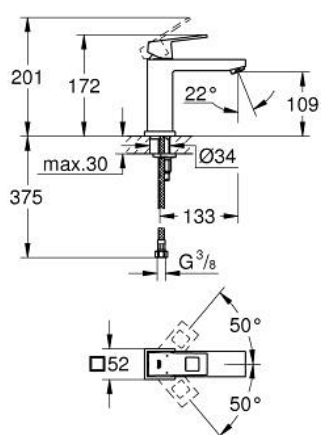

23 446 000 EUROCUBE BATERIE LAVOAR MONOCOMANDĂ 1/2" MĂRIMEA M

DESCRIEREA PRODUSULUI

- Colour: cromat
- instalare pe o singură gaură
- mâner din metal
- cartuş ceramic de 28 mm cu GROHE SilkMove
- cu limitator de temperatură
- suprafață GROHE LongLife
- GROHE EcoJoy tehnologie pentru reducerea consumului de apă
- maximum flow rate (at 3 bar): 5 l/min
- aerator cu tehnologie SpeedClean
- sistem de instalare GROHE FastFixation Plus
- corp fără orificiu tijă set de evacuare
- racorduri flexibile de conectare la apă
- presiunea minimă recomandată 1.0 bar

23 446 000 **EUROCUBE BATERIE LAVOAR MONOCOMANDĂ 1/2"**
MĂRIMEA M

PIESE DE SCHIMB , septembrie 2013 – now

- 1: Braț (Spare part-nr. 46786000)
- 2: inel de fixare (Spare part-nr. 46715000)
- 3: Cartuș (Spare part-nr. 46580000)
- 4: Aerator (Spare part-nr. 48159000)
- 5: Ansamblu de fixare a tijei nefiletate (Spare part-nr. 46645000)
- 6: Cheie pentru montare (Spare part-nr. 19017000)*