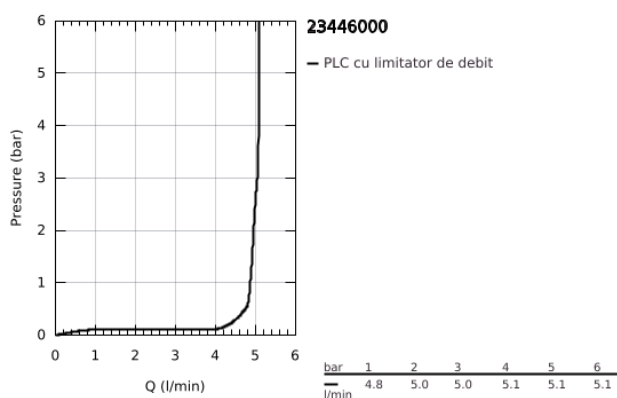

23 446 000 EUROCUBE BATERIE LAVOAR MONOCOMANDĂ 1/2" MĂRIMEA M

DESCRIEREA PRODUSULUI

- Colour: cromat
- instalare pe o singură gaură
- mâner din metal
- cartuş ceramic de 28 mm cu GROHE SilkMove
- cu limitator de temperatură
- suprafață GROHE LongLife
- GROHE EcoJoy tehnologie pentru reducerea consumului de apă
- maximum flow rate (at 3 bar): 5 l/min
- aerator cu tehnologie SpeedClean
- sistem de instalare GROHE FastFixation Plus
- corp fără orificiu tijă set de evacuare
- racorduri flexibile de conectare la apă
- presiunea minimă recomandată 1.0 bar

23 446 000 **EUROCUBE BATERIE LAVOAR MONOCOMANDĂ 1/2"**
MĂRIMEA M

PIESE DE SCHIMB , septembrie 2013 – now

- 1: Braț (Spare part-nr. 46786000)
- 2: inel de fixare (Spare part-nr. 46715000)
- 3: Cartuș (Spare part-nr. 46580000)
- 4: Aerator (Spare part-nr. 48159000)
- 5: Ansamblu de fixare a tijei nefiletate (Spare part-nr. 46645000)
- 6: Cheie pentru montare (Spare part-nr. 19017000)*