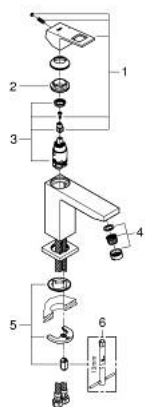

23 446 000 EUROCUBE BATERIE LAVOAR MONOCOMANDĂ 1/2" MĂRIMEA M

DESCRIEREA PRODUSULUI

- Colour: cromat
- instalare pe o singură gaură
- mâner din metal
- cartuş ceramic de 28 mm cu GROHE SilkMove
- cu limitator de temperatură
- suprafață GROHE LongLife
- GROHE EcoJoy tehnologie pentru reducerea consumului de apă
- maximum flow rate (at 3 bar): 5 l/min
- aerator cu tehnologie SpeedClean
- sistem de instalare GROHE FastFixation Plus
- corp fără orificiu tijă set de evacuare
- racorduri flexibile de conectare la apă
- presiunea minimă recomandată 1.0 bar

23 446 000 **EUROCUBE BATERIE LAVOAR MONOCOMANDĂ 1/2"**
MĂRIMEA M

PIESE DE SCHIMB , septembrie 2013 – now

- 1: Braț (Spare part-nr. 46786000)
- 2: inel de fixare (Spare part-nr. 46715000)
- 3: Cartuș (Spare part-nr. 46580000)
- 4: Aerator (Spare part-nr. 48159000)
- 5: Ansamblu de fixare a tijei nefiletate (Spare part-nr. 46645000)
- 6: Cheie pentru montare (Spare part-nr. 19017000)*