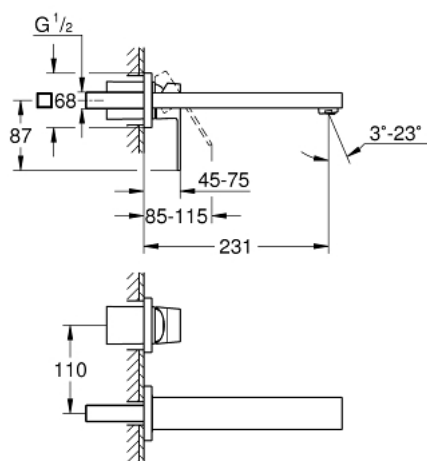

23 447 000 EUROCUBE BATERIE LAVOAR CU 2 GĂURI MĂRIMEA M

DESCRIEREA PRODUSULUI

- Colour: cromat
- montare pe perete
- set pentru instalarea finală a codului 23 200
- fără corp încastrat
- cu placă din metal
- mâner din metal
- suprafață GROHE LongLife
- GROHE AquaGuide aerator reglabil 5.7 l/min
- distanța între axe 110 mm
- proiecție de 231 mm

23 447 000 **EUROCUBE BATERIE LAVOAR CU 2 GĂURI**
MĂRIMEA M

PIESE DE SCHIMB , septembrie 2013 – now

1: Braț (Spare part-nr. 46802000)

2: Dispozitiv de îndreptare debit (Spare part-nr. 64451000)

3: Prelungire (Spare part-nr. 46627000)*