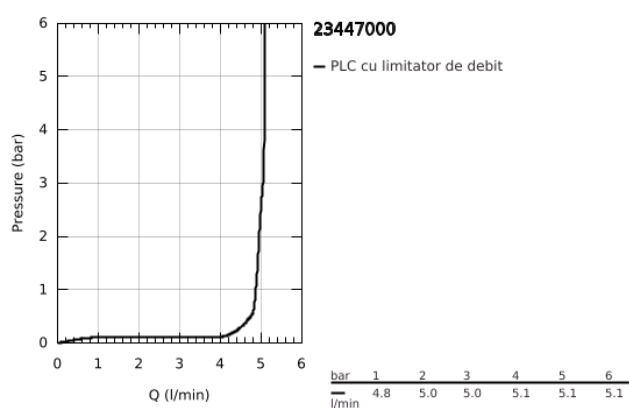

23 447 000 EUROCUBE BATERIE LAVOAR CU 2 GĂURI MĂRIMEA M

DESCRIEREA PRODUSULUI

- Colour: cromat
- montare pe perete
- set pentru instalarea finală a codului 23 200
- fără corp încastrat
- cu placă din metal
- mâner din metal
- suprafață GROHE LongLife
- GROHE AquaGuide aerator reglabil 5.7 l/min
- distanța între axe 110 mm
- proiecție de 231 mm

23 447 000 **EUROCUBE BATERIE LAVOAR CU 2 GĂURI**
MĂRIMEA M

PIESE DE SCHIMB , septembrie 2013 – now

1: Braț (Spare part-nr. 46802000)

2: Dispozitiv de îndreptare debit (Spare part-nr. 64451000)

3: Prelungire (Spare part-nr. 46627000)*