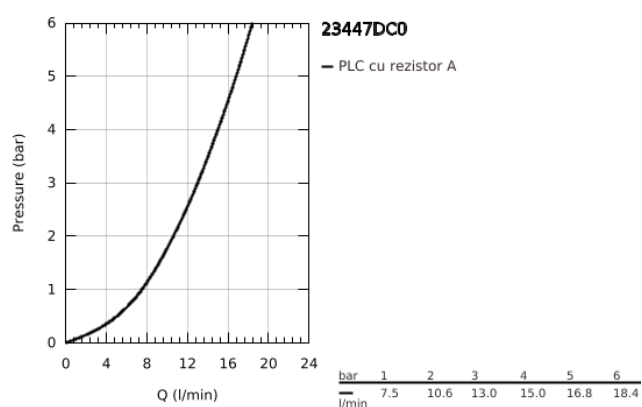

## 23 447 DC0 EUROCUBE BATERIE LAVOAR CU 2 GĂURI MĂRIMEA M

### DESCRIEREA PRODUSULUI

- Colour: supersteel
- montare pe perete
- set pentru instalarea finală a codului 23 200
- fără corp încastrat
- cu placă din metal
- mâner din metal
- finisaj GROHE LongLife
- GROHE AquaGuide aerator reglabil 5.7 l/min
- distanța între axe 110 mm
- proiecție de 231 mm