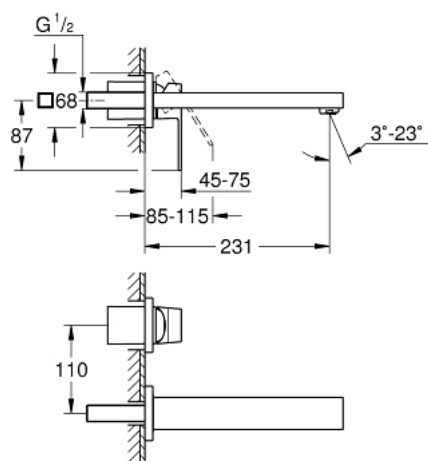

## 23 447 DC0 EUROCUBE BATERIE LAVOAR CU 2 GĂURI MĂRIMEA M

### DESCRIEREA PRODUSULUI

- Colour: supersteel
- montare pe perete
- set pentru instalarea finală a codului 23 200
- fără corp încastrat
- cu placă din metal
- mâner din metal
- finisaj GROHE LongLife
- GROHE AquaGuide aerator reglabil 5.7 l/min
- distanța între axe 110 mm
- proiecție de 231 mm

### PIESE DE SCHIMB , iulie 2018 – now

- 1: Braț (Spare part-nr. 46802DC0)
  - 2: Dispozitiv de îndreptare debit (Spare part-nr. 64451DC0)
  - 3: Prelungire (Spare part-nr. 46627000)\*
- \* Optional accessories