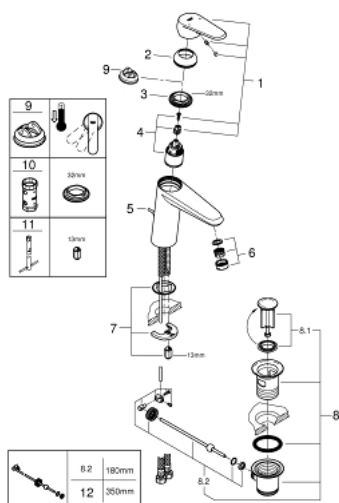

## 23 448 002 EURODISC COSMOPOLITAN BATERIE LAVOAR MONOCOMANDĂ 1/2" MĂRIMEA M

### DESCRIEREA PRODUSULUI

- Colour: cromat
- instalare pe o singură gaură
- mâner din metal
- cartuş ceramic de 35 mm cu GROHE SilkMove
- limitator de debit reglabil
- reglare debit minim de aproximativ 2.5 l/min
- suprafață GROHE LongLife
- GROHE EcoJoy tehnologie pentru reducerea consumului de apă
- maximum flow rate (at 3 bar): 5 l/min
- sistem de instalare GROHE FastFixation Plus
- set evacuare cu tijă
- racorduri flexibile de conectare la apă
- presiunea minimă recomandată 1.0 bar

### PIESE DE SCHIMB , septembrie 2013 – now

- 1: Braț (Spare part-nr. 46738000)
- 2: capac (Spare part-nr. 46492000)
- 3: Screw coupling (Spare part-nr. 46460000)
- 4: Cartuș (Spare part-nr. 46374000)
- 5: Tijă verticală (Spare part-nr. 46739000)
- 6: Aerator (Spare part-nr. 48159000)
- 7: Ansamblu de fixare a tije nefiletate (Spare part-nr. 46645000)
- 8: Set de scurgere 1 1/4" (Spare part-nr. 28910000)
- 8.1: Fișa de conectare (Spare part-nr. 07182000)
- 8.2: Tijă cu bilă (Spare part-nr. 07052000)
- 9: Limitator de temperatură (Spare part-nr. 46375000)\*
- 10: Cheie tubulară (Spare part-nr. 19332000)\*
- 11: Cheie pentru montare (Spare part-nr. 19017000)\*
- 12: Tijă cu bilă (Spare part-nr. 07341000)\*