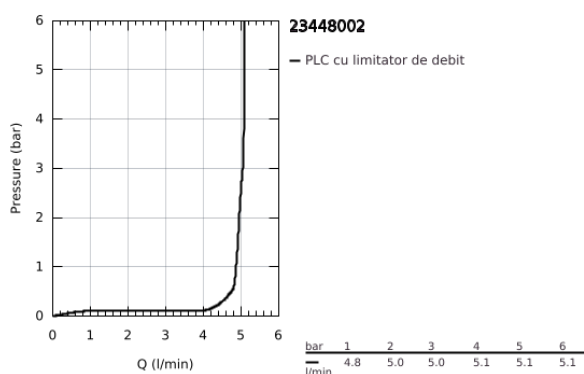

## 23 448 002 EURODISC COSMOPOLITAN BATERIE LAVOAR MONOCOMANDĂ 1/2" MĂRIMEA M

### DESCRIEREA PRODUSULUI

- Colour: cromat
- instalare pe o singură gaură
- mâner din metal
- cartuş ceramic de 35 mm cu GROHE SilkMove
- limitator de debit reglabil
- reglare debit minim de aproximativ 2.5 l/min
- suprafață GROHE LongLife
- GROHE EcoJoy tehnologie pentru reducerea consumului de apă
- maximum flow rate (at 3 bar): 5 l/min
- sistem de instalare GROHE FastFixation Plus
- set evacuare cu tijă
- racorduri flexibile de conectare la apă
- presiunea minimă recomandată 1.0 bar