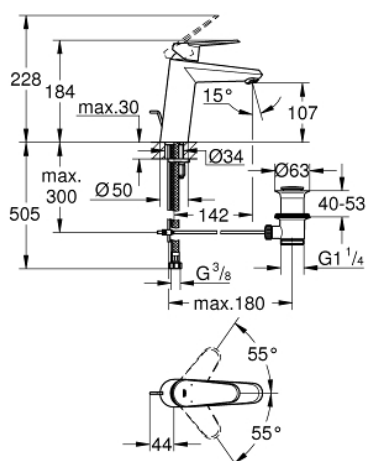

## 23 448 002 EURODISC COSMOPOLITAN BATERIE LAVOAR MONOCOMANDĂ 1/2" MĂRIMEA M

### DESCRIEREA PRODUSULUI

- Colour: cromat
- instalare pe o singură gaură
- mâner din metal
- cartuş ceramic de 35 mm cu GROHE SilkMove
- limitator de debit reglabil
- reglare debit minim de aproximativ 2.5 l/min
- suprafață GROHE LongLife
- GROHE EcoJoy tehnologie pentru reducerea consumului de apă
- maximum flow rate (at 3 bar): 5 l/min
- sistem de instalare GROHE FastFixation Plus
- set evacuare cu tijă
- racorduri flexibile de conectare la apă
- presiunea minimă recomandată 1.0 bar

### PIESE DE SCHIMB , septembrie 2013 – now

- 1: Braț (Spare part-nr. 46738000)
- 2: capac (Spare part-nr. 46492000)
- 3: Screw coupling (Spare part-nr. 46460000)
- 4: Cartuș (Spare part-nr. 46374000)
- 5: Tijă verticală (Spare part-nr. 46739000)
- 6: Aerator (Spare part-nr. 48159000)
- 7: Ansamblu de fixare a tije nefiletate (Spare part-nr. 46645000)
- 8: Set de scurgere 1 1/4" (Spare part-nr. 28910000)
- 8.1: Fișa de conectare (Spare part-nr. 07182000)
- 8.2: Tijă cu bilă (Spare part-nr. 07052000)
- 9: Limitator de temperatură (Spare part-nr. 46375000)\*
- 10: Cheie tubulară (Spare part-nr. 19332000)\*
- 11: Cheie pentru montare (Spare part-nr. 19017000)\*
- 12: Tijă cu bilă (Spare part-nr. 07341000)\*