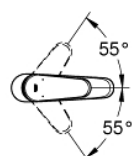

23 449 002 EURODISC COSMOPOLITAN BATERIE LAVOAR MONOCOMANDĂ 1/2" MĂRIMEA M

DESCRIEREA PRODUSULUI

- Colour: cromat
- instalare pe o singură gaură
- mâner din metal
- cartuş ceramic de 35 mm cu GROHE SilkMove
- limitator de debit reglabil
- reglare debit minim de aproximativ 2.5 l/min
- suprafață GROHE LongLife
- GROHE EcoJoy tehnologie pentru reducerea consumului de apă
- maximum flow rate (at 3 bar): 5 l/min
- sistem de instalare GROHE FastFixation
- corp fără orificiu tijă set de evacuare
- racorduri flexibile de conectare la apă
- presiunea minimă recomandată 1.0 bar

23 449 002 EURODISC COSMOPOLITAN BATERIE LAVOAR MONOCOMANDĂ 1/2" MĂRIMEA M

PIESE DE SCHIMB , septembrie 2013 – now

- 1: Braț (Spare part-nr. 46738000)
 - 2: capac (Spare part-nr. 46492000)
 - 3: Screw coupling (Spare part-nr. 46460000)
 - 4: Cartuș (Spare part-nr. 46374000)
 - 5: Aerator (Spare part-nr. 48159000)
 - 6: Ansamblu de fixare a tijei nefiletate (Spare part-nr. 46645000)
 - 7: Limitator de temperatură (Spare part-nr. 46375000)*
 - 8: Cheie tubulară (Spare part-nr. 19332000)*
 - 9: Cheie pentru montare (Spare part-nr. 19017000)*
- * Optional accessories