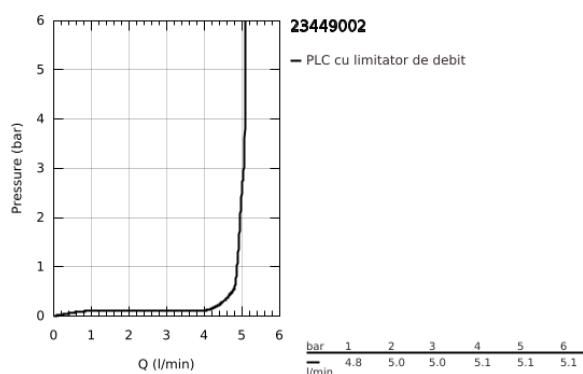

23 449 002 EURODISC COSMOPOLITAN BATERIE LAVOAR MONOCOMANDĂ 1/2" MĂRIMEA M

DESCRIEREA PRODUSULUI

- Colour: cromat
- instalare pe o singură gaură
- mâner din metal
- cartuş ceramic de 35 mm cu GROHE SilkMove
- limitator de debit reglabil
- reglare debit minim de aproximativ 2.5 l/min
- suprafață GROHE LongLife
- GROHE EcoJoy tehnologie pentru reducerea consumului de apă
- maximum flow rate (at 3 bar): 5 l/min
- sistem de instalare GROHE FastFixation
- corp fără orificiu tijă set de evacuare
- racorduri flexibile de conectare la apă
- presiunea minimă recomandată 1.0 bar

23 449 002 EURODISC COSMOPOLITAN BATERIE LAVOAR MONOCOMANDĂ 1/2" MĂRIMEA M

PIESE DE SCHIMB , septembrie 2013 – now

- 1: Braț (Spare part-nr. 46738000)
 - 2: capac (Spare part-nr. 46492000)
 - 3: Screw coupling (Spare part-nr. 46460000)
 - 4: Cartuș (Spare part-nr. 46374000)
 - 5: Aerator (Spare part-nr. 48159000)
 - 6: Ansamblu de fixare a tijei nefiletate (Spare part-nr. 46645000)
 - 7: Limitator de temperatură (Spare part-nr. 46375000)*
 - 8: Cheie tubulară (Spare part-nr. 19332000)*
 - 9: Cheie pentru montare (Spare part-nr. 19017000)*
- * Optional accessories