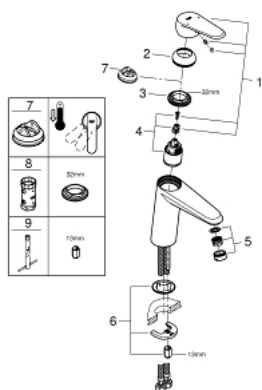

23 449 002 EURODISC COSMOPOLITAN BATERIE LAVOAR MONOCOMANDĂ 1/2" MĂRIMEA M

DESCRIEREA PRODUSULUI

- Colour: cromat
- instalare pe o singură gaură
- mâner din metal
- cartuş ceramic de 35 mm cu GROHE SilkMove
- limitator de debit reglabil
- reglare debit minim de aproximativ 2.5 l/min
- suprafață GROHE LongLife
- GROHE EcoJoy tehnologie pentru reducerea consumului de apă
- maximum flow rate (at 3 bar): 5 l/min
- sistem de instalare GROHE FastFixation
- corp fără orificiu tijă set de evacuare
- racorduri flexibile de conectare la apă
- presiunea minimă recomandată 1.0 bar

23 449 002 EURODISC COSMOPOLITAN BATERIE LAVOAR MONOCOMANDĂ 1/2" MĂRIMEA M

PIESE DE SCHIMB , septembrie 2013 – now

- 1: Braț (Spare part-nr. 46738000)
 - 2: capac (Spare part-nr. 46492000)
 - 3: Screw coupling (Spare part-nr. 46460000)
 - 4: Cartuș (Spare part-nr. 46374000)
 - 5: Aerator (Spare part-nr. 48159000)
 - 6: Ansamblu de fixare a tijei nefiletate (Spare part-nr. 46645000)
 - 7: Limitator de temperatură (Spare part-nr. 46375000)*
 - 8: Cheie tubulară (Spare part-nr. 19332000)*
 - 9: Cheie pentru montare (Spare part-nr. 19017000)*
- * Optional accessories