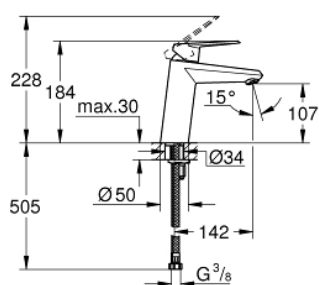

23 449 002 EURODISC COSMOPOLITAN BATERIE LAVOAR MONOCOMANDĂ 1/2" MĂRIMEA M

DESCRIEREA PRODUSULUI

- Colour: cromat
- instalare pe o singură gaură
- mâner din metal
- cartuş ceramic de 35 mm cu GROHE SilkMove
- limitator de debit reglabil
- reglare debit minim de aproximativ 2.5 l/min
- suprafață GROHE LongLife
- GROHE EcoJoy tehnologie pentru reducerea consumului de apă
- maximum flow rate (at 3 bar): 5 l/min
- sistem de instalare GROHE FastFixation
- corp fără orificiu tijă set de evacuare
- racorduri flexibile de conectare la apă
- presiunea minimă recomandată 1.0 bar

23 449 002 EURODISC COSMOPOLITAN BATERIE LAVOAR MONOCOMANDĂ 1/2" MĂRIMEA M

PIESE DE SCHIMB , septembrie 2013 – now

- 1: Braț (Spare part-nr. 46738000)
 - 2: capac (Spare part-nr. 46492000)
 - 3: Screw coupling (Spare part-nr. 46460000)
 - 4: Cartuș (Spare part-nr. 46374000)
 - 5: Aerator (Spare part-nr. 48159000)
 - 6: Ansamblu de fixare a tijei nefiletate (Spare part-nr. 46645000)
 - 7: Limitator de temperatură (Spare part-nr. 46375000)*
 - 8: Cheie tubulară (Spare part-nr. 19332000)*
 - 9: Cheie pentru montare (Spare part-nr. 19017000)*
- * Optional accessories