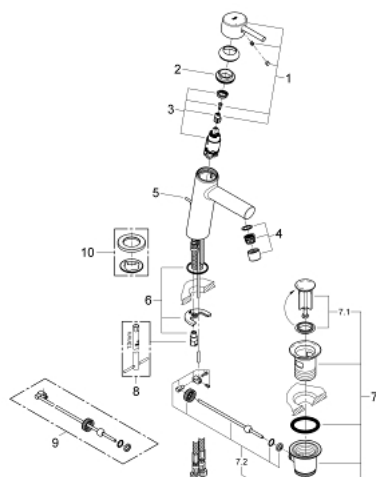

23 450 001 **CONCETTO BATERIE LAVOAR MONOCOMANDĂ 1/2"** **MĂRIMEA M**

DESCRIEREA PRODUSULUI

- Colour: cromat
- instalare pe o singură gaură
- mâner din metal
- cartuş ceramic de 28 mm cu GROHE SilkMove
- cu limitator de temperatură
- suprafață GROHE LongLife
- GROHE EcoJoy tehnologie pentru reducerea consumului de apă
- maximum flow rate (at 3 bar): 5 l/min
- aerator cu tehnologie SpeedClean
- GROHE FastFixation sistem de instalare rapida
- set evacuare cu tijă
- racorduri flexibile de conectare la apă
- presiunea minimă recomandată 1.0 bar

23 450 001 **CONCETTO BATERIE LAVOAR MONOCOMANDĂ 1/2"**
MĂRIMEA M

PIESE DE SCHIMB , septembrie 2013 – now

- 1: Braț (Spare part-nr. 46753000)
- 2: inel de fixare (Spare part-nr. 46715000)
- 3: Cartuș (Spare part-nr. 46580000)
- 4: Aerator (Spare part-nr. 06574000)
- 5: Tijă verticală (Spare part-nr. 46739000)
- 6: Ansamblu de fixare a tijei nefiletate (Spare part-nr. 46249000)
- 7: Set de scurgere 1 1/4" (Spare part-nr. 28910000)
- 7.1: Fișa de conectare (Spare part-nr. 07182000)
- 7.2: Tijă cu bilă (Spare part-nr. 07052000)
- 8: Cheie pentru montare (Spare part-nr. 19017000)*
- 9: Tijă cu bilă (Spare part-nr. 07341000)*
- 10: Base plate (Spare part-nr. 48165000)*