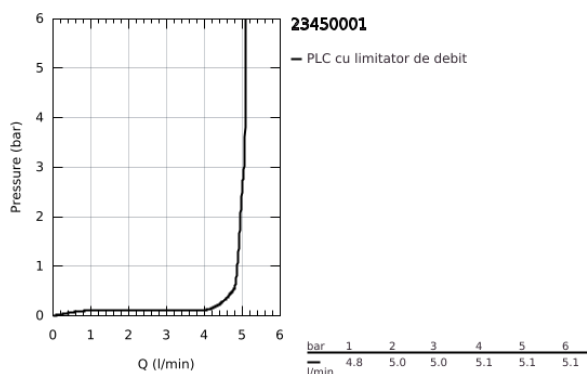

23 450 001 **CONCETTO BATERIE LAVOAR MONOCOMANDĂ 1/2"** **MĂRIMEA M**

DESCRIEREA PRODUSULUI

- Colour: cromat
- instalare pe o singură gaură
- mâner din metal
- cartuş ceramic de 28 mm cu GROHE SilkMove
- cu limitator de temperatură
- suprafață GROHE LongLife
- GROHE EcoJoy tehnologie pentru reducerea consumului de apă
- maximum flow rate (at 3 bar): 5 l/min
- aerator cu tehnologie SpeedClean
- GROHE FastFixation sistem de instalare rapida
- set evacuare cu tijă
- racorduri flexibile de conectare la apă
- presiunea minimă recomandată 1.0 bar

23 450 001 **CONCETTO BATERIE LAVOAR MONOCOMANDĂ 1/2"**
MĂRIMEA M

PIESE DE SCHIMB , septembrie 2013 – now

- 1: Braț (Spare part-nr. 46753000)
- 2: inel de fixare (Spare part-nr. 46715000)
- 3: Cartuș (Spare part-nr. 46580000)
- 4: Aerator (Spare part-nr. 06574000)
- 5: Tijă verticală (Spare part-nr. 46739000)
- 6: Ansamblu de fixare a tijei nefiletate (Spare part-nr. 46249000)
- 7: Set de scurgere 1 1/4" (Spare part-nr. 28910000)
- 7.1: Fișa de conectare (Spare part-nr. 07182000)
- 7.2: Tijă cu bilă (Spare part-nr. 07052000)
- 8: Cheie pentru montare (Spare part-nr. 19017000)*
- 9: Tijă cu bilă (Spare part-nr. 07341000)*
- 10: Base plate (Spare part-nr. 48165000)*