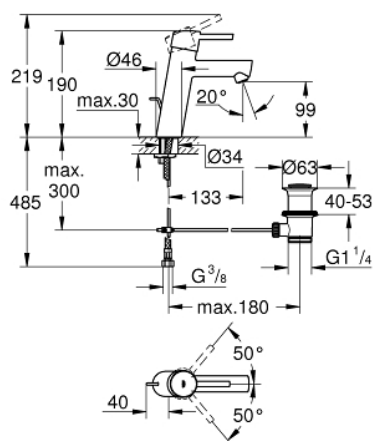

23 450 001 **CONCETTO BATERIE LAVOAR MONOCOMANDĂ 1/2"** **MĂRIMEA M**

DESCRIEREA PRODUSULUI

- Colour: cromat
- instalare pe o singură gaură
- mâner din metal
- cartuş ceramic de 28 mm cu GROHE SilkMove
- cu limitator de temperatură
- suprafață GROHE LongLife
- GROHE EcoJoy tehnologie pentru reducerea consumului de apă
- maximum flow rate (at 3 bar): 5 l/min
- aerator cu tehnologie SpeedClean
- GROHE FastFixation sistem de instalare rapida
- set evacuare cu tijă
- racorduri flexibile de conectare la apă
- presiunea minimă recomandată 1.0 bar

23 450 001 **CONCETTO BATERIE LAVOAR MONOCOMANDĂ 1/2"**
MĂRIMEA M

PIESE DE SCHIMB , septembrie 2013 – now

- 1: Braț (Spare part-nr. 46753000)
- 2: inel de fixare (Spare part-nr. 46715000)
- 3: Cartuș (Spare part-nr. 46580000)
- 4: Aerator (Spare part-nr. 06574000)
- 5: Tijă verticală (Spare part-nr. 46739000)
- 6: Ansamblu de fixare a tijei nefiletate (Spare part-nr. 46249000)
- 7: Set de scurgere 1 1/4" (Spare part-nr. 28910000)
- 7.1: Fișa de conectare (Spare part-nr. 07182000)
- 7.2: Tijă cu bilă (Spare part-nr. 07052000)
- 8: Cheie pentru montare (Spare part-nr. 19017000)*
- 9: Tijă cu bilă (Spare part-nr. 07341000)*
- 10: Base plate (Spare part-nr. 48165000)*