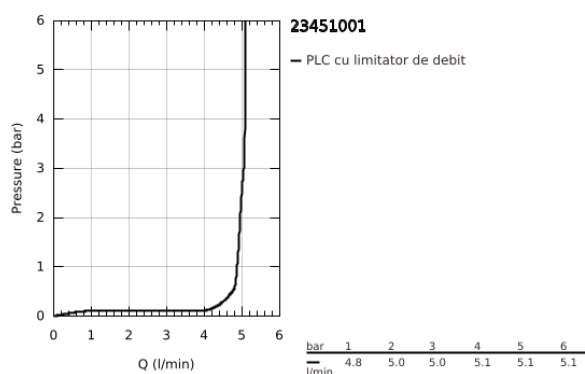

## 23 451 001 **CONCETTO BATERIE LAVOAR MONOCOMANDĂ 1/2"** **MĂRIMEA M**

### DESCRIEREA PRODUSULUI

- Colour: cromat
- instalare pe o singură gaură
- mâner din metal
- cartuş ceramic de 28 mm cu GROHE SilkMove
- cu limitator de temperatură
- suprafață GROHE LongLife
- GROHE EcoJoy tehnologie pentru reducerea consumului de apă
- maximum flow rate (at 3 bar): 5 l/min
- aerator cu tehnologie SpeedClean
- GROHE FastFixation sistem de instalare rapida
- corp fără orificiu tijă set de evacuare
- racorduri flexibile de conectare la apă
- presiunea minimă recomandată 1.0 bar