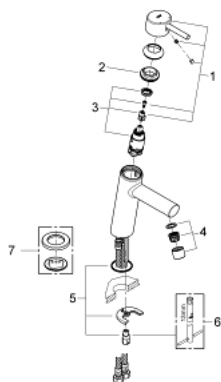

## 23 451 001 **CONCETTO BATERIE LAVOAR MONOCOMANDĂ 1/2"** **MĂRIMEA M**

### DESCRIEREA PRODUSULUI

- Colour: cromat
- instalare pe o singură gaură
- mâner din metal
- cartuş ceramic de 28 mm cu GROHE SilkMove
- cu limitator de temperatură
- suprafață GROHE LongLife
- GROHE EcoJoy tehnologie pentru reducerea consumului de apă
- maximum flow rate (at 3 bar): 5 l/min
- aerator cu tehnologie SpeedClean
- GROHE FastFixation sistem de instalare rapida
- corp fără orificiu tijă set de evacuare
- racorduri flexibile de conectare la apă
- presiunea minimă recomandată 1.0 bar

23 451 001 **CONCETTO BATERIE LAVOAR MONOCOMANDĂ 1/2"**  
**MĂRIMEA M**

**PIESE DE SCHIMB** , septembrie 2013 – now

- 1: Braț (Spare part-nr. 46753000)
- 2: inel de fixare (Spare part-nr. 46715000)
- 3: Cartuș (Spare part-nr. 46580000)
- 4: Aerator (Spare part-nr. 13935000)
- 5: Ansamblu de fixare a tijei nefiletate (Spare part-nr. 46249000)
- 6: Cheie pentru montare (Spare part-nr. 19017000)\*
- 7: Base plate (Spare part-nr. 48165000)\*