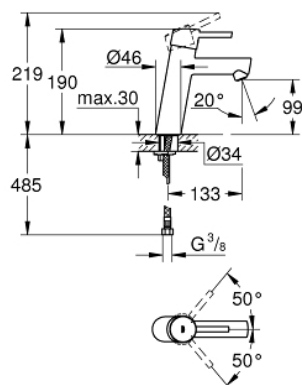

## 23 451 001 **CONCETTO BATERIE LAVOAR MONOCOMANDĂ 1/2"** **MĂRIMEA M**

### DESCRIEREA PRODUSULUI

- Colour: cromat
- instalare pe o singură gaură
- mâner din metal
- cartuş ceramic de 28 mm cu GROHE SilkMove
- cu limitator de temperatură
- suprafață GROHE LongLife
- GROHE EcoJoy tehnologie pentru reducerea consumului de apă
- maximum flow rate (at 3 bar): 5 l/min
- aerator cu tehnologie SpeedClean
- GROHE FastFixation sistem de instalare rapida
- corp fără orificiu tijă set de evacuare
- racorduri flexibile de conectare la apă
- presiunea minimă recomandată 1.0 bar

23 451 001 **CONCETTO BATERIE LAVOAR MONOCOMANDĂ 1/2"**  
**MĂRIMEA M**

**PIESE DE SCHIMB** , septembrie 2013 – now

- 1: Braț (Spare part-nr. 46753000)
- 2: inel de fixare (Spare part-nr. 46715000)
- 3: Cartuș (Spare part-nr. 46580000)
- 4: Aerator (Spare part-nr. 13935000)
- 5: Ansamblu de fixare a tijei nefiletate (Spare part-nr. 46249000)
- 6: Cheie pentru montare (Spare part-nr. 19017000)\*
- 7: Base plate (Spare part-nr. 48165000)\*