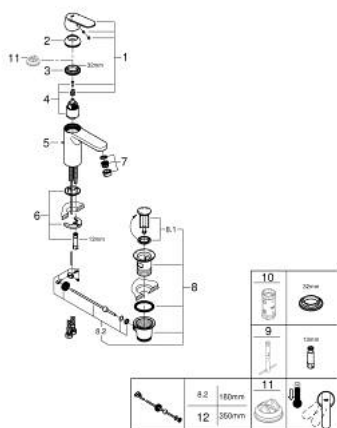

23 454 000 GET BATERIE LAVOAR MONOCOMANDĂ 1/2" MĂRIMEA M

DESCRIEREA PRODUSULUI

- Colour: cromat
- instalare pe o singură gaură
- mâner din metal
- cartuş ceramic de 35 mm cu GROHE SilkMove
- GROHE EcoJoy tehnologie pentru reducerea consumului de apă
- maximum flow rate (at 3 bar): 5 l/min
- limitator de debit reglabil
- reglare debit minim de aproximativ 2.5 l/min
- suprafață GROHE LongLife
- set evacuare cu tijă
- racorduri flexibile de conectare la apă
- GROHE QuickTool included

23 454 000 GET BATERIE LAVOAR MONOCOMANDĂ 1/2" MĂRIMEA M

PIESE DE SCHIMB , septembrie 2013 – now

- 1: Braț (Spare part-nr. 46681000)
- 2: capac (Spare part-nr. 46492000)
- 3: Screw coupling (Spare part-nr. 46460000)
- 4: Cartuș (Spare part-nr. 46374000)
- 5: Tijă verticală (Spare part-nr. 46739000)
- 6: Ansamblu de fixare a tijei nefiletate (Spare part-nr. 46671000)
- 7: Aerator (Spare part-nr. 48159000)
- 8: Set de scurgere 1 1/4" (Spare part-nr. 28910000)
- 8.1: Fișa de conectare (Spare part-nr. 07182000)
- 8.2: Tijă cu bilă (Spare part-nr. 07052000)
- 9: Cheie pentru montare (Spare part-nr. 19017000)*
- 10: Cheie tubulară (Spare part-nr. 19332000)*
- 11: Limitator de temperatură (Spare part-nr. 46375000)*
- 12: Tijă cu bilă (Spare part-nr. 07341000)*