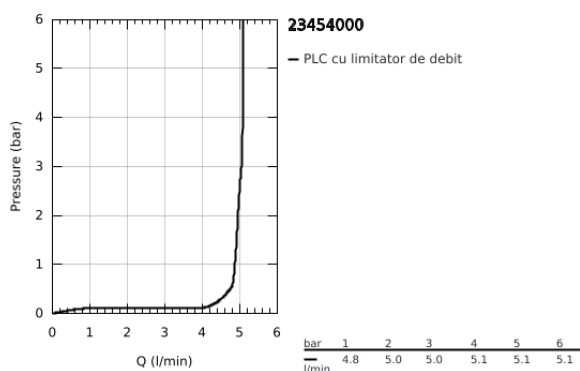

23 454 000 GET BATERIE LAVOAR MONOCOMANDĂ 1/2" MĂRIMEA M

DESCRIEREA PRODUSULUI

- Colour: cromat
- instalare pe o singură gaură
- mâner din metal
- cartuş ceramic de 35 mm cu GROHE SilkMove
- GROHE EcoJoy tehnologie pentru reducerea consumului de apă
- maximum flow rate (at 3 bar): 5 l/min
- limitator de debit reglabil
- reglare debit minim de aproximativ 2.5 l/min
- suprafață GROHE LongLife
- set evacuare cu tijă
- racorduri flexibile de conectare la apă
- GROHE QuickTool included

23 454 000 GET BATERIE LAVOAR MONOCOMANDĂ 1/2" MĂRIMEA M

PIESE DE SCHIMB , septembrie 2013 – now

- 1: Braț (Spare part-nr. 46681000)
- 2: capac (Spare part-nr. 46492000)
- 3: Screw coupling (Spare part-nr. 46460000)
- 4: Cartuș (Spare part-nr. 46374000)
- 5: Tijă verticală (Spare part-nr. 46739000)
- 6: Ansamblu de fixare a tijei nefiletate (Spare part-nr. 46671000)
- 7: Aerator (Spare part-nr. 48159000)
- 8: Set de scurgere 1 1/4" (Spare part-nr. 28910000)
- 8.1: Fișa de conectare (Spare part-nr. 07182000)
- 8.2: Tijă cu bilă (Spare part-nr. 07052000)
- 9: Cheie pentru montare (Spare part-nr. 19017000)*
- 10: Cheie tubulară (Spare part-nr. 19332000)*
- 11: Limitator de temperatură (Spare part-nr. 46375000)*
- 12: Tijă cu bilă (Spare part-nr. 07341000)*