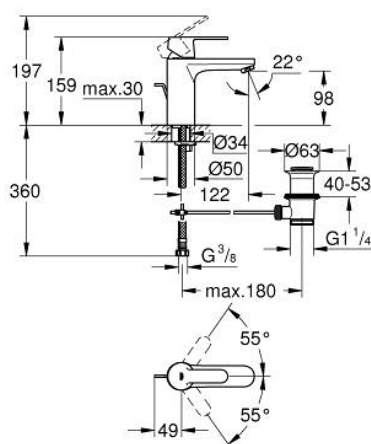

23 454 000 GET BATERIE LAVOAR MONOCOMANDĂ 1/2" MĂRIMEA M

DESCRIEREA PRODUSULUI

- Colour: cromat
- instalare pe o singură gaură
- mâner din metal
- cartuş ceramic de 35 mm cu GROHE SilkMove
- GROHE EcoJoy tehnologie pentru reducerea consumului de apă
- maximum flow rate (at 3 bar): 5 l/min
- limitator de debit reglabil
- reglare debit minim de aproximativ 2.5 l/min
- suprafață GROHE LongLife
- set evacuare cu tijă
- racorduri flexibile de conectare la apă
- GROHE QuickTool included

23 454 000 GET BATERIE LAVOAR MONOCOMANDĂ 1/2" MĂRIMEA M

PIESE DE SCHIMB , septembrie 2013 – now

- 1: Braț (Spare part-nr. 46681000)
- 2: capac (Spare part-nr. 46492000)
- 3: Screw coupling (Spare part-nr. 46460000)
- 4: Cartuș (Spare part-nr. 46374000)
- 5: Tijă verticală (Spare part-nr. 46739000)
- 6: Ansamblu de fixare a tijei nefiletate (Spare part-nr. 46671000)
- 7: Aerator (Spare part-nr. 48159000)
- 8: Set de scurgere 1 1/4" (Spare part-nr. 28910000)
- 8.1: Fișa de conectare (Spare part-nr. 07182000)
- 8.2: Tijă cu bilă (Spare part-nr. 07052000)
- 9: Cheie pentru montare (Spare part-nr. 19017000)*
- 10: Cheie tubulară (Spare part-nr. 19332000)*
- 11: Limitator de temperatură (Spare part-nr. 46375000)*
- 12: Tijă cu bilă (Spare part-nr. 07341000)*