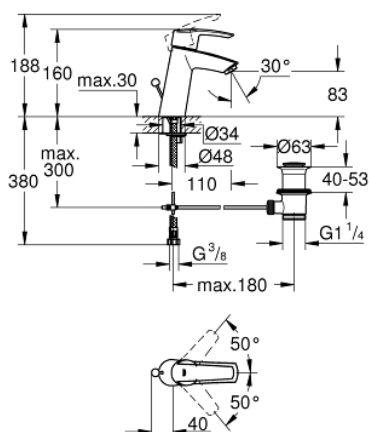

## 23 455 000 START BATERIE LAVOAR MONOCOMANDĂ 1/2" MĂRIMEA M

### DESCRIEREA PRODUSULUI

- Colour: cromat
- instalare pe o singură gaură
- medium height
- cartuş ceramic de 28 mm cu GROHE SilkMove
- cu limitator de temperatură
- suprafață GROHE LongLife
- GROHE EcoJoy tehnologie pentru reducerea consumului de apă
- aerator GROHE SpeedClean cu debit 5.7 l/min
- set evacuare cu tijă
- racorduri flexibile de conectare la apă
- sistem de instalare GROHE FastFixation

## 23 455 000 START BATERIE LAVOAR MONOCOMANDĂ 1/2" MĂRIMEA M

	7.2	180mm		8		130mm
	9	350mm				

### PIESE DE SCHIMB , septembrie 2013 – now

- 1: Braț (Spare part-nr. 46893000)
  - 2: inel de fixare (Spare part-nr. 46715000)
  - 3: Cartuș (Spare part-nr. 46580000)
  - 4: Aerator (Spare part-nr. 48159000)
  - 5: Tijă verticală (Spare part-nr. 46457000)
  - 6: Ansamblu de fixare a tijei nefiletate (Spare part-nr. 46249000)
  - 7: Set de scurgere 1 1/4" (Spare part-nr. 28910000)
  - 7.1: Fișa de conectare (Spare part-nr. 07182000)
  - 7.2: Tijă cu bilă (Spare part-nr. 07052000)
  - 8: Cheie pentru montare (Spare part-nr. 19017000)\*
  - 9: Tijă cu bilă (Spare part-nr. 07341000)\*
- \* Optional accessories