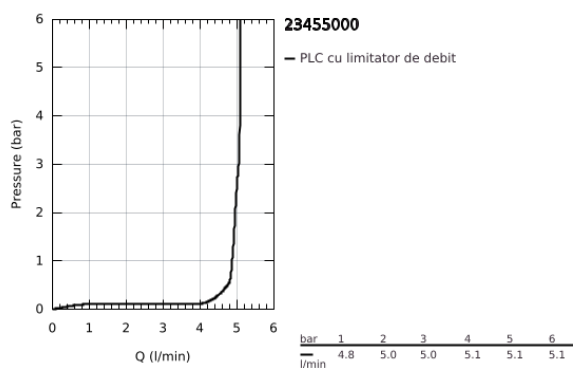

## 23 455 000 START BATERIE LAVOAR MONOCOMANDĂ 1/2" MĂRIMEA M

### DESCRIEREA PRODUSULUI

- Colour: cromat
- instalare pe o singură gaură
- medium height
- cartuş ceramic de 28 mm cu GROHE SilkMove
- cu limitator de temperatură
- suprafață GROHE LongLife
- GROHE EcoJoy tehnologie pentru reducerea consumului de apă
- aerator GROHE SpeedClean cu debit 5.7 l/min
- set evacuare cu tijă
- racorduri flexibile de conectare la apă
- sistem de instalare GROHE FastFixation

## 23 455 000 START BATERIE LAVOAR MONOCOMANDĂ 1/2" MĂRIMEA M

	7.2	180mm		8		130mm
	9	350mm				