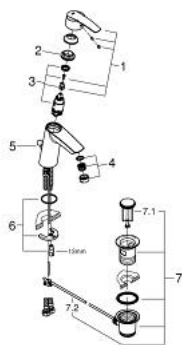

## 23 455 000 START BATERIE LAVOAR MONOCOMANDĂ 1/2" MĂRIMEA M

### DESCRIEREA PRODUSULUI

- Colour: cromat
- instalare pe o singură gaură
- medium height
- cartuş ceramic de 28 mm cu GROHE SilkMove
- cu limitator de temperatură
- suprafață GROHE LongLife
- GROHE EcoJoy tehnologie pentru reducerea consumului de apă
- aerator GROHE SpeedClean cu debit 5.7 l/min
- set evacuare cu tijă
- racorduri flexibile de conectare la apă
- sistem de instalare GROHE FastFixation

## 23 455 000 START BATERIE LAVOAR MONOCOMANDĂ 1/2" MĂRIMEA M

	7.2	180mm		8		130mm
	9	350mm				

### PIESE DE SCHIMB , septembrie 2013 – now

- 1: Braț (Spare part-nr. 46893000)
  - 2: inel de fixare (Spare part-nr. 46715000)
  - 3: Cartuș (Spare part-nr. 46580000)
  - 4: Aerator (Spare part-nr. 48159000)
  - 5: Tijă verticală (Spare part-nr. 46457000)
  - 6: Ansamblu de fixare a tijei nefiletate (Spare part-nr. 46249000)
  - 7: Set de scurgere 1 1/4" (Spare part-nr. 28910000)
  - 7.1: Fișa de conectare (Spare part-nr. 07182000)
  - 7.2: Tijă cu bilă (Spare part-nr. 07052000)
  - 8: Cheie pentru montare (Spare part-nr. 19017000)\*
  - 9: Tijă cu bilă (Spare part-nr. 07341000)\*
- \* Optional accessories