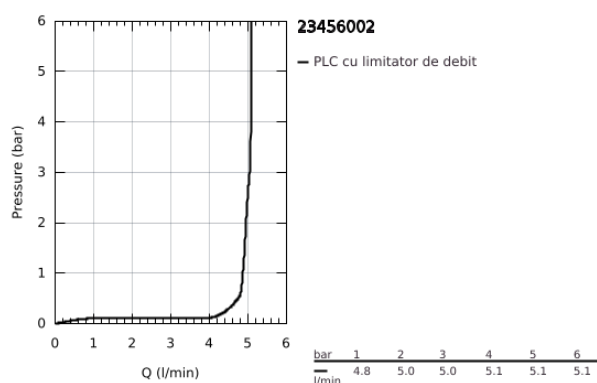

## 23 456 002 EUROSART BATERIE LAVOAR MONOCOMANDĂ 1/2" ; MĂRIMEA S

### DESCRIEREA PRODUSULUI

- Colour: cromat
- instalare pe o singură gaură
- mâner din metal
- cartuş ceramic de 35 mm cu GROHE SilkMove
- limitator de debit reglabil
- suprafață GROHE LongLife
- GROHE FastFixation sistem de instalare rapida
- hybrid pop-up waste set 1 1/4"
- racorduri flexibile de conectare la apă

## 23 456 002 EUROSART BATERIE LAVOAR MONOCOMANDĂ 1/2" &quot; MĂRIMEA S