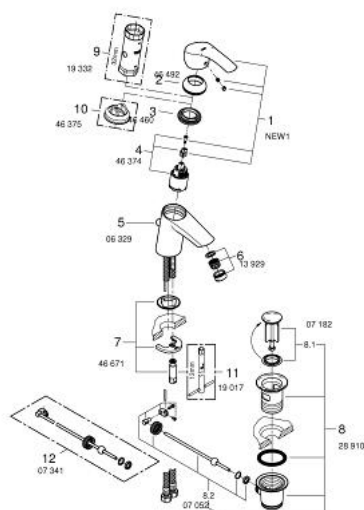

## 23 456 002 EUROSART BATERIE LAVOAR MONOCOMANDĂ 1/2" ; MĂRIMEA S

### DESCRIEREA PRODUSULUI

- Colour: cromat
- instalare pe o singură gaură
- mâner din metal
- cartuş ceramic de 35 mm cu GROHE SilkMove
- limitator de debit reglabil
- suprafață GROHE LongLife
- GROHE FastFixation sistem de instalare rapida
- hybrid pop-up waste set 1 1/4"
- racorduri flexibile de conectare la apă

## 23 456 002 EUROSART BATERIE LAVOAR MONOCOMANDĂ 1/2" &quot; MĂRIMEA S

### PIESE DE SCHIMB , octombrie 2013 – now

- 1: Braț (Spare part-nr. 46897000)
- 2: capac (Spare part-nr. 46492000)
- 3: Screw coupling (Spare part-nr. 46460000)
- 4: Cartuș (Spare part-nr. 46374000)
- 5: Tijă verticală (Spare part-nr. 06329000)
- 6: Aerator (Spare part-nr. 48159000)
- 7: Ansamblu de fixare a tijei nefiletate (Spare part-nr. 46671000)
- 8: Set de scurgere 1 1/4" (Spare part-nr. 28910000)
- 8.1: Fișa de conectare (Spare part-nr. 07182000)
- 8.2: Tijă cu bilă (Spare part-nr. 07052000)
- 9: Cheie tubulară (Spare part-nr. 19332000)\*
- 10: Limitator de temperatură (Spare part-nr. 46375000)\*
- 11: Cheie pentru montare (Spare part-nr. 19017000)\*
- 12: Tijă cu bilă (Spare part-nr. 07341000)\*