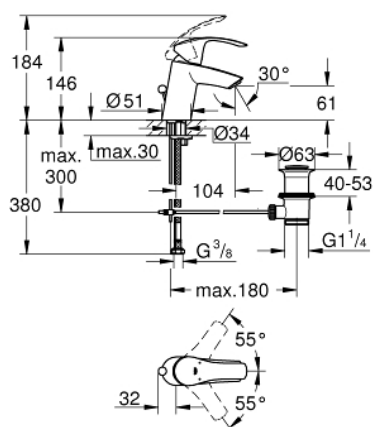

## 23 456 002 EUROSART BATERIE LAVOAR MONOCOMANDĂ 1/2" ; MĂRIMEA S

### DESCRIEREA PRODUSULUI

- Colour: cromat
- instalare pe o singură gaură
- mâner din metal
- cartuş ceramic de 35 mm cu GROHE SilkMove
- limitator de debit reglabil
- suprafață GROHE LongLife
- GROHE FastFixation sistem de instalare rapida
- hybrid pop-up waste set 1 1/4"
- racorduri flexibile de conectare la apă

## 23 456 002 EUROSART BATERIE LAVOAR MONOCOMANDĂ 1/2" &quot; MĂRIMEA S

### PIESE DE SCHIMB , octombrie 2013 – now

- 1: Braț (Spare part-nr. 46897000)
- 2: capac (Spare part-nr. 46492000)
- 3: Screw coupling (Spare part-nr. 46460000)
- 4: Cartuș (Spare part-nr. 46374000)
- 5: Tijă verticală (Spare part-nr. 06329000)
- 6: Aerator (Spare part-nr. 48159000)
- 7: Ansamblu de fixare a tijei nefiletate (Spare part-nr. 46671000)
- 8: Set de scurgere 1 1/4" (Spare part-nr. 28910000)
- 8.1: Fișa de conectare (Spare part-nr. 07182000)
- 8.2: Tijă cu bilă (Spare part-nr. 07052000)
- 9: Cheie tubulară (Spare part-nr. 19332000)\*
- 10: Limitator de temperatură (Spare part-nr. 46375000)\*
- 11: Cheie pentru montare (Spare part-nr. 19017000)\*
- 12: Tijă cu bilă (Spare part-nr. 07341000)\*