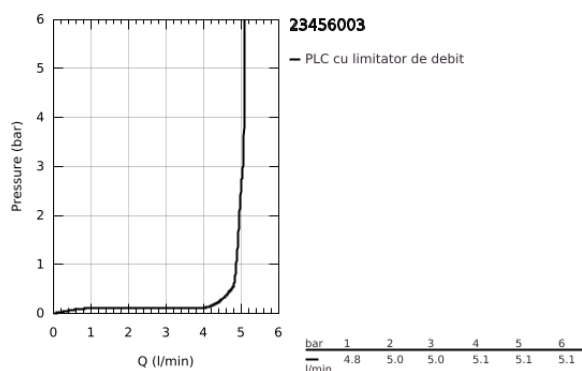

## 23 456 003 EUROSMART BATERIE LAVOAR MONOCOMANDĂ 1/2" &quot; MĂRIMEA S

### DESCRIEREA PRODUSULUI

- Colour: cromat
- instalare pe o singură gaură
- mâner din metal
- cartuş ceramic de 28 mm cu GROHE SilkMove
- cu limitator de temperatură
- limitator de debit reglabil
- suprafață GROHE LongLife
- GROHE EcoJoy tehnologie pentru reducerea consumului de apă
- maximum flow rate (at 3 bar): 5 l/min
- conducte de apă izolate - fără plumb și nichel
- GROHE FastFixation sistem de instalare rapida
- racorduri flexibile de conectare la apă
- hybrid pop-up waste set 1 1/4"
- professional edition

## 23 456 003 EUROSART BATERIE LAVOAR MONOCOMANDĂ 1/2" &quot; MĂRIMEA S