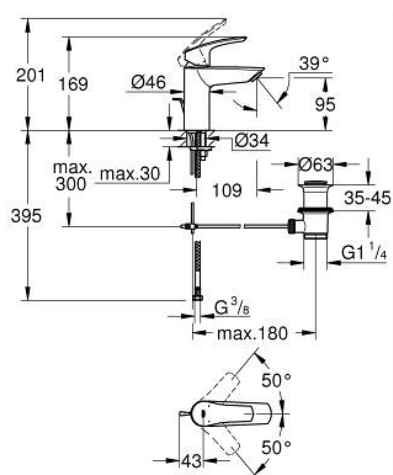

## 23 456 003 EUROSMART BATERIE LAVOAR MONOCOMANDĂ 1/2" &quot; MĂRIMEA S

### DESCRIEREA PRODUSULUI

- Colour: cromat
- instalare pe o singură gaură
- mâner din metal
- cartuş ceramic de 28 mm cu GROHE SilkMove
- cu limitator de temperatură
- limitator de debit reglabil
- suprafață GROHE LongLife
- GROHE EcoJoy tehnologie pentru reducerea consumului de apă
- maximum flow rate (at 3 bar): 5 l/min
- conducte de apă izolate - fără plumb și nichel
- GROHE FastFixation sistem de instalare rapida
- racorduri flexibile de conectare la apă
- hybrid pop-up waste set 1 1/4"
- professional edition

## 23 456 003 EUROSART BATERIE LAVOAR MONOCOMANDĂ 1/2" &quot; MĂRIMEA S

### PIESE DE SCHIMB , iulie 2019 – august 2024

- 1: Braț (Spare part-nr. 48548000)
  - 2: capac (Spare part-nr. 46116000)
  - 3: Cartuș (Spare part-nr. 48518000)
  - 4: Lift rod (Spare part-nr. 65936PDO)
  - 5: flow control (Spare part-nr. 1106370000)
  - 6: Ansamblu de fixare a tijei nefiletate (Spare part-nr. 46645000)
  - 7: Set de scurgere 1 1/4" (Spare part-nr. 28910000)
  - 7.1: Fișa de conectare (Spare part-nr. 07182000)
  - 7.2: Tijă cu bilă (Spare part-nr. 07052000)
  - 8: Cheie pentru montare (Spare part-nr. 19017000)\*
  - 9: Tijă cu bilă (Spare part-nr. 07341000)\*
  - 10: Base plate (Spare part-nr. 48165000)\*
- \* Optional accessories