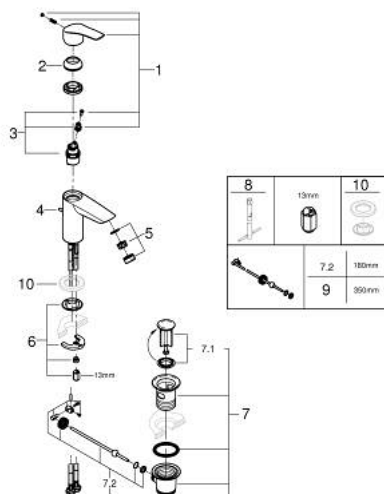

## 23 456 003 EUROSMART BATERIE LAVOAR MONOCOMANDĂ 1/2" &quot; MĂRIMEA S

### DESCRIEREA PRODUSULUI

- Colour: cromat
- instalare pe o singură gaură
- mâner din metal
- cartuş ceramic de 28 mm cu GROHE SilkMove
- cu limitator de temperatură
- limitator de debit reglabil
- suprafață GROHE LongLife
- GROHE EcoJoy tehnologie pentru reducerea consumului de apă
- maximum flow rate (at 3 bar): 5 l/min
- conducte de apă izolate - fără plumb și nichel
- GROHE FastFixation sistem de instalare rapida
- racorduri flexibile de conectare la apă
- hybrid pop-up waste set 1 1/4"
- professional edition

## 23 456 003 EUROSART BATERIE LAVOAR MONOCOMANDĂ 1/2" &quot; MĂRIMEA S

### PIESE DE SCHIMB , iulie 2019 – august 2024

- 1: Braț (Spare part-nr. 48548000)
  - 2: capac (Spare part-nr. 46116000)
  - 3: Cartuș (Spare part-nr. 48518000)
  - 4: Lift rod (Spare part-nr. 65936PDO)
  - 5: flow control (Spare part-nr. 1106370000)
  - 6: Ansamblu de fixare a tijei nefiletate (Spare part-nr. 46645000)
  - 7: Set de scurgere 1 1/4" (Spare part-nr. 28910000)
  - 7.1: Fișa de conectare (Spare part-nr. 07182000)
  - 7.2: Tijă cu bilă (Spare part-nr. 07052000)
  - 8: Cheie pentru montare (Spare part-nr. 19017000)\*
  - 9: Tijă cu bilă (Spare part-nr. 07341000)\*
  - 10: Base plate (Spare part-nr. 48165000)\*
- \* Optional accessories