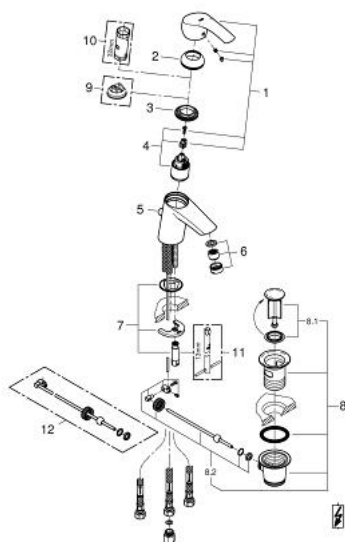

## 23 459 002 EUROSMART BATERIE LAVOAR MONOCOMANDĂ 1/2" &quot; MĂRIMEA S

### DESCRIEREA PRODUSULUI

- Colour: cromat
- instalare pe o singură gaură
- mâner din metal
- cartuş ceramic de 35 mm cu GROHE SilkMove
- limitator de debit reglabil
- suprafață GROHE LongLife
- GROHE FastFixation sistem de instalare rapida
- spout with flow straightener
- set evacuare cu tijă
- racorduri flexibile de conectare la apă
- pentru boilere deschise

### PIESE DE SCHIMB , octombrie 2013 – now

- 1: Braț (Spare part-nr. 46897000)
- 2: capac (Spare part-nr. 46492000)
- 3: Screw coupling (Spare part-nr. 46460000)
- 4: Cartuș (Spare part-nr. 46558000)
- 5: Tijă verticală (Spare part-nr. 06329000)
- 6: Dispozitiv de îndreptare debit (Spare part-nr. 46162000)
- 7: Ansamblu de fixare a tijei nefiletate (Spare part-nr. 46671000)
- 8: Set de scurgere 1 1/4" (Spare part-nr. 28910000)
- 8.1: Fișa de conectare (Spare part-nr. 07182000)
- 8.2: Tijă cu bilă (Spare part-nr. 07052000)
- 9: Limitator de temperatură (Spare part-nr. 46375000)\*
- 10: Cheie tubulară (Spare part-nr. 19332000)\*
- 11: Cheie pentru montare (Spare part-nr. 19017000)\*
- 12: Tijă cu bilă (Spare part-nr. 07341000)\*