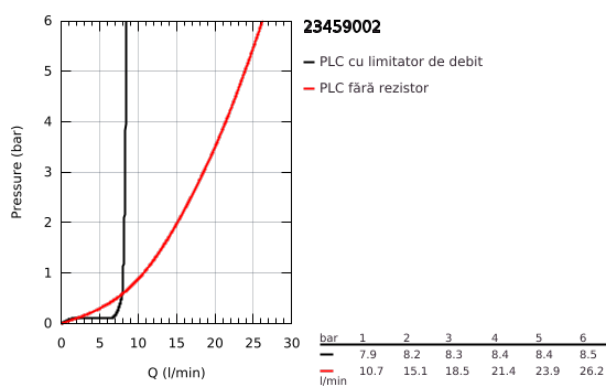

## 23 459 002 EUROSMART BATERIE LAVOAR MONOCOMANDĂ 1/2" &quot; MĂRIMEA S

### DESCRIEREA PRODUSULUI

- Colour: cromat
- instalare pe o singură gaură
- mâner din metal
- cartuş ceramic de 35 mm cu GROHE SilkMove
- limitator de debit reglabil
- suprafață GROHE LongLife
- GROHE FastFixation sistem de instalare rapida
- spout with flow straightener
- set evacuare cu tijă
- racorduri flexibile de conectare la apă
- pentru boilere deschise