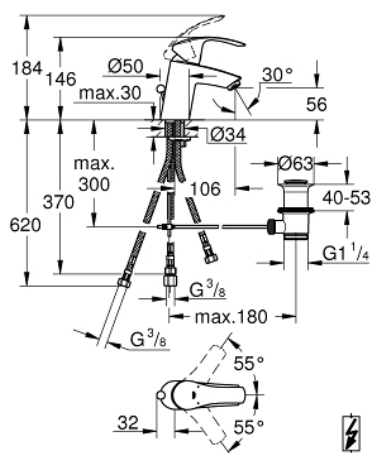

## 23 459 002 EUROSMART BATERIE LAVOAR MONOCOMANDĂ 1/2" &quot; MĂRIMEA S

### DESCRIEREA PRODUSULUI

- Colour: cromat
- instalare pe o singură gaură
- mâner din metal
- cartuş ceramic de 35 mm cu GROHE SilkMove
- limitator de debit reglabil
- suprafață GROHE LongLife
- GROHE FastFixation sistem de instalare rapida
- spout with flow straightener
- set evacuare cu tijă
- racorduri flexibile de conectare la apă
- pentru boilere deschise

### PIESE DE SCHIMB , octombrie 2013 – now

- 1: Braț (Spare part-nr. 46897000)
- 2: capac (Spare part-nr. 46492000)
- 3: Screw coupling (Spare part-nr. 46460000)
- 4: Cartuș (Spare part-nr. 46558000)
- 5: Tijă verticală (Spare part-nr. 06329000)
- 6: Dispozitiv de îndreptare debit (Spare part-nr. 46162000)
- 7: Ansamblu de fixare a tijei nefiletate (Spare part-nr. 46671000)
- 8: Set de scurgere 1 1/4" (Spare part-nr. 28910000)
- 8.1: Fișa de conectare (Spare part-nr. 07182000)
- 8.2: Tijă cu bilă (Spare part-nr. 07052000)
- 9: Limitator de temperatură (Spare part-nr. 46375000)\*
- 10: Cheie tubulară (Spare part-nr. 19332000)\*
- 11: Cheie pentru montare (Spare part-nr. 19017000)\*
- 12: Tijă cu bilă (Spare part-nr. 07341000)\*