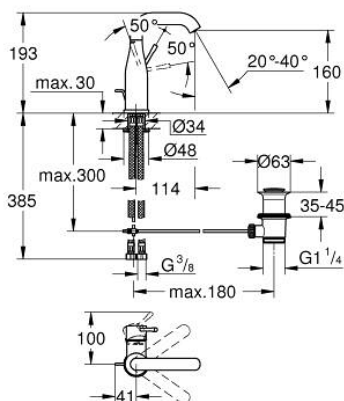

23 462 001 ESSENCE BATERIE LAVOAR MONOCOMANDĂ 1/2" MĂRIMEA M

DESCRIEREA PRODUSULUI

- Colour: cromat
- instalare pe o singură gaură
- mâner din metal
- cartuş ceramic de 28 mm cu GROHE SilkMove
- cu limitator de temperatură
- suprafață GROHE LongLife
- aerator cu debit 5.7 l/min
- aerator reglabil GROHE AquaGuide
- sistem de instalare GROHE FastFixation Plus
- pipă rotativă cu aerator și limitator de oprire
- set evacuare cu tijă
- racorduri flexibile de conectare la apă
- presiunea minimă recomandată 1.0 bar

23 462 001 ESSENCE BATERIE LAVOAR MONOCOMANDĂ 1/2" MĂRIMEA M

PIESE DE SCHIMB , februarie 2022 – now

- 1: Braț (Spare part-nr. 46919000)
 - 2: Cartuș (Spare part-nr. 46580000)
 - 3: screw ring (Spare part-nr. 48591000)
 - 4: Țeavă de scurgere cilindrică pivotantă (Spare part-nr. 13373000)
 - 4.1: Aerator (Spare part-nr. 48270000)
 - 4.2: Șaibă de etanșare (Spare part-nr. 0128500M)
 - 4.3: inel de siguranță (Spare part-nr. 4826600M)
 - 5: Tijă verticală (Spare part-nr. 46739000)
 - 6: Șild (Spare part-nr. 48603000)
 - 7: Ansamblu de fixare a tijei nefiletate (Spare part-nr. 46645000)
 - 8: Set de scurgere 1 1/4" (Spare part-nr. 28910000)
 - 8.1: Fișa de conectare (Spare part-nr. 07182000)
 - 8.2: Tijă cu bilă (Spare part-nr. 07052000)
 - 9: Furtun de legătură (Spare part-nr. 46255000)
 - 10: Cheie pentru montare (Spare part-nr. 19017000)*
 - 11: Tijă cu bilă (Spare part-nr. 07341000)*
- * Optional accessories