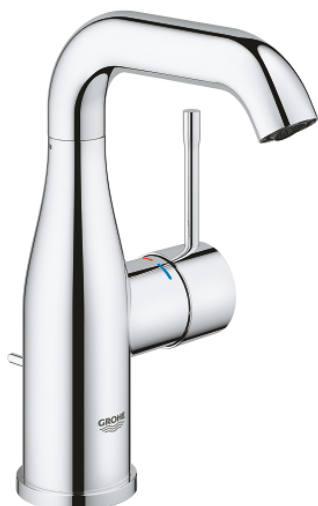

23 462 001 ESSENCE BATERIE LAVOAR MONOCOMANDĂ 1/2" MĂRIMEA M

DESCRIEREA PRODUSULUI

- Colour: cromat
- instalare pe o singură gaură
- mâner din metal
- cartuş ceramic de 28 mm cu GROHE SilkMove
- cu limitator de temperatură
- suprafață GROHE LongLife
- aerator cu debit 5.7 l/min
- aerator reglabil GROHE AquaGuide
- sistem de instalare GROHE FastFixation Plus
- pipă rotativă cu aerator și limitator de oprire
- set evacuare cu tijă
- racorduri flexibile de conectare la apă
- presiunea minimă recomandată 1.0 bar

23 462 001 ESSENCE BATERIE LAVOAR MONOCOMANDĂ 1/2" MĂRIMEA M

PIESE DE SCHIMB , februarie 2022 – now

- 1: Braț (Spare part-nr. 46919000)
 - 2: Cartuș (Spare part-nr. 46580000)
 - 3: screw ring (Spare part-nr. 48591000)
 - 4: Țeavă de scurgere cilindrică pivotantă (Spare part-nr. 13373000)
 - 4.1: Aerator (Spare part-nr. 48270000)
 - 4.2: Șaibă de etanșare (Spare part-nr. 0128500M)
 - 4.3: inel de siguranță (Spare part-nr. 4826600M)
 - 5: Tijă verticală (Spare part-nr. 46739000)
 - 6: Șild (Spare part-nr. 48603000)
 - 7: Ansamblu de fixare a tijei nefiletate (Spare part-nr. 46645000)
 - 8: Set de scurgere 1 1/4" (Spare part-nr. 28910000)
 - 8.1: Fișa de conectare (Spare part-nr. 07182000)
 - 8.2: Tijă cu bilă (Spare part-nr. 07052000)
 - 9: Furtun de legătură (Spare part-nr. 46255000)
 - 10: Cheie pentru montare (Spare part-nr. 19017000)*
 - 11: Tijă cu bilă (Spare part-nr. 07341000)*
- * Optional accessories