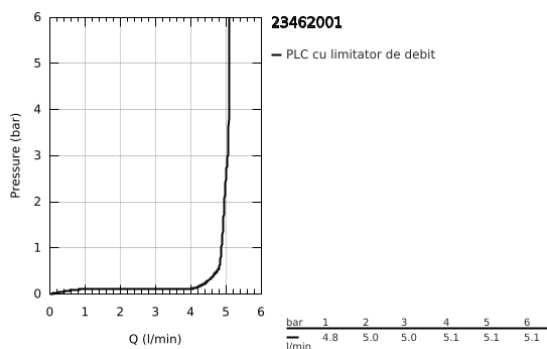

23 462 001 ESSENCE BATERIE LAVOAR MONOCOMANDĂ 1/2" MĂRIMEA M

DESCRIEREA PRODUSULUI

- Colour: cromat
- instalare pe o singură gaură
- mâner din metal
- cartuş ceramic de 28 mm cu GROHE SilkMove
- cu limitator de temperatură
- suprafață GROHE LongLife
- aerator cu debit 5.7 l/min
- aerator reglabil GROHE AquaGuide
- sistem de instalare GROHE FastFixation Plus
- pipă rotativă cu aerator și limitator de oprire
- set evacuare cu tijă
- racorduri flexibile de conectare la apă
- presiunea minimă recomandată 1.0 bar

23 462 001 ESSENCE BATERIE LAVOAR MONOCOMANDĂ 1/2" MĂRIMEA M

PIESE DE SCHIMB , februarie 2022 – now

- 1: Braț (Spare part-nr. 46919000)
 - 2: Cartuș (Spare part-nr. 46580000)
 - 3: screw ring (Spare part-nr. 48591000)
 - 4: Țeavă de scurgere cilindrică pivotantă (Spare part-nr. 13373000)
 - 4.1: Aerator (Spare part-nr. 48270000)
 - 4.2: Șaibă de etanșare (Spare part-nr. 0128500M)
 - 4.3: inel de siguranță (Spare part-nr. 4826600M)
 - 5: Tijă verticală (Spare part-nr. 46739000)
 - 6: Șild (Spare part-nr. 48603000)
 - 7: Ansamblu de fixare a tijei nefiletate (Spare part-nr. 46645000)
 - 8: Set de scurgere 1 1/4" (Spare part-nr. 28910000)
 - 8.1: Fișa de conectare (Spare part-nr. 07182000)
 - 8.2: Tijă cu bilă (Spare part-nr. 07052000)
 - 9: Furtun de legătură (Spare part-nr. 46255000)
 - 10: Cheie pentru montare (Spare part-nr. 19017000)*
 - 11: Tijă cu bilă (Spare part-nr. 07341000)*
- * Optional accessories