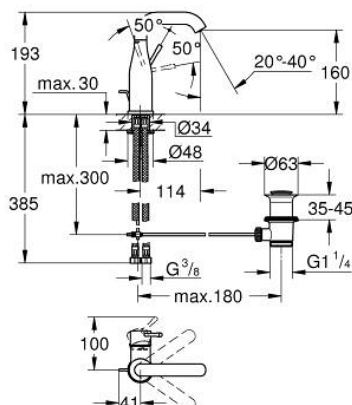

23 462 A01 ESSENCE BATERIE LAVOAR MONOCOMANDĂ 1/2" MĂRIMEA M

DESCRIEREA PRODUSULUI

- Colour: hard graphite
- instalare pe o singură gaură
- mâner din metal
- cartuş ceramic de 28 mm cu GROHE SilkMove
- cu limitator de temperatură
- finisaj GROHE LongLife
- GROHE EcoJoy tehnologie pentru reducerea consumului de apă
- maximum flow rate (at 3 bar): 5.7 l/min
- aerator reglabil GROHE AquaGuide
- sistem de instalare FastFixation Plus
- pipă rotativă cu aerator și limitator de oprire
- set evacuare cu tijă
- racorduri flexibile de conectare la apă
- presiunea minimă recomandată 1.0 bar

23 462 A01 ESSENCE BATERIE LAVOAR MONOCOMANDĂ 1/2" MĂRIMEA M

PIESE DE SCHIMB , februarie 2022 – now

- 1: Braț (Spare part-nr. 46919A00)
 - 2: Cartuș (Spare part-nr. 46580000)
 - 3: screw ring (Spare part-nr. 48591000)
 - 4: Țeavă de scurgere cilindrică pivotantă (Spare part-nr. 13373A00)
 - 4.1: Aerator (Spare part-nr. 48270000)
 - 4.2: Șaibă de etanșare (Spare part-nr. 0128500M)
 - 4.3: inel de siguranță (Spare part-nr. 4826600M)
 - 5: Tijă verticală (Spare part-nr. 46739A00)
 - 6: Șild (Spare part-nr. 48603A00)
 - 7: Ansamblu de fixare a tije nefiletate (Spare part-nr. 46645000)
 - 8: Set de scurgere 1 1/4" (Spare part-nr. 28910A00)
 - 8.1: Fișa de conectare (Spare part-nr. 07182A00)
 - 8.2: Tijă cu bilă (Spare part-nr. 07052000)
 - 9: Furtun de legătură (Spare part-nr. 46255000)
 - 10: Cheie pentru montare (Spare part-nr. 19017000)*
 - 11: Tijă cu bilă (Spare part-nr. 07341000)*
- * Optional accessories