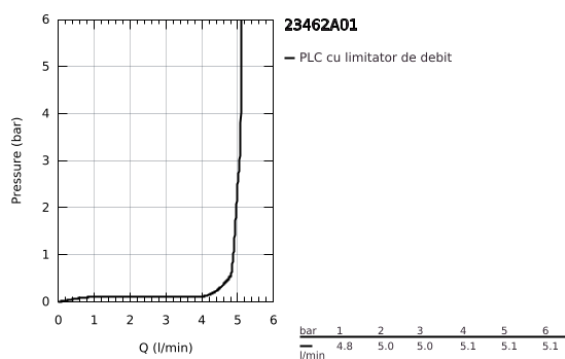

23 462 A01 ESSENCE BATERIE LAVOAR MONOCOMANDĂ 1/2" MĂRIMEA M

DESCRIEREA PRODUSULUI

- Colour: hard graphite
- instalare pe o singură gaură
- mâner din metal
- cartuş ceramic de 28 mm cu GROHE SilkMove
- cu limitator de temperatură
- finisaj GROHE LongLife
- GROHE EcoJoy tehnologie pentru reducerea consumului de apă
- maximum flow rate (at 3 bar): 5.7 l/min
- aerator reglabil GROHE AquaGuide
- sistem de instalare FastFixation Plus
- pipă rotativă cu aerator și limitator de oprire
- set evacuare cu tijă
- racorduri flexibile de conectare la apă
- presiunea minimă recomandată 1.0 bar

23 462 A01 ESSENCE BATERIE LAVOAR MONOCOMANDĂ 1/2" MĂRIMEA M

PIESE DE SCHIMB , februarie 2022 – now

- 1: Braț (Spare part-nr. 46919A00)
 - 2: Cartuș (Spare part-nr. 46580000)
 - 3: screw ring (Spare part-nr. 48591000)
 - 4: Țeavă de scurgere cilindrică pivotantă (Spare part-nr. 13373A00)
 - 4.1: Aerator (Spare part-nr. 48270000)
 - 4.2: Șaibă de etanșare (Spare part-nr. 0128500M)
 - 4.3: inel de siguranță (Spare part-nr. 4826600M)
 - 5: Tijă verticală (Spare part-nr. 46739A00)
 - 6: Șild (Spare part-nr. 48603A00)
 - 7: Ansamblu de fixare a tije nefiletate (Spare part-nr. 46645000)
 - 8: Set de scurgere 1 1/4" (Spare part-nr. 28910A00)
 - 8.1: Fișa de conectare (Spare part-nr. 07182A00)
 - 8.2: Tijă cu bilă (Spare part-nr. 07052000)
 - 9: Furtun de legătură (Spare part-nr. 46255000)
 - 10: Cheie pentru montare (Spare part-nr. 19017000)*
 - 11: Tijă cu bilă (Spare part-nr. 07341000)*
- * Optional accessories