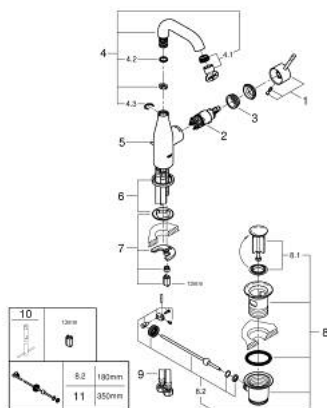

23 462 A01 ESSENCE BATERIE LAVOAR MONOCOMANDĂ 1/2" MĂRIMEA M

DESCRIEREA PRODUSULUI

- Colour: hard graphite
- instalare pe o singură gaură
- mâner din metal
- cartuş ceramic de 28 mm cu GROHE SilkMove
- cu limitator de temperatură
- finisaj GROHE LongLife
- GROHE EcoJoy tehnologie pentru reducerea consumului de apă
- maximum flow rate (at 3 bar): 5.7 l/min
- aerator reglabil GROHE AquaGuide
- sistem de instalare FastFixation Plus
- pipă rotativă cu aerator și limitator de oprire
- set evacuare cu tijă
- racorduri flexibile de conectare la apă
- presiunea minimă recomandată 1.0 bar

23 462 A01 ESSENCE BATERIE LAVOAR MONOCOMANDĂ 1/2" MĂRIMEA M

PIESE DE SCHIMB , februarie 2022 – now

- 1: Braț (Spare part-nr. 46919A00)
 - 2: Cartuș (Spare part-nr. 46580000)
 - 3: screw ring (Spare part-nr. 48591000)
 - 4: Țeavă de scurgere cilindrică pivotantă (Spare part-nr. 13373A00)
 - 4.1: Aerator (Spare part-nr. 48270000)
 - 4.2: Șaibă de etanșare (Spare part-nr. 0128500M)
 - 4.3: inel de siguranță (Spare part-nr. 4826600M)
 - 5: Tijă verticală (Spare part-nr. 46739A00)
 - 6: Șild (Spare part-nr. 48603A00)
 - 7: Ansamblu de fixare a tije nefiletate (Spare part-nr. 46645000)
 - 8: Set de scurgere 1 1/4" (Spare part-nr. 28910A00)
 - 8.1: Fișa de conectare (Spare part-nr. 07182A00)
 - 8.2: Tijă cu bilă (Spare part-nr. 07052000)
 - 9: Furtun de legătură (Spare part-nr. 46255000)
 - 10: Cheie pentru montare (Spare part-nr. 19017000)*
 - 11: Tijă cu bilă (Spare part-nr. 07341000)*
- * Optional accessories