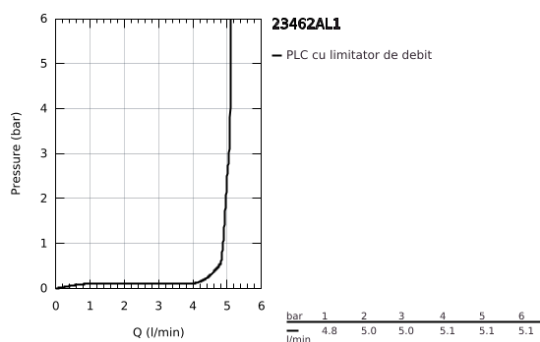

23 462 AL1 ESSENCE BATERIE LAVOAR MONOCOMANDĂ 1/2" MĂRIMEA M

DESCRIEREA PRODUSULUI

- Colour: brushed hard graphite
- instalare pe o singură gaură
- mâner din metal
- cartuş ceramic de 28 mm cu GROHE SilkMove
- cu limitator de temperatură
- finisaj GROHE LongLife
- aerator GROHE EcoJoy cu debit 5.7 l/min
- aerator reglabil GROHE AquaGuide
- sistem de instalare GROHE FastFixation Plus
- pipă rotativă cu aerator și limitator de oprire
- set evacuare cu tijă
- racorduri flexibile de conectare la apă
- presiunea minimă recomandată 1.0 bar

23 462 AL1 ESSENCE BATERIE LAVOAR MONOCOMANDĂ 1/2" MĂRIMEA M

PIESE DE SCHIMB , februarie 2022 – now

- 1: Braț (Spare part-nr. 46919AL0)
 - 2: Cartuș (Spare part-nr. 46580000)
 - 3: screw ring (Spare part-nr. 48591000)
 - 4: Țeavă de scurgere cilindrică pivotantă (Spare part-nr. 13373AL0)
 - 4.1: Aerator (Spare part-nr. 48270000)
 - 4.2: Șaibă de etanșare (Spare part-nr. 0128500M)
 - 4.3: inel de siguranță (Spare part-nr. 4826600M)
 - 5: Tijă verticală (Spare part-nr. 46739AL0)
 - 6: Șild (Spare part-nr. 48603AL0)
 - 7: Ansamblu de fixare a tije nefiletate (Spare part-nr. 46645000)
 - 8: Set de scurgere 1 1/4" (Spare part-nr. 28910AL0)
 - 8.1: Fișa de conectare (Spare part-nr. 07182AL0)
 - 8.2: Tijă cu bilă (Spare part-nr. 07052000)
 - 9: Furtun de legătură (Spare part-nr. 46255000)
 - 10: Cheie pentru montare (Spare part-nr. 19017000)*
 - 11: Tijă cu bilă (Spare part-nr. 07341000)*
- * Optional accessories