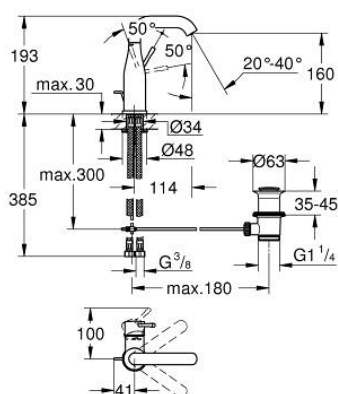

23 462 AL1 ESSENCE BATERIE LAVOAR MONOCOMANDĂ 1/2" MĂRIMEA M

DESCRIEREA PRODUSULUI

- Colour: brushed hard graphite
- instalare pe o singură gaură
- mâner din metal
- cartuş ceramic de 28 mm cu GROHE SilkMove
- cu limitator de temperatură
- finisaj GROHE LongLife
- aerator GROHE EcoJoy cu debit 5.7 l/min
- aerator reglabil GROHE AquaGuide
- sistem de instalare GROHE FastFixation Plus
- pipă rotativă cu aerator și limitator de oprire
- set evacuare cu tijă
- racorduri flexibile de conectare la apă
- presiunea minimă recomandată 1.0 bar

23 462 AL1 ESSENCE BATERIE LAVOAR MONOCOMANDĂ 1/2" MĂRIMEA M

PIESE DE SCHIMB , februarie 2022 – now

- 1: Braț (Spare part-nr. 46919AL0)
 - 2: Cartuș (Spare part-nr. 46580000)
 - 3: screw ring (Spare part-nr. 48591000)
 - 4: Țeavă de scurgere cilindrică pivotantă (Spare part-nr. 13373AL0)
 - 4.1: Aerator (Spare part-nr. 48270000)
 - 4.2: Șaibă de etanșare (Spare part-nr. 0128500M)
 - 4.3: inel de siguranță (Spare part-nr. 4826600M)
 - 5: Tijă verticală (Spare part-nr. 46739AL0)
 - 6: Șild (Spare part-nr. 48603AL0)
 - 7: Ansamblu de fixare a tije nefiletate (Spare part-nr. 46645000)
 - 8: Set de scurgere 1 1/4" (Spare part-nr. 28910AL0)
 - 8.1: Fișa de conectare (Spare part-nr. 07182AL0)
 - 8.2: Tijă cu bilă (Spare part-nr. 07052000)
 - 9: Furtun de legătură (Spare part-nr. 46255000)
 - 10: Cheie pentru montare (Spare part-nr. 19017000)*
 - 11: Tijă cu bilă (Spare part-nr. 07341000)*
- * Optional accessories