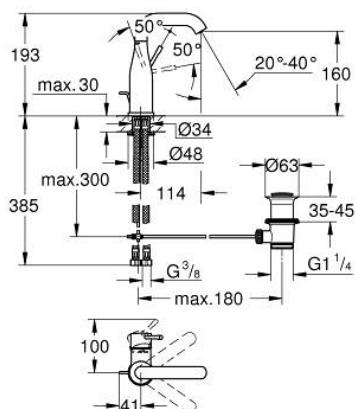

23 462 DA1 ESSENCE BATERIE LAVOAR MONOCOMANDĂ 1/2" MĂRIMEA M

DESCRIEREA PRODUSULUI

- Colour: warm sunset
- instalare pe o singură gaură
- mâner din metal
- cartuş ceramic de 28 mm cu GROHE SilkMove
- cu limitator de temperatură
- finisaj GROHE LongLife
- GROHE EcoJoy tehnologie pentru reducerea consumului de apă
- maximum flow rate (at 3 bar): 5.7 l/min
- aerator reglabil GROHE AquaGuide
- sistem de instalare GROHE FastFixation Plus
- pipă rotativă cu aerator și limitator de oprire
- set evacuare cu tijă
- racorduri flexibile de conectare la apă
- presiunea minimă recomandată 1.0 bar

23 462 DA1 ESSENCE BATERIE LAVOAR MONOCOMANDĂ 1/2" MĂRIMEA M

PIESE DE SCHIMB , februarie 2022 – now

- 1: Braț (Spare part-nr. 46919DA0)
 - 2: Cartuș (Spare part-nr. 46580000)
 - 3: screw ring (Spare part-nr. 48591000)
 - 4: Țeavă de scurgere cilindrică pivotantă (Spare part-nr. 13373DA0)
 - 4.1: Aerator (Spare part-nr. 48270000)
 - 4.2: Șaibă de etanșare (Spare part-nr. 0128500M)
 - 4.3: inel de siguranță (Spare part-nr. 4826600M)
 - 5: lift rod (Spare part-nr. 46739DA0)
 - 6: Șild (Spare part-nr. 48603DA0)
 - 7: Ansamblu de fixare a tijei nefiletate (Spare part-nr. 46645000)
 - 8: Set de scurgere 1 1/4" (Spare part-nr. 28910DA0)
 - 8.1: Fișa de conectare (Spare part-nr. 07182DA0)
 - 8.2: Tijă cu bilă (Spare part-nr. 07052000)
 - 9: Furtun de legătură (Spare part-nr. 46255000)
 - 10: Cheie pentru montare (Spare part-nr. 19017000)*
 - 11: Tijă cu bilă (Spare part-nr. 07341000)*
- * Optional accessories