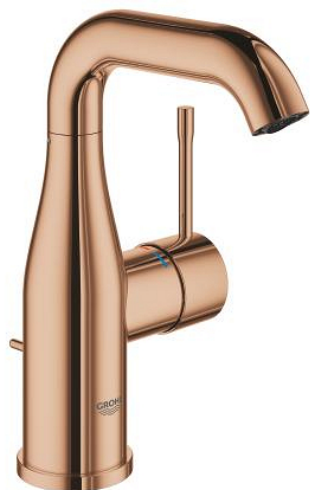

23 462 DA1 ESSENCE BATERIE LAVOAR MONOCOMANDĂ 1/2" MĂRIMEA M

DESCRIEREA PRODUSULUI

- Colour: warm sunset
- instalare pe o singură gaură
- mâner din metal
- cartuş ceramic de 28 mm cu GROHE SilkMove
- cu limitator de temperatură
- finisaj GROHE LongLife
- GROHE EcoJoy tehnologie pentru reducerea consumului de apă
- maximum flow rate (at 3 bar): 5.7 l/min
- aerator reglabil GROHE AquaGuide
- sistem de instalare GROHE FastFixation Plus
- pipă rotativă cu aerator și limitator de oprire
- set evacuare cu tijă
- racorduri flexibile de conectare la apă
- presiunea minimă recomandată 1.0 bar

23 462 DA1 ESSENCE BATERIE LAVOAR MONOCOMANDĂ 1/2" MĂRIMEA M

PIESE DE SCHIMB , februarie 2022 – now

- 1: Braț (Spare part-nr. 46919DA0)
 - 2: Cartuș (Spare part-nr. 46580000)
 - 3: screw ring (Spare part-nr. 48591000)
 - 4: Țeavă de scurgere cilindrică pivotantă (Spare part-nr. 13373DA0)
 - 4.1: Aerator (Spare part-nr. 48270000)
 - 4.2: Șaibă de etanșare (Spare part-nr. 0128500M)
 - 4.3: inel de siguranță (Spare part-nr. 4826600M)
 - 5: lift rod (Spare part-nr. 46739DA0)
 - 6: Șild (Spare part-nr. 48603DA0)
 - 7: Ansamblu de fixare a tijei nefiletate (Spare part-nr. 46645000)
 - 8: Set de scurgere 1 1/4" (Spare part-nr. 28910DA0)
 - 8.1: Fișa de conectare (Spare part-nr. 07182DA0)
 - 8.2: Tijă cu bilă (Spare part-nr. 07052000)
 - 9: Furtun de legătură (Spare part-nr. 46255000)
 - 10: Cheie pentru montare (Spare part-nr. 19017000)*
 - 11: Tijă cu bilă (Spare part-nr. 07341000)*
- * Optional accessories