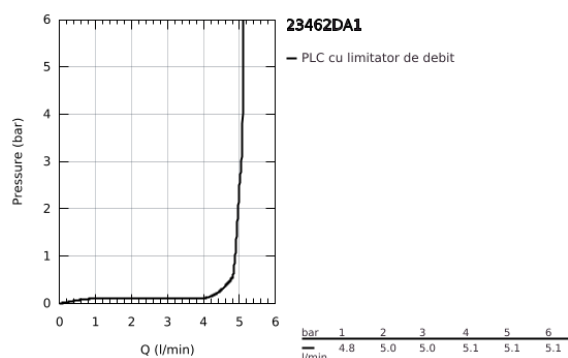

23 462 DA1 ESSENCE BATERIE LAVOAR MONOCOMANDĂ 1/2" MĂRIMEA M

DESCRIEREA PRODUSULUI

- Colour: warm sunset
- instalare pe o singură gaură
- mâner din metal
- cartuş ceramic de 28 mm cu GROHE SilkMove
- cu limitator de temperatură
- finisaj GROHE LongLife
- GROHE EcoJoy tehnologie pentru reducerea consumului de apă
- maximum flow rate (at 3 bar): 5.7 l/min
- aerator reglabil GROHE AquaGuide
- sistem de instalare GROHE FastFixation Plus
- pipă rotativă cu aerator și limitator de oprire
- set evacuare cu tijă
- racorduri flexibile de conectare la apă
- presiunea minimă recomandată 1.0 bar

23 462 DA1 ESSENCE BATERIE LAVOAR MONOCOMANDĂ 1/2" MĂRIMEA M

PIESE DE SCHIMB , februarie 2022 – now

- 1: Braț (Spare part-nr. 46919DA0)
 - 2: Cartuș (Spare part-nr. 46580000)
 - 3: screw ring (Spare part-nr. 48591000)
 - 4: Țeavă de scurgere cilindrică pivotantă (Spare part-nr. 13373DA0)
 - 4.1: Aerator (Spare part-nr. 48270000)
 - 4.2: Șaibă de etanșare (Spare part-nr. 0128500M)
 - 4.3: inel de siguranță (Spare part-nr. 4826600M)
 - 5: lift rod (Spare part-nr. 46739DA0)
 - 6: Șild (Spare part-nr. 48603DA0)
 - 7: Ansamblu de fixare a tijei nefiletate (Spare part-nr. 46645000)
 - 8: Set de scurgere 1 1/4" (Spare part-nr. 28910DA0)
 - 8.1: Fișa de conectare (Spare part-nr. 07182DA0)
 - 8.2: Tijă cu bilă (Spare part-nr. 07052000)
 - 9: Furtun de legătură (Spare part-nr. 46255000)
 - 10: Cheie pentru montare (Spare part-nr. 19017000)*
 - 11: Tijă cu bilă (Spare part-nr. 07341000)*
- * Optional accessories