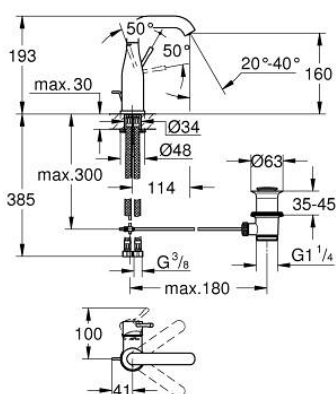

23 462 DC1 ESSENCE BATERIE LAVOAR MONOCOMANDĂ 1/2" MĂRIMEA M

DESCRIEREA PRODUSULUI

- Colour: supersteel
- instalare pe o singură gaură
- mâner din metal
- cartuş ceramic de 28 mm cu GROHE SilkMove
- cu limitator de temperatură
- finisaj GROHE LongLife
- GROHE EcoJoy tehnologie pentru reducerea consumului de apă
- maximum flow rate (at 3 bar): 5.7 l/min
- aerator reglabil GROHE AquaGuide
- sistem de instalare GROHE FastFixation Plus
- pipă rotativă cu aerator și limitator de oprire
- set evacuare cu tijă
- racorduri flexibile de conectare la apă
- presiunea minimă recomandată 1.0 bar

23 462 DC1 ESSENCE BATERIE LAVOAR MONOCOMANDĂ 1/2" MĂRIMEA M

PIESE DE SCHIMB , februarie 2022 – now

- 1: Braț (Spare part-nr. 46919DC0)
 - 2: Cartuș (Spare part-nr. 46580000)
 - 3: screw ring (Spare part-nr. 48591000)
 - 4: Țeavă de scurgere cilindrică pivotantă (Spare part-nr. 13373DC0)
 - 4.1: Aerator (Spare part-nr. 48270000)
 - 4.2: Șaibă de etanșare (Spare part-nr. 0128500M)
 - 4.3: inel de siguranță (Spare part-nr. 4826600M)
 - 5: Tijă verticală (Spare part-nr. 46739EN0)
 - 6: Șild (Spare part-nr. 48603DC0)
 - 7: Ansamblu de fixare a tijei nefiletate (Spare part-nr. 46645000)
 - 8: Set de scurgere 1 1/4" (Spare part-nr. 28910DC0)
 - 8.1: Fișa de conectare (Spare part-nr. 07182DC0)
 - 8.2: Tijă cu bilă (Spare part-nr. 07052000)
 - 9: Furtun de legătură (Spare part-nr. 46255000)
 - 10: Cheie pentru montare (Spare part-nr. 19017000)*
 - 11: Tijă cu bilă (Spare part-nr. 07341000)*
- * Optional accessories