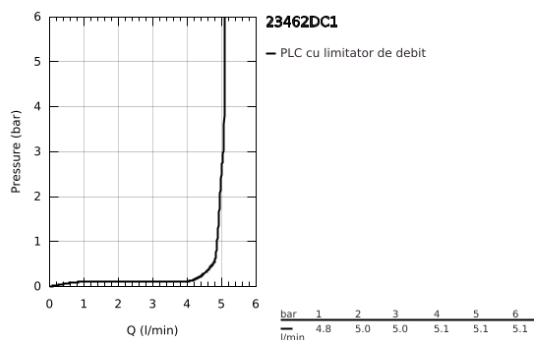

23 462 DC1 ESSENCE BATERIE LAVOAR MONOCOMANDĂ 1/2" MĂRIMEA M

DESCRIEREA PRODUSULUI

- Colour: supersteel
- instalare pe o singură gaură
- mâner din metal
- cartuş ceramic de 28 mm cu GROHE SilkMove
- cu limitator de temperatură
- finisaj GROHE LongLife
- GROHE EcoJoy tehnologie pentru reducerea consumului de apă
- maximum flow rate (at 3 bar): 5.7 l/min
- aerator reglabil GROHE AquaGuide
- sistem de instalare GROHE FastFixation Plus
- pipă rotativă cu aerator și limitator de oprire
- set evacuare cu tijă
- racorduri flexibile de conectare la apă
- presiunea minimă recomandată 1.0 bar

23 462 DC1 ESSENCE BATERIE LAVOAR MONOCOMANDĂ 1/2" MĂRIMEA M

PIESE DE SCHIMB , februarie 2022 – now

- 1: Braț (Spare part-nr. 46919DC0)
 - 2: Cartuș (Spare part-nr. 46580000)
 - 3: screw ring (Spare part-nr. 48591000)
 - 4: Țeavă de scurgere cilindrică pivotantă (Spare part-nr. 13373DC0)
 - 4.1: Aerator (Spare part-nr. 48270000)
 - 4.2: Șaibă de etanșare (Spare part-nr. 0128500M)
 - 4.3: inel de siguranță (Spare part-nr. 4826600M)
 - 5: Tijă verticală (Spare part-nr. 46739EN0)
 - 6: Șild (Spare part-nr. 48603DC0)
 - 7: Ansamblu de fixare a tijei nefiletate (Spare part-nr. 46645000)
 - 8: Set de scurgere 1 1/4" (Spare part-nr. 28910DC0)
 - 8.1: Fișa de conectare (Spare part-nr. 07182DC0)
 - 8.2: Tijă cu bilă (Spare part-nr. 07052000)
 - 9: Furtun de legătură (Spare part-nr. 46255000)
 - 10: Cheie pentru montare (Spare part-nr. 19017000)*
 - 11: Tijă cu bilă (Spare part-nr. 07341000)*
- * Optional accessories