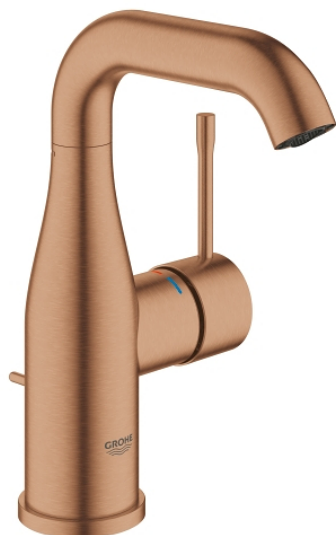

23 462 DL1 ESSENCE BATERIE LAVOAR MONOCOMANDĂ 1/2" MĂRIMEA M

DESCRIEREA PRODUSULUI

- Colour: brushed warm sunset
- instalare pe o singură gaură
- mâner din metal
- cartuş ceramic de 28 mm cu GROHE SilkMove
- cu limitator de temperatură
- finisaj GROHE LongLife
- aerator GROHE EcoJoy cu debit 5.7 l/min
- aerator reglabil GROHE AquaGuide
- sistem de instalare GROHE FastFixation Plus
- pipă rotativă cu aerator și limitator de oprire
- set evacuare cu tijă
- racorduri flexibile de conectare la apă
- presiunea minimă recomandată 1.0 bar

23 462 DL1 ESSENCE BATERIE LAVOAR MONOCOMANDĂ 1/2" MĂRIMEA M

PIESE DE SCHIMB , februarie 2022 – now

- 1: Braț (Spare part-nr. 46919DL0)
 - 2: Cartuș (Spare part-nr. 46580000)
 - 3: screw ring (Spare part-nr. 48591000)
 - 4: Țeavă de scurgere cilindrică pivotantă (Spare part-nr. 13373DL0)
 - 4.1: Aerator (Spare part-nr. 48270000)
 - 4.2: Șaibă de etanșare (Spare part-nr. 0128500M)
 - 4.3: inel de siguranță (Spare part-nr. 4826600M)
 - 5: lift rod (Spare part-nr. 46739DL0)
 - 6: Șild (Spare part-nr. 48603DL0)
 - 7: Ansamblu de fixare a tijei nefiletate (Spare part-nr. 46645000)
 - 8: Set de scurgere 1 1/4" (Spare part-nr. 28910DL0)
 - 8.1: Fișa de conectare (Spare part-nr. 07182DL0)
 - 8.2: Tijă cu bilă (Spare part-nr. 07052000)
 - 9: Furtun de legătură (Spare part-nr. 46255000)
 - 10: Cheie pentru montare (Spare part-nr. 19017000)*
 - 11: Tijă cu bilă (Spare part-nr. 07341000)*
- * Optional accessories