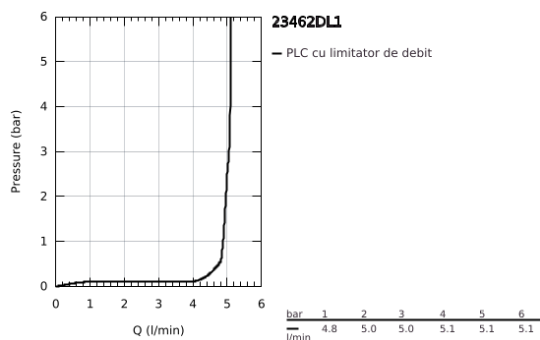

23 462 DL1 ESSENCE BATERIE LAVOAR MONOCOMANDĂ 1/2" MĂRIMEA M

DESCRIEREA PRODUSULUI

- Colour: brushed warm sunset
- instalare pe o singură gaură
- mâner din metal
- cartuş ceramic de 28 mm cu GROHE SilkMove
- cu limitator de temperatură
- finisaj GROHE LongLife
- aerator GROHE EcoJoy cu debit 5.7 l/min
- aerator reglabil GROHE AquaGuide
- sistem de instalare GROHE FastFixation Plus
- pipă rotativă cu aerator și limitator de oprire
- set evacuare cu tijă
- racorduri flexibile de conectare la apă
- presiunea minimă recomandată 1.0 bar

23 462 DL1 ESSENCE BATERIE LAVOAR MONOCOMANDĂ 1/2" MĂRIMEA M

PIESE DE SCHIMB , februarie 2022 – now

- 1: Braț (Spare part-nr. 46919DL0)
 - 2: Cartuș (Spare part-nr. 46580000)
 - 3: screw ring (Spare part-nr. 48591000)
 - 4: Țeavă de scurgere cilindrică pivotantă (Spare part-nr. 13373DL0)
 - 4.1: Aerator (Spare part-nr. 48270000)
 - 4.2: Șaibă de etanșare (Spare part-nr. 0128500M)
 - 4.3: inel de siguranță (Spare part-nr. 4826600M)
 - 5: lift rod (Spare part-nr. 46739DL0)
 - 6: Șild (Spare part-nr. 48603DL0)
 - 7: Ansamblu de fixare a tijei nefiletate (Spare part-nr. 46645000)
 - 8: Set de scurgere 1 1/4" (Spare part-nr. 28910DL0)
 - 8.1: Fișa de conectare (Spare part-nr. 07182DL0)
 - 8.2: Tijă cu bilă (Spare part-nr. 07052000)
 - 9: Furtun de legătură (Spare part-nr. 46255000)
 - 10: Cheie pentru montare (Spare part-nr. 19017000)*
 - 11: Tijă cu bilă (Spare part-nr. 07341000)*
- * Optional accessories