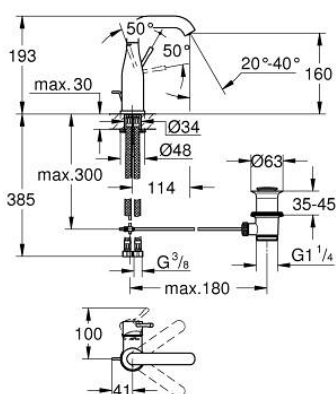

23 462 DL1 ESSENCE BATERIE LAVOAR MONOCOMANDĂ 1/2" MĂRIMEA M

DESCRIEREA PRODUSULUI

- Colour: brushed warm sunset
- instalare pe o singură gaură
- mâner din metal
- cartuş ceramic de 28 mm cu GROHE SilkMove
- cu limitator de temperatură
- finisaj GROHE LongLife
- aerator GROHE EcoJoy cu debit 5.7 l/min
- aerator reglabil GROHE AquaGuide
- sistem de instalare GROHE FastFixation Plus
- pipă rotativă cu aerator și limitator de oprire
- set evacuare cu tijă
- racorduri flexibile de conectare la apă
- presiunea minimă recomandată 1.0 bar

23 462 DL1 ESSENCE BATERIE LAVOAR MONOCOMANDĂ 1/2" MĂRIMEA M

PIESE DE SCHIMB , februarie 2022 – now

- 1: Braț (Spare part-nr. 46919DL0)
 - 2: Cartuș (Spare part-nr. 46580000)
 - 3: screw ring (Spare part-nr. 48591000)
 - 4: Țeavă de scurgere cilindrică pivotantă (Spare part-nr. 13373DL0)
 - 4.1: Aerator (Spare part-nr. 48270000)
 - 4.2: Șaibă de etanșare (Spare part-nr. 0128500M)
 - 4.3: inel de siguranță (Spare part-nr. 4826600M)
 - 5: lift rod (Spare part-nr. 46739DL0)
 - 6: Șild (Spare part-nr. 48603DL0)
 - 7: Ansamblu de fixare a tijei nefiletate (Spare part-nr. 46645000)
 - 8: Set de scurgere 1 1/4" (Spare part-nr. 28910DL0)
 - 8.1: Fișa de conectare (Spare part-nr. 07182DL0)
 - 8.2: Tijă cu bilă (Spare part-nr. 07052000)
 - 9: Furtun de legătură (Spare part-nr. 46255000)
 - 10: Cheie pentru montare (Spare part-nr. 19017000)*
 - 11: Tijă cu bilă (Spare part-nr. 07341000)*
- * Optional accessories