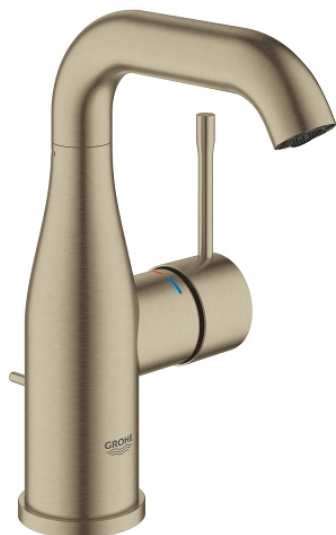

23 462 EN1 ESSENCE BATERIE LAVOAR MONOCOMANDĂ 1/2" MĂRIMEA M

DESCRIEREA PRODUSULUI

- Colour: brushed nickel
- instalare pe o singură gaură
- mâner din metal
- cartuş ceramic de 28 mm cu GROHE SilkMove
- cu limitator de temperatură
- finisaj GROHE LongLife
- aerator cu debit 5.7 l/min
- aerator reglabil GROHE AquaGuide
- sistem de instalare GROHE FastFixation Plus
- pipă rotativă cu aerator și limitator de oprire
- set evacuare cu tijă
- racorduri flexibile de conectare la apă
- presiunea minimă recomandată 1.0 bar