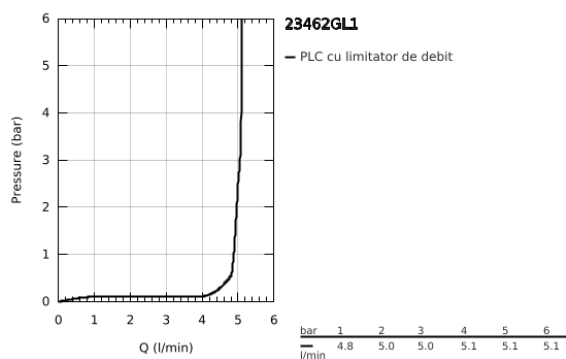

## 23 462 GL1 ESSENCE BATERIE LAVOAR MONOCOMANDĂ 1/2" MĂRIMEA M

### DESCRIEREA PRODUSULUI

- Colour: cool sunrise
- instalare pe o singură gaură
- mâner din metal
- cartuş ceramic de 28 mm cu GROHE SilkMove
- cu limitator de temperatură
- finisaj GROHE LongLife
- GROHE EcoJoy tehnologie pentru reducerea consumului de apă
- maximum flow rate (at 3 bar): 5.7 l/min
- aerator reglabil GROHE AquaGuide
- sistem de instalare GROHE FastFixation Plus
- pipă rotativă cu aerator și limitator de oprire
- set evacuare cu tijă
- racorduri flexibile de conectare la apă
- presiunea minimă recomandată 1.0 bar