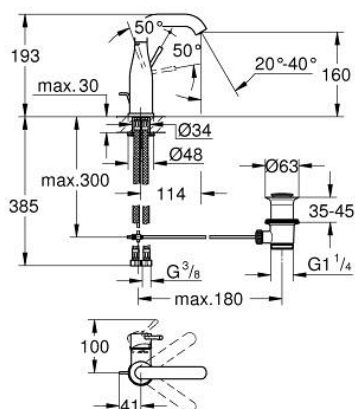

## 23 462 GL1 ESSENCE BATERIE LAVOAR MONOCOMANDĂ 1/2" MĂRIMEA M

### DESCRIEREA PRODUSULUI

- Colour: cool sunrise
- instalare pe o singură gaură
- mâner din metal
- cartuş ceramic de 28 mm cu GROHE SilkMove
- cu limitator de temperatură
- finisaj GROHE LongLife
- GROHE EcoJoy tehnologie pentru reducerea consumului de apă
- maximum flow rate (at 3 bar): 5.7 l/min
- aerator reglabil GROHE AquaGuide
- sistem de instalare GROHE FastFixation Plus
- pipă rotativă cu aerator și limitator de oprire
- set evacuare cu tijă
- racorduri flexibile de conectare la apă
- presiunea minimă recomandată 1.0 bar

### PIESE DE SCHIMB , februarie 2022 – now

- 1: Braț (Spare part-nr. 46919GL0)
  - 2: Cartuș (Spare part-nr. 46580000)
  - 3: screw ring (Spare part-nr. 48591000)
  - 4: Țeavă de scurgere cilindrică pivotantă (Spare part-nr. 13373GL0)
  - 4.1: Aerator (Spare part-nr. 48270000)
  - 4.2: Șaibă de etanșare (Spare part-nr. 0128500M)
  - 4.3: inel de siguranță (Spare part-nr. 4826600M)
  - 5: lift rod (Spare part-nr. 46739GL0)
  - 6: Șild (Spare part-nr. 48603GL0)
  - 7: Ansamblu de fixare a tijei nefiletate (Spare part-nr. 46645000)
  - 8: Set de scurgere 1 1/4" (Spare part-nr. 28910GL0)
  - 8.1: Fișa de conectare (Spare part-nr. 07182GL0)
  - 8.2: Tijă cu bilă (Spare part-nr. 07052000)
  - 9: Furtun de legătură (Spare part-nr. 46255000)
  - 10: Cheie pentru montare (Spare part-nr. 19017000)\*
  - 11: Tijă cu bilă (Spare part-nr. 07341000)\*
- \* Optional accessories