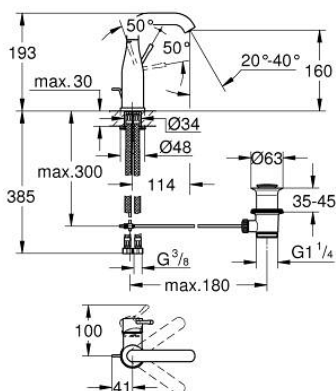

## 23 462 GN1 ESSENCE BATERIE LAVOAR MONOCOMANDĂ 1/2" MĂRIMEA M

### DESCRIEREA PRODUSULUI

- Colour: brushed cool sunrise
- instalare pe o singură gaură
- mâner din metal
- cartuş ceramic de 28 mm cu GROHE SilkMove
- cu limitator de temperatură
- finisaj GROHE LongLife
- GROHE EcoJoy tehnologie pentru reducerea consumului de apă
- maximum flow rate (at 3 bar): 5.7 l/min
- aerator reglabil GROHE AquaGuide
- sistem de instalare GROHE FastFixation Plus
- pipă rotativă cu aerator și limitator de oprire
- set evacuare cu tijă
- racorduri flexibile de conectare la apă
- presiunea minimă recomandată 1.0 bar

### PIESE DE SCHIMB , februarie 2022 – now

- 1: Braț (Spare part-nr. 46919GN0)
  - 2: Cartuș (Spare part-nr. 46580000)
  - 3: screw ring (Spare part-nr. 48591000)
  - 4: Țeavă de scurgere cilindrică pivotantă (Spare part-nr. 13373GN0)
  - 4.1: Aerator (Spare part-nr. 48270000)
  - 4.2: Șaibă de etanșare (Spare part-nr. 0128500M)
  - 4.3: inel de siguranță (Spare part-nr. 4826600M)
  - 5: Tijă verticală (Spare part-nr. 46739GN0)
  - 6: Șild (Spare part-nr. 48603GN0)
  - 7: Ansamblu de fixare a tije nefiletate (Spare part-nr. 46645000)
  - 8: Set de scurgere 1 1/4" (Spare part-nr. 28910GN0)
  - 8.1: Fișa de conectare (Spare part-nr. 07182GN0)
  - 8.2: Tijă cu bilă (Spare part-nr. 07052000)
  - 9: Furtun de legătură (Spare part-nr. 46255000)
  - 10: Cheie pentru montare (Spare part-nr. 19017000)\*
  - 11: Tijă cu bilă (Spare part-nr. 07341000)\*
- \* Optional accessories