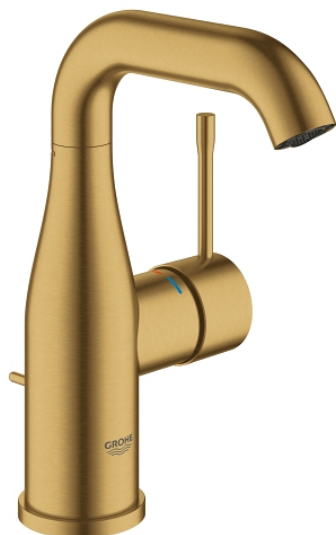

## 23 462 GN1 ESSENCE BATERIE LAVOAR MONOCOMANDĂ 1/2" MĂRIMEA M

### DESCRIEREA PRODUSULUI

- Colour: brushed cool sunrise
- instalare pe o singură gaură
- mâner din metal
- cartuş ceramic de 28 mm cu GROHE SilkMove
- cu limitator de temperatură
- finisaj GROHE LongLife
- GROHE EcoJoy tehnologie pentru reducerea consumului de apă
- maximum flow rate (at 3 bar): 5.7 l/min
- aerator reglabil GROHE AquaGuide
- sistem de instalare GROHE FastFixation Plus
- pipă rotativă cu aerator și limitator de oprire
- set evacuare cu tijă
- racorduri flexibile de conectare la apă
- presiunea minimă recomandată 1.0 bar