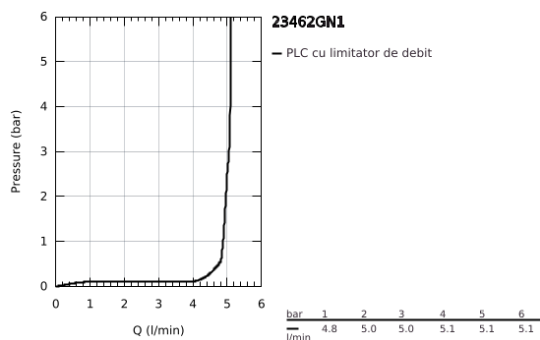

## 23 462 GN1 ESSENCE BATERIE LAVOAR MONOCOMANDĂ 1/2" MĂRIMEA M

### DESCRIEREA PRODUSULUI

- Colour: brushed cool sunrise
- instalare pe o singură gaură
- mâner din metal
- cartuş ceramic de 28 mm cu GROHE SilkMove
- cu limitator de temperatură
- finisaj GROHE LongLife
- GROHE EcoJoy tehnologie pentru reducerea consumului de apă
- maximum flow rate (at 3 bar): 5.7 l/min
- aerator reglabil GROHE AquaGuide
- sistem de instalare GROHE FastFixation Plus
- pipă rotativă cu aerator și limitator de oprire
- set evacuare cu tijă
- racorduri flexibile de conectare la apă
- presiunea minimă recomandată 1.0 bar