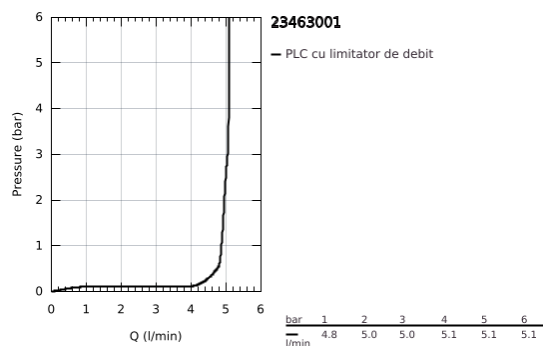

23 463 001 ESSENCE BATERIE LAVOAR MONOCOMANDĂ 1/2" MĂRIMEA M

DESCRIEREA PRODUSULUI

- Colour: cromat
- instalare pe o singură gaură
- mâner din metal
- cartuş ceramic de 28 mm cu GROHE SilkMove
- cu limitator de temperatură
- suprafață GROHE LongLife
- GROHE EcoJoy tehnologie pentru reducerea consumului de apă
- maximum flow rate (at 3 bar): 5.7 l/min
- aerator reglabil GROHE AquaGuide
- sistem de instalare GROHE FastFixation Plus
- pipă rotativă cu aerator și limitator de oprire
- corp fără orificiu tijă set de evacuare
- racorduri flexibile de conectare la apă
- presiunea minimă recomandată 1.0 bar

23 463 001 ESSENCE BATERIE LAVOAR MONOCOMANDĂ 1/2" MĂRIMEA M

PIESE DE SCHIMB , februarie 2022 – now

- 1: Braț (Spare part-nr. 46919000)
 - 2: Cartuș (Spare part-nr. 46580000)
 - 3: screw ring (Spare part-nr. 48591000)
 - 4: Țeavă de scurgere cilindrică pivotantă (Spare part-nr. 13373000)
 - 4.1: Aerator (Spare part-nr. 48270000)
 - 4.2: Șaibă de etanșare (Spare part-nr. 0128500M)
 - 4.3: inel de siguranță (Spare part-nr. 4826600M)
 - 5: Șild (Spare part-nr. 48603000)
 - 6: Ansamblu de fixare a tijei nefiletate (Spare part-nr. 46645000)
 - 7: Furtun de legătură (Spare part-nr. 46255000)
 - 8: Cheie pentru montare (Spare part-nr. 19017000)*
 - 9: Waste set with push-open plug (Spare part-nr. 65807000)*
- * Optional accessories