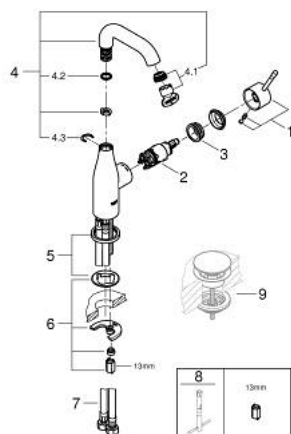

23 463 001 ESSENCE BATERIE LAVOAR MONOCOMANDĂ 1/2" MĂRIMEA M

DESCRIEREA PRODUSULUI

- Colour: cromat
- instalare pe o singură gaură
- mâner din metal
- cartuş ceramic de 28 mm cu GROHE SilkMove
- cu limitator de temperatură
- suprafață GROHE LongLife
- GROHE EcoJoy tehnologie pentru reducerea consumului de apă
- maximum flow rate (at 3 bar): 5.7 l/min
- aerator reglabil GROHE AquaGuide
- sistem de instalare GROHE FastFixation Plus
- pipă rotativă cu aerator și limitator de oprire
- corp fără orificiu tijă set de evacuare
- racorduri flexibile de conectare la apă
- presiunea minimă recomandată 1.0 bar

23 463 001 ESSENCE BATERIE LAVOAR MONOCOMANDĂ 1/2" MĂRIMEA M

PIESE DE SCHIMB , februarie 2022 – now

- 1: Braț (Spare part-nr. 46919000)
 - 2: Cartuș (Spare part-nr. 46580000)
 - 3: screw ring (Spare part-nr. 48591000)
 - 4: Țeavă de scurgere cilindrică pivotantă (Spare part-nr. 13373000)
 - 4.1: Aerator (Spare part-nr. 48270000)
 - 4.2: Șaibă de etanșare (Spare part-nr. 0128500M)
 - 4.3: inel de siguranță (Spare part-nr. 4826600M)
 - 5: Șild (Spare part-nr. 48603000)
 - 6: Ansamblu de fixare a tijei nefiletate (Spare part-nr. 46645000)
 - 7: Furtun de legătură (Spare part-nr. 46255000)
 - 8: Cheie pentru montare (Spare part-nr. 19017000)*
 - 9: Waste set with push-open plug (Spare part-nr. 65807000)*
- * Optional accessories