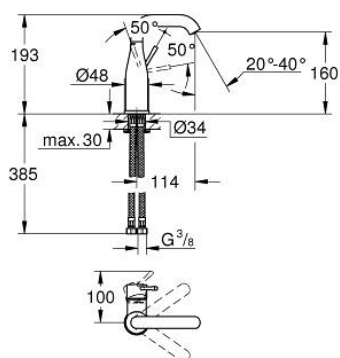

23 463 001 ESSENCE BATERIE LAVOAR MONOCOMANDĂ 1/2" MĂRIMEA M

DESCRIEREA PRODUSULUI

- Colour: cromat
- instalare pe o singură gaură
- mâner din metal
- cartuş ceramic de 28 mm cu GROHE SilkMove
- cu limitator de temperatură
- suprafață GROHE LongLife
- GROHE EcoJoy tehnologie pentru reducerea consumului de apă
- maximum flow rate (at 3 bar): 5.7 l/min
- aerator reglabil GROHE AquaGuide
- sistem de instalare GROHE FastFixation Plus
- pipă rotativă cu aerator și limitator de oprire
- corp fără orificiu tijă set de evacuare
- racorduri flexibile de conectare la apă
- presiunea minimă recomandată 1.0 bar

23 463 001 ESSENCE BATERIE LAVOAR MONOCOMANDĂ 1/2" MĂRIMEA M

PIESE DE SCHIMB , februarie 2022 – now

- 1: Braț (Spare part-nr. 46919000)
 - 2: Cartuș (Spare part-nr. 46580000)
 - 3: screw ring (Spare part-nr. 48591000)
 - 4: Țeavă de scurgere cilindrică pivotantă (Spare part-nr. 13373000)
 - 4.1: Aerator (Spare part-nr. 48270000)
 - 4.2: Șaibă de etanșare (Spare part-nr. 0128500M)
 - 4.3: inel de siguranță (Spare part-nr. 4826600M)
 - 5: Șild (Spare part-nr. 48603000)
 - 6: Ansamblu de fixare a tijei nefiletate (Spare part-nr. 46645000)
 - 7: Furtun de legătură (Spare part-nr. 46255000)
 - 8: Cheie pentru montare (Spare part-nr. 19017000)*
 - 9: Waste set with push-open plug (Spare part-nr. 65807000)*
- * Optional accessories