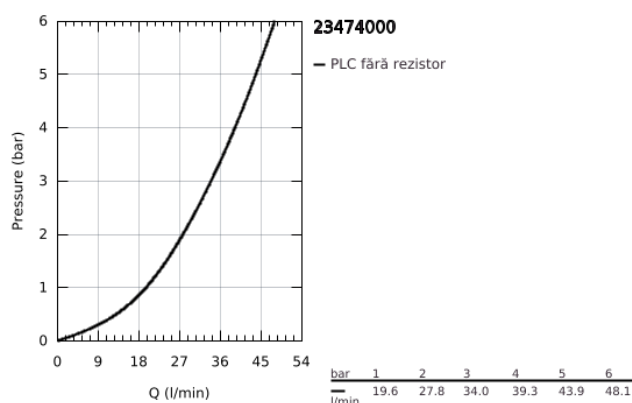

23 474 000 GET BATERIE DUȘ MONOCOMANDĂ 1/2"

DESCRIEREA PRODUSULUI

- Colour: cromat
- pentru fixare in perete
- mâner din metal
- cartuş ceramic de 46 mm cu GROHE SilkMove
- limitator de debit reglabil
- suprafață GROHE LongLife
- ieșire de duș 1/2" cu valvă sens-unic integrată
- distanță între axe 153 mm
- limitator de temperatură opțional cu nr. de referință 46 308
- protecție împotriva refluxului
- fără excentrice

23 474 000 GET BATERIE DUȘ MONOCOMANDĂ 1/2"

PIESE DE SCHIMB , februarie 2016 – now

- 1: Braț (Spare part-nr. 46708000)
- 2: capac (Spare part-nr. 46427000)
- 3: Cartuș (Spare part-nr. 46048000)
- 4: Ventil de reținere (Spare part-nr. 08565000)
- 5: Fibra de etanșare cu diametrul de Ø18,5 x Ø12 x 2 (Spare part-nr. 0138900M)
- 6: Racord direct, blocabil (Spare part-nr. 12064000)*
- 7: Limitator de temperatură (Spare part-nr. 46308000)*