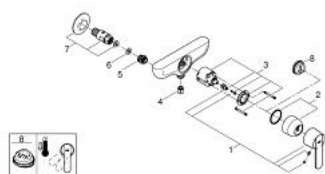

23 474 000 GET BATERIE DUȘ MONOCOMANDĂ 1/2"

DESCRIEREA PRODUSULUI

- Colour: cromat
- pentru fixare in perete
- mâner din metal
- cartuş ceramic de 46 mm cu GROHE SilkMove
- limitator de debit reglabil
- suprafață GROHE LongLife
- ieșire de duș 1/2" cu valvă sens-unic integrată
- distanță între axe 153 mm
- limitator de temperatură opțional cu nr. de referință 46 308
- protecție împotriva refluxului
- fără excentrice

23 474 000 GET BATERIE DUȘ MONOCOMANDĂ 1/2"

PIESE DE SCHIMB , februarie 2016 – now

- 1: Braț (Spare part-nr. 46708000)
- 2: capac (Spare part-nr. 46427000)
- 3: Cartuș (Spare part-nr. 46048000)
- 4: Ventil de reținere (Spare part-nr. 08565000)
- 5: Fibra de etanșare cu diametrul de Ø18,5 x Ø12 x 2 (Spare part-nr. 0138900M)
- 6: Racord direct, blocabil (Spare part-nr. 12064000)*
- 7: Limitator de temperatură (Spare part-nr. 46308000)*