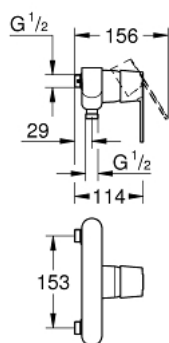

23 474 000 GET BATERIE DUȘ MONOCOMANDĂ 1/2"

DESCRIEREA PRODUSULUI

- Colour: cromat
- pentru fixare in perete
- mâner din metal
- cartuş ceramic de 46 mm cu GROHE SilkMove
- limitator de debit reglabil
- suprafață GROHE LongLife
- ieșire de duș 1/2" cu valvă sens-unic integrată
- distanță între axe 153 mm
- limitator de temperatură opțional cu nr. de referință 46 308
- protecție împotriva refluxului
- fără excentrice

23 474 000 GET BATERIE DUȘ MONOCOMANDĂ 1/2"

PIESE DE SCHIMB , februarie 2016 – now

- 1: Braț (Spare part-nr. 46708000)
- 2: capac (Spare part-nr. 46427000)
- 3: Cartuș (Spare part-nr. 46048000)
- 4: Ventil de reținere (Spare part-nr. 08565000)
- 5: Fibra de etanșare cu diametrul de Ø18,5 x Ø12 x 2 (Spare part-nr. 0138900M)
- 6: Racord direct, blocabil (Spare part-nr. 12064000)*
- 7: Limitator de temperatură (Spare part-nr. 46308000)*