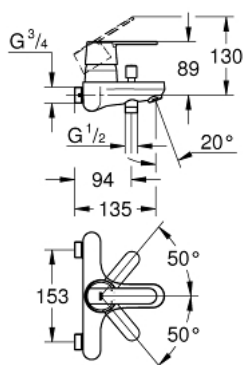

## 23 475 000 GET BATERIE CADĂ MONOCOMANDĂ 1/2"

### DESCRIEREA PRODUSULUI

- Colour: cromat
- pentru fixare in perete
- mâner din metal
- cartuş ceramic de 46 mm cu GROHE SilkMove
- limitator de debit reglabil
- divertor cu revenire automată: cadă/duş
- suprafață GROHE LongLife
- ieșire de duș 1/2" cu valvă sens-unic integrată
- aerator
- distanță între axe 153 mm
- limitator de temperatură opțional cu nr. de referință 46 308
- protecție împotriva refluxului
- fără excentrice
- 

### PIESE DE SCHIMB , ianuarie 2016 – now

- 1: Braț (Spare part-nr. 46708000)
- 2: capac (Spare part-nr. 46427000)
- 3: Cartuș (Spare part-nr. 46048000)
- 4: Buton de comutare (Spare part-nr. 64309000)
- 5: Comutator (Spare part-nr. 65655000)
- 6: Ventil de reținere (Spare part-nr. 08565000)
- 7: Aerator (Spare part-nr. 13952000)
- 8: etanșare (Spare part-nr. 0138600M)
- 9: Racord direct, blocabil (Spare part-nr. 12065000)\*
- 10: Limitator de temperatură (Spare part-nr. 46308000)\*