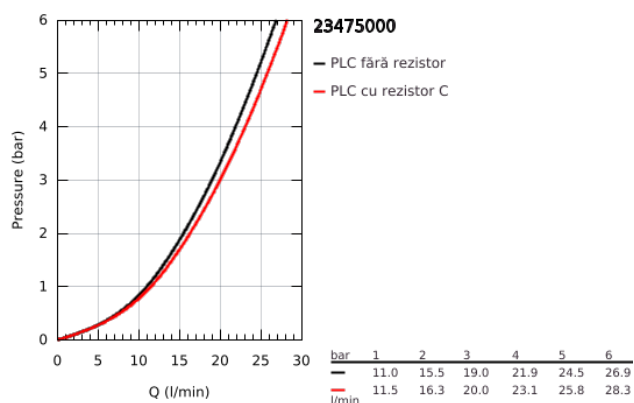

## 23 475 000 GET BATERIE CADĂ MONOCOMANDĂ 1/2"

### DESCRIEREA PRODUSULUI

- Colour: cromat
- pentru fixare in perete
- mâner din metal
- cartuş ceramic de 46 mm cu GROHE SilkMove
- limitator de debit reglabil
- divertor cu revenire automată: cadă/duş
- suprafață GROHE LongLife
- ieșire de duș 1/2" cu valvă sens-unic integrată
- aerator
- distanță între axe 153 mm
- limitator de temperatură opțional cu nr. de referință 46 308
- protecție împotriva refluxului
- fără excentrice
- 