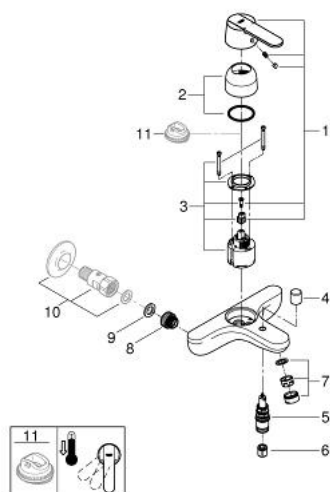

## 23 475 000 GET BATERIE CADĂ MONOCOMANDĂ 1/2"

### DESCRIEREA PRODUSULUI

- Colour: cromat
- pentru fixare in perete
- mâner din metal
- cartuş ceramic de 46 mm cu GROHE SilkMove
- limitator de debit reglabil
- divertor cu revenire automată: cadă/duş
- suprafață GROHE LongLife
- ieșire de duș 1/2" cu valvă sens-unic integrată
- aerator
- distanță între axe 153 mm
- limitator de temperatură opțional cu nr. de referință 46 308
- protecție împotriva refluxului
- fără excentrice
- 

### PIESE DE SCHIMB , ianuarie 2016 – now

- 1: Braț (Spare part-nr. 46708000)
- 2: capac (Spare part-nr. 46427000)
- 3: Cartuș (Spare part-nr. 46048000)
- 4: Buton de comutare (Spare part-nr. 64309000)
- 5: Comutator (Spare part-nr. 65655000)
- 6: Ventil de reținere (Spare part-nr. 08565000)
- 7: Aerator (Spare part-nr. 13952000)
- 8: etanșare (Spare part-nr. 0138600M)
- 9: Racord direct, blocabil (Spare part-nr. 12065000)\*
- 10: Limitator de temperatură (Spare part-nr. 46308000)\*