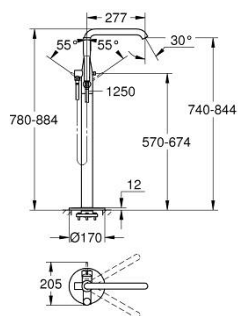

23 491 001 ESSENCE BATERIE CADĂ MONOCOMANDĂ 1/2", MONTARE PE PODEA

DESCRIEREA PRODUSULUI

- Colour: cromat
- set pentru instalarea finală a codului 45 984
- fără set de preinstalare
- cartuş ceramic de 35 mm cu GROHE SilkMove
- cu limitator de temperatură
- suprafață GROHE LongLife
- divertor cu revenire automată: cadă/duș
- pipă rotativă cu aerator și limitator de oprire
- proiecție 277 mm
- valve unic-sens integrate în ieșirea pentru duș de 1/2"
- cu suport de duș
- metal stick hand shower
- furtun de duș Silverflex 1.250 mm (28 388)
- protecție împotriva refluxului
- presiunea minimă recomandată 1.0 bar

23 491 001 ESSENCE BATERIE CADĂ MONOCOMANDĂ 1/2", MONTARE PE PODEA

PIESE DE SCHIMB , august 2016 – now

- 1: Braț (Spare part-nr. 46916000)
- 2: Cartuș (Spare part-nr. 46374000)
- 3: Aerator (Spare part-nr. 13926000)
- 4: Șaibă de etanșare (Spare part-nr. 0128500M)
- 5: Filtru impuritati (Spare part-nr. 0700200M)
- 6: Buton de comutare (Spare part-nr. 64989000)
- 7: Comutator (Spare part-nr. 65655000)
- 8: Ventil de reținere (Spare part-nr. 08565000)