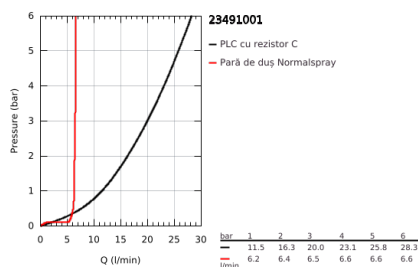

23 491 001 ESSENCE BATERIE CADĂ MONOCOMANDĂ 1/2", MONTARE PE PODEA

DESCRIEREA PRODUSULUI

- Colour: cromat
- set pentru instalarea finală a codului 45 984
- fără set de preinstalare
- cartuş ceramic de 35 mm cu GROHE SilkMove
- cu limitator de temperatură
- suprafață GROHE LongLife
- divertor cu revenire automată: cadă/duș
- pipă rotativă cu aerator și limitator de oprire
- proiecție 277 mm
- valve unic-sens integrate în ieșirea pentru duș de 1/2"
- cu suport de duș
- metal stick hand shower
- furtun de duș Silverflex 1.250 mm (28 388)
- protecție împotriva refluxului
- presiunea minimă recomandată 1.0 bar