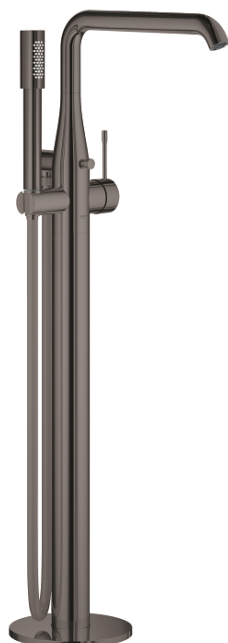

## 23 491 A01 ESSENCE BATERIE CADĂ MONOCOMANDĂ 1/2", MONTARE PE PODEA

### DESCRIEREA PRODUSULUI

- Colour: hard graphite
- set pentru instalarea finală a codului 45 984
- fără set de preinstalare
- cartuş ceramic de 35 mm cu GROHE SilkMove
- cu limitator de temperatură
- finisaj GROHE LongLife
- divertor cu revenire automată: cadă/duş
- pipă rotativă cu aerator și limitator de oprire
- proiecție 277 mm
- valve unic-sens integrate în ieșirea pentru duș de 1/2"
- cu suport de duș
- metal stick hand shower
- furtun de duș Silverflex 1.250 mm (28 388)
- protecție împotriva refluxului
- presiunea minimă recomandată 1.0 bar