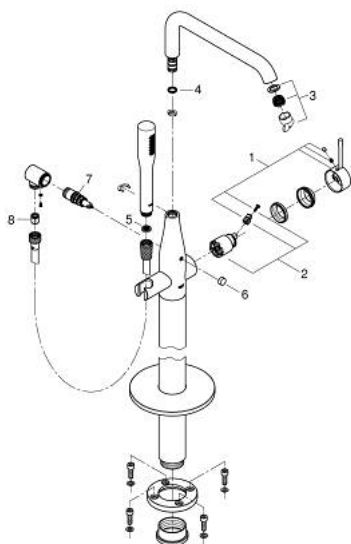

23 491 AL1 ESSENCE BATERIE CADĂ MONOCOMANDĂ 1/2", MONTARE PE PODEA

DESCRIEREA PRODUSULUI

- Colour: brushed hard graphite
- set pentru instalarea finală a codului 45 984
- fără set de preinstalare
- cartuş ceramic de 35 mm cu GROHE SilkMove
- cu limitator de temperatură
- finisaj GROHE LongLife
- divertor cu revenire automată: cadă/duş
- pipă rotativă cu aerator și limitator de oprire
- proiecție 277 mm
- valve unic-sens integrate în ieșirea pentru duș de 1/2"
- cu suport de duș
- metal stick hand shower
- furtun de duș Silverflex 1.250 mm (28 388)
- protecție împotriva refluxului
- presiunea minimă recomandată 1.0 bar

23 491 AL1 ESSENCE BATERIE CADĂ MONOCOMANDĂ 1/2", MONTARE PE PODEA

PIESE DE SCHIMB , iulie 2016 – now

- 1: Braț (Spare part-nr. 46916AL0)
- 2: Cartuș (Spare part-nr. 46374000)
- 3: Aerator (Spare part-nr. 13926000)
- 4: Șaibă de etanșare (Spare part-nr. 0128500M)
- 5: Filtru impuritati (Spare part-nr. 0700200M)
- 6: Buton de comutare (Spare part-nr. 64989AL0)
- 7: Comutator (Spare part-nr. 65655AL0)
- 8: Ventil de reținere (Spare part-nr. 08565000)