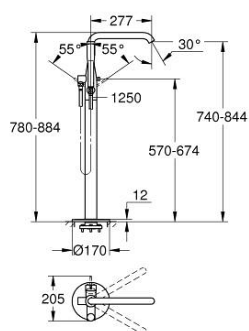

23 491 AL1 ESSENCE BATERIE CADĂ MONOCOMANDĂ 1/2", MONTARE PE PODEA

DESCRIEREA PRODUSULUI

- Colour: brushed hard graphite
- set pentru instalarea finală a codului 45 984
- fără set de preinstalare
- cartuş ceramic de 35 mm cu GROHE SilkMove
- cu limitator de temperatură
- finisaj GROHE LongLife
- divertor cu revenire automată: cadă/duş
- pipă rotativă cu aerator și limitator de oprire
- proiecție 277 mm
- valve unic-sens integrate în ieșirea pentru duș de 1/2"
- cu suport de duș
- metal stick hand shower
- furtun de duș Silverflex 1.250 mm (28 388)
- protecție împotriva refluxului
- presiunea minimă recomandată 1.0 bar

23 491 AL1 ESSENCE BATERIE CADĂ MONOCOMANDĂ 1/2", MONTARE PE PODEA

PIESE DE SCHIMB , iulie 2016 – now

- 1: Braț (Spare part-nr. 46916AL0)
- 2: Cartuș (Spare part-nr. 46374000)
- 3: Aerator (Spare part-nr. 13926000)
- 4: Șaibă de etanșare (Spare part-nr. 0128500M)
- 5: Filtru impuritati (Spare part-nr. 0700200M)
- 6: Buton de comutare (Spare part-nr. 64989AL0)
- 7: Comutator (Spare part-nr. 65655AL0)
- 8: Ventil de reținere (Spare part-nr. 08565000)