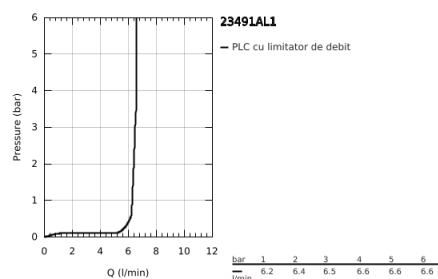

23 491 AL1 ESSENCE BATERIE CADĂ MONOCOMANDĂ 1/2", MONTARE PE PODEA

DESCRIEREA PRODUSULUI

- Colour: brushed hard graphite
- set pentru instalarea finală a codului 45 984
- fără set de preinstalare
- cartuş ceramic de 35 mm cu GROHE SilkMove
- cu limitator de temperatură
- finisaj GROHE LongLife
- divertor cu revenire automată: cadă/duş
- pipă rotativă cu aerator și limitator de oprire
- proiecție 277 mm
- valve unic-sens integrate în ieșirea pentru duș de 1/2"
- cu suport de duș
- metal stick hand shower
- furtun de duș Silverflex 1.250 mm (28 388)
- protecție împotriva refluxului
- presiunea minimă recomandată 1.0 bar

23 491 AL1 ESSENCE BATERIE CADĂ MONOCOMANDĂ 1/2", MONTARE PE PODEA

PIESE DE SCHIMB , iulie 2016 – now

- 1: Braț (Spare part-nr. 46916AL0)
- 2: Cartuș (Spare part-nr. 46374000)
- 3: Aerator (Spare part-nr. 13926000)
- 4: Șaibă de etanșare (Spare part-nr. 0128500M)
- 5: Filtru impuritati (Spare part-nr. 0700200M)
- 6: Buton de comutare (Spare part-nr. 64989AL0)
- 7: Comutator (Spare part-nr. 65655AL0)
- 8: Ventil de reținere (Spare part-nr. 08565000)