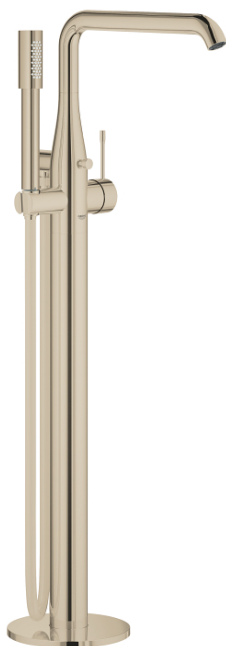

23 491 BE1 ESSENCE BATERIE CADĂ MONOCOMANDĂ 1/2", MONTARE PE PODEA

DESCRIEREA PRODUSULUI

- Colour: polished nickel
- set pentru instalarea finală a codului 45 984
- fără set de preinstalare
- cartuş ceramic de 35 mm cu GROHE SilkMove
- cu limitator de temperatură
- finisaj GROHE LongLife
- divertor cu revenire automată: cadă/duş
- pipă rotativă cu aerator și limitator de oprire
- proiecție 277 mm
- valve unic-sens integrate în ieșirea pentru duș de 1/2"
- cu suport de duș
- metal stick hand shower
- furtun de duș Silverflex 1.250 mm (28 388)
- protecție împotriva refluxului
- presiunea minimă recomandată 1.0 bar