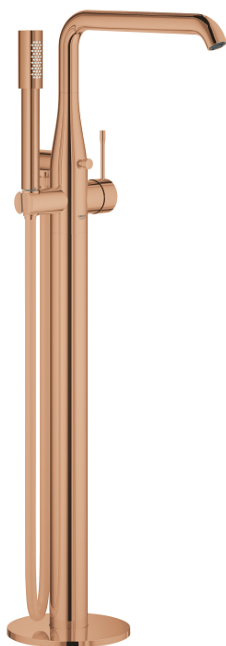

## 23 491 DA1 ESSENCE BATERIE CADĂ MONOCOMANDĂ 1/2", MONTARE PE PODEA

### DESCRIEREA PRODUSULUI

- Colour: warm sunset
- set pentru instalarea finală a codului 45 984
- fără set de preinstalare
- cartuş ceramic de 35 mm cu GROHE SilkMove
- cu limitator de temperatură
- finisaj GROHE LongLife
- divertor cu revenire automată: cadă/duş
- pipă rotativă cu aerator și limitator de oprire
- proiecție 277 mm
- valve unic-sens integrate în ieșirea pentru duș de 1/2"
- cu suport de duș
- metal stick hand shower
- furtun de duș Silverflex 1.250 mm (28 388)
- protecție împotriva refluxului
- presiunea minimă recomandată 1.0 bar