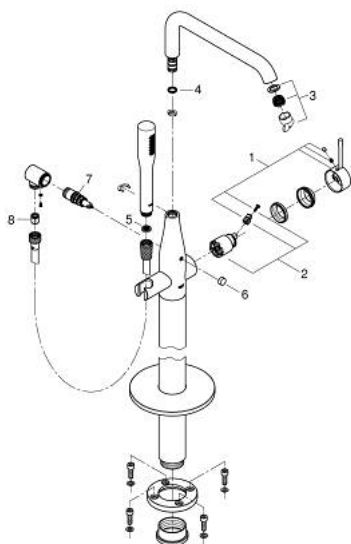

23 491 DC1 ESSENCE BATERIE CADĂ MONOCOMANDĂ 1/2", MONTARE PE PODEA

DESCRIEREA PRODUSULUI

- Colour: supersteel
- set pentru instalarea finală a codului 45 984
- fără set de preinstalare
- cartuş ceramic de 35 mm cu GROHE SilkMove
- cu limitator de temperatură
- finisaj GROHE LongLife
- divertor cu revenire automată: cadă/duş
- pipă rotativă cu aerator și limitator de oprire
- proiecție 277 mm
- valve unic-sens integrate în ieșirea pentru duș de 1/2"
- cu suport de duș
- metal stick hand shower
- furtun de duș Silverflex 1.250 mm (28 388)
- protecție împotriva refluxului
- presiunea minimă recomandată 1.0 bar

23 491 DC1 ESSENCE BATERIE CADĂ MONOCOMANDĂ 1/2", MONTARE PE PODEA

PIESE DE SCHIMB , ianuarie 2016 – now

- 1: Braț (Spare part-nr. 46916DC0)
- 2: Cartuș (Spare part-nr. 46374000)
- 3: Aerator (Spare part-nr. 13926000)
- 4: Șaibă de etanșare (Spare part-nr. 0128500M)
- 5: Filtru impuritati (Spare part-nr. 0700200M)
- 6: Buton de comutare (Spare part-nr. 64989DC0)
- 7: Comutator (Spare part-nr. 65655DC0)
- 8: Ventil de reținere (Spare part-nr. 08565000)