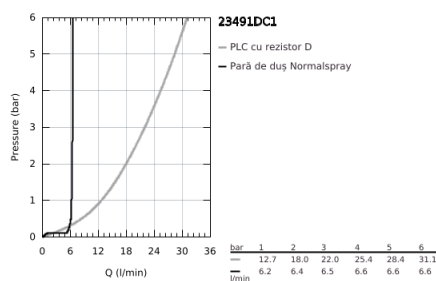

23 491 DC1 ESSENCE BATERIE CADĂ MONOCOMANDĂ 1/2", MONTARE PE PODEA

DESCRIEREA PRODUSULUI

- Colour: supersteel
- set pentru instalarea finală a codului 45 984
- fără set de preinstalare
- cartuş ceramic de 35 mm cu GROHE SilkMove
- cu limitator de temperatură
- finisaj GROHE LongLife
- divertor cu revenire automată: cadă/duş
- pipă rotativă cu aerator și limitator de oprire
- proiecție 277 mm
- valve unic-sens integrate în ieșirea pentru duș de 1/2"
- cu suport de duș
- metal stick hand shower
- furtun de duș Silverflex 1.250 mm (28 388)
- protecție împotriva refluxului
- presiunea minimă recomandată 1.0 bar

23 491 DC1 ESSENCE BATERIE CADĂ MONOCOMANDĂ 1/2", MONTARE PE PODEA

PIESE DE SCHIMB , ianuarie 2016 – now

- 1: Braț (Spare part-nr. 46916DC0)
- 2: Cartuș (Spare part-nr. 46374000)
- 3: Aerator (Spare part-nr. 13926000)
- 4: Șaibă de etanșare (Spare part-nr. 0128500M)
- 5: Filtru impuritati (Spare part-nr. 0700200M)
- 6: Buton de comutare (Spare part-nr. 64989DC0)
- 7: Comutator (Spare part-nr. 65655DC0)
- 8: Ventil de reținere (Spare part-nr. 08565000)