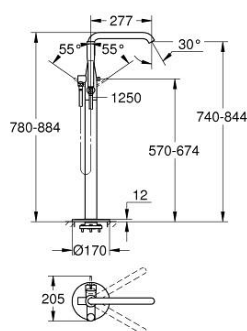

23 491 DC1 ESSENCE BATERIE CADĂ MONOCOMANDĂ 1/2", MONTARE PE PODEA

DESCRIEREA PRODUSULUI

- Colour: supersteel
- set pentru instalarea finală a codului 45 984
- fără set de preinstalare
- cartuş ceramic de 35 mm cu GROHE SilkMove
- cu limitator de temperatură
- finisaj GROHE LongLife
- divertor cu revenire automată: cadă/duş
- pipă rotativă cu aerator și limitator de oprire
- proiecție 277 mm
- valve unic-sens integrate în ieșirea pentru duș de 1/2"
- cu suport de duș
- metal stick hand shower
- furtun de duș Silverflex 1.250 mm (28 388)
- protecție împotriva refluxului
- presiunea minimă recomandată 1.0 bar

23 491 DC1 ESSENCE BATERIE CADĂ MONOCOMANDĂ 1/2", MONTARE PE PODEA

PIESE DE SCHIMB , ianuarie 2016 – now

- 1: Braț (Spare part-nr. 46916DC0)
- 2: Cartuș (Spare part-nr. 46374000)
- 3: Aerator (Spare part-nr. 13926000)
- 4: Șaibă de etanșare (Spare part-nr. 0128500M)
- 5: Filtru impuritati (Spare part-nr. 0700200M)
- 6: Buton de comutare (Spare part-nr. 64989DC0)
- 7: Comutator (Spare part-nr. 65655DC0)
- 8: Ventil de reținere (Spare part-nr. 08565000)