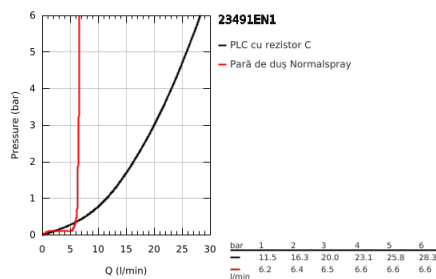

## 23 491 EN1 ESSENCE BATERIE CADĂ MONOCOMANDĂ 1/2", MONTARE PE PODEA

### DESCRIEREA PRODUSULUI

- Colour: brushed nickel
- set pentru instalarea finală a codului 45 984
- fără set de preinstalare
- cartuş ceramic de 35 mm cu GROHE SilkMove
- cu limitator de temperatură
- finisaj GROHE LongLife
- divertor cu revenire automată: cadă/duş
- pipă rotativă cu aerator și limitator de oprire
- proiecție 277 mm
- valve unic-sens integrate în ieșirea pentru duș de 1/2"
- cu suport de duș
- metal stick hand shower
- furtun de duș Silverflex 1.250 mm (28 388)
- protecție împotriva refluxului
- presiunea minimă recomandată 1.0 bar