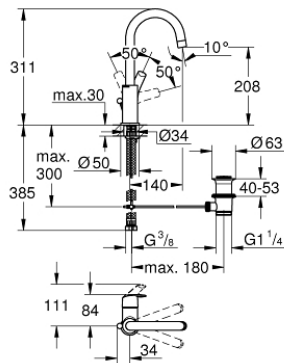

23 537 002 EUROSMART BATERIE LAVOAR MONOCOMANDĂ 1/2" MĂRIMEA L

DESCRIEREA PRODUSULUI

- Colour: cromat
- instalare pe o singură gaură
- mâner din metal
- cartuş ceramic de 28 mm cu GROHE SilkMove
- cu limitator de temperatură
- suprafață GROHE LongLife
- GROHE EcoJoy tehnologie pentru reducerea consumului de apă
- maximum flow rate (at 3 bar): 5 l/min
- GROHE FastFixation sistem de instalare rapida
- pipă tubulară pivotantă, unghi de rotire pipă 360°
- set evacuare cu tijă
- racorduri flexibile de conectare la apă

23 537 002 EUROSMART BATERIE LAVOAR MONOCOMANDĂ 1/2" MĂRIMEA L

PIESE DE SCHIMB , ianuarie 2019 – now

- 1: Braț (Spare part-nr. 46900000)
- 2: inel de fixare (Spare part-nr. 46715000)
- 3: Cartuș (Spare part-nr. 46580000)
- 4: Țeavă de scurgere cilindrică pivotantă (Spare part-nr. 13368000)
- 4.1: inel de siguranță (Spare part-nr. 4825700M)
- 4.2: Aerator (Spare part-nr. 13967000)
- 5: Tijă verticală (Spare part-nr. 06329000)
- 6: Ansamblu de fixare a tijeii nefiletate (Spare part-nr. 46249000)
- 7: Set de scurgere 1 1/4" (Spare part-nr. 28910000)
- 7.1: Fișa de conectare (Spare part-nr. 07182000)
- 7.2: Tijă cu bilă (Spare part-nr. 07052000)
- 8: Cheie pentru montare (Spare part-nr. 19017000)*
- 9: Tijă cu bilă (Spare part-nr. 07341000)*