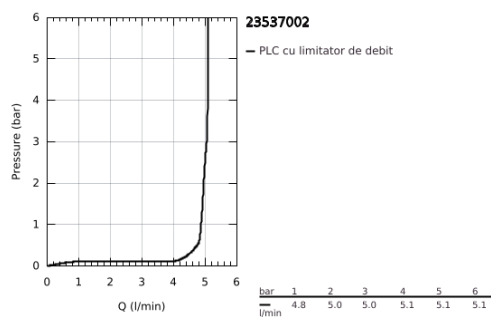

23 537 002 EUROSMART BATERIE LAVOAR MONOCOMANDĂ 1/2" MĂRIMEA L

DESCRIEREA PRODUSULUI

- Colour: cromat
- instalare pe o singură gaură
- mâner din metal
- cartuş ceramic de 28 mm cu GROHE SilkMove
- cu limitator de temperatură
- suprafață GROHE LongLife
- GROHE EcoJoy tehnologie pentru reducerea consumului de apă
- maximum flow rate (at 3 bar): 5 l/min
- GROHE FastFixation sistem de instalare rapida
- pipă tubulară pivotantă, unghi de rotire pipă 360°
- set evacuare cu tijă
- racorduri flexibile de conectare la apă

23 537 002 EUROSMART BATERIE LAVOAR MONOCOMANDĂ 1/2" MĂRIMEA L

PIESE DE SCHIMB , ianuarie 2019 – now

- 1: Braț (Spare part-nr. 46900000)
- 2: inel de fixare (Spare part-nr. 46715000)
- 3: Cartuș (Spare part-nr. 46580000)
- 4: Țeavă de scurgere cilindrică pivotantă (Spare part-nr. 13368000)
- 4.1: inel de siguranță (Spare part-nr. 4825700M)
- 4.2: Aerator (Spare part-nr. 13967000)
- 5: Tijă verticală (Spare part-nr. 06329000)
- 6: Ansamblu de fixare a tijeii nefiletate (Spare part-nr. 46249000)
- 7: Set de scurgere 1 1/4" (Spare part-nr. 28910000)
- 7.1: Fișa de conectare (Spare part-nr. 07182000)
- 7.2: Tijă cu bilă (Spare part-nr. 07052000)
- 8: Cheie pentru montare (Spare part-nr. 19017000)*
- 9: Tijă cu bilă (Spare part-nr. 07341000)*