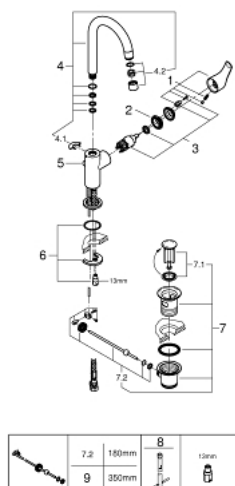

23 537 002 EUROSMART BATERIE LAVOAR MONOCOMANDĂ 1/2" MĂRIMEA L

DESCRIEREA PRODUSULUI

- Colour: cromat
- instalare pe o singură gaură
- mâner din metal
- cartuş ceramic de 28 mm cu GROHE SilkMove
- cu limitator de temperatură
- suprafață GROHE LongLife
- GROHE EcoJoy tehnologie pentru reducerea consumului de apă
- maximum flow rate (at 3 bar): 5 l/min
- GROHE FastFixation sistem de instalare rapida
- pipă tubulară pivotantă, unghi de rotire pipă 360°
- set evacuare cu tijă
- racorduri flexibile de conectare la apă

23 537 002 EUROSMART BATERIE LAVOAR MONOCOMANDĂ 1/2" MĂRIMEA L

PIESE DE SCHIMB , ianuarie 2019 – now

- 1: Braț (Spare part-nr. 46900000)
- 2: inel de fixare (Spare part-nr. 46715000)
- 3: Cartuș (Spare part-nr. 46580000)
- 4: Țeavă de scurgere cilindrică pivotantă (Spare part-nr. 13368000)
- 4.1: inel de siguranță (Spare part-nr. 4825700M)
- 4.2: Aerator (Spare part-nr. 13967000)
- 5: Tijă verticală (Spare part-nr. 06329000)
- 6: Ansamblu de fixare a tijeii nefiletate (Spare part-nr. 46249000)
- 7: Set de scurgere 1 1/4" (Spare part-nr. 28910000)
- 7.1: Fișa de conectare (Spare part-nr. 07182000)
- 7.2: Tijă cu bilă (Spare part-nr. 07052000)
- 8: Cheie pentru montare (Spare part-nr. 19017000)*
- 9: Tijă cu bilă (Spare part-nr. 07341000)*