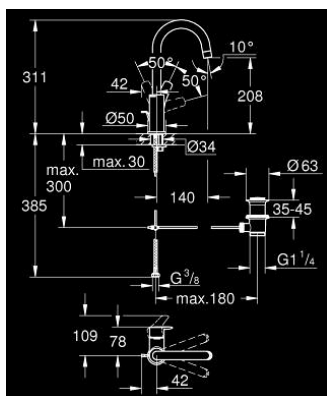

## 23 537 003 EUROSMART BATERIE LAVOAR MONOCOMANDĂ 1/2" MĂRIMEA L

### DESCRIEREA PRODUSULUI

- Colour: cromat
- instalare pe o singură gaură
- mâner din metal
- cartuş ceramic de 28 mm cu GROHE SilkMove
- cu limitator de temperatură
- suprafață GROHE LongLife
- GROHE EcoJoy tehnologie pentru reducerea consumului de apă
- maximum flow rate (at 3 bar): 5 l/min
- GROHE FastFixation sistem de instalare rapida
- pipă tubulară pivotantă
- set evacuare cu tijă
- racorduri flexibile de conectare la apă
- professional edition

### PIESE DE SCHIMB , iulie 2019 – now

- 1: Braț (Spare part-nr. 48531000)
- 2: Cartuș (Spare part-nr. 46580000)
- 3: capac (Spare part-nr. 46581000)
- 4: inel de fixare (Spare part-nr. 46715000)
- 5: Scurgere (Spare part-nr. 13427000)
- 5.1: inel de siguranță (Spare part-nr. 4825700M)
- 5.2: Aerator (Spare part-nr. 13935000)
- 6: Lift rod (Spare part-nr. 65936PD0)
- 7: Ansamblu de fixare a tijei nefiletate (Spare part-nr. 46671000)
- 8: Set de scurgere 1 1/4" (Spare part-nr. 28910000)
- 8.1: Fișa de conectare (Spare part-nr. 07182000)
- 8.2: Tijă cu bilă (Spare part-nr. 07052000)
- 9: Cheie pentru montare (Spare part-nr. 19017000)\*
- 10: Tijă cu bilă (Spare part-nr. 07341000)\*