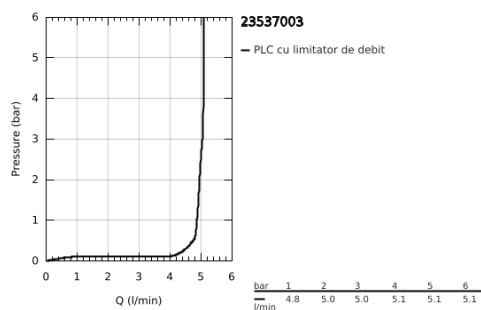

## 23 537 003 EUROSMART BATERIE LAVOAR MONOCOMANDĂ 1/2" MĂRIMEA L

### DESCRIEREA PRODUSULUI

- Colour: cromat
- instalare pe o singură gaură
- mâner din metal
- cartuş ceramic de 28 mm cu GROHE SilkMove
- cu limitator de temperatură
- suprafață GROHE LongLife
- GROHE EcoJoy tehnologie pentru reducerea consumului de apă
- maximum flow rate (at 3 bar): 5 l/min
- GROHE FastFixation sistem de instalare rapida
- pipă tubulară pivotantă
- set evacuare cu tijă
- racorduri flexibile de conectare la apă
- professional edition