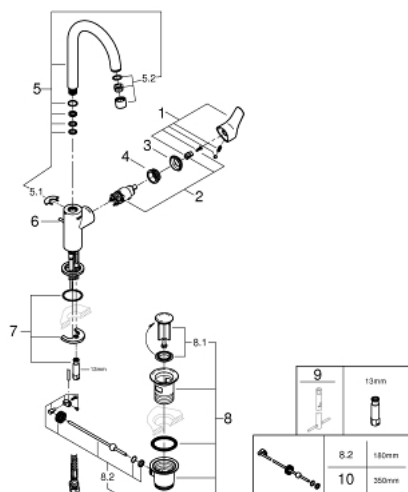

## 23 537 003 EUROSMART BATERIE LAVOAR MONOCOMANDĂ 1/2" MĂRIMEA L

### DESCRIEREA PRODUSULUI

- Colour: cromat
- instalare pe o singură gaură
- mâner din metal
- cartuş ceramic de 28 mm cu GROHE SilkMove
- cu limitator de temperatură
- suprafață GROHE LongLife
- GROHE EcoJoy tehnologie pentru reducerea consumului de apă
- maximum flow rate (at 3 bar): 5 l/min
- GROHE FastFixation sistem de instalare rapida
- pipă tubulară pivotantă
- set evacuare cu tijă
- racorduri flexibile de conectare la apă
- professional edition

### PIESE DE SCHIMB , iulie 2019 – now

- 1: Braț (Spare part-nr. 48531000)
- 2: Cartuș (Spare part-nr. 46580000)
- 3: capac (Spare part-nr. 46581000)
- 4: inel de fixare (Spare part-nr. 46715000)
- 5: Scurgere (Spare part-nr. 13427000)
- 5.1: inel de siguranță (Spare part-nr. 4825700M)
- 5.2: Aerator (Spare part-nr. 13935000)
- 6: Lift rod (Spare part-nr. 65936PD0)
- 7: Ansamblu de fixare a tijei nefiletate (Spare part-nr. 46671000)
- 8: Set de scurgere 1 1/4" (Spare part-nr. 28910000)
- 8.1: Fișa de conectare (Spare part-nr. 07182000)
- 8.2: Tijă cu bilă (Spare part-nr. 07052000)
- 9: Cheie pentru montare (Spare part-nr. 19017000)\*
- 10: Tijă cu bilă (Spare part-nr. 07341000)\*