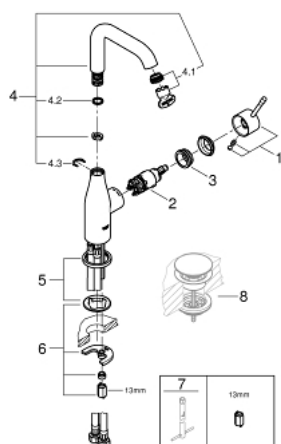

23 541 001 ESSENCE BATERIE LAVOAR MONOCOMANDĂ 1/2" MĂRIMEA L

DESCRIEREA PRODUSULUI

- Colour: cromat
- instalare pe o singură gaură
- mâner din metal
- cartuş ceramic de 28 mm cu GROHE SilkMove
- cu limitator de temperatură
- suprafață GROHE LongLife
- GROHE EcoJoy tehnologie pentru reducerea consumului de apă
- maximum flow rate (at 3 bar): 5.7 l/min
- aerator reglabil GROHE AquaGuide
- sistem de instalare GROHE FastFixation Plus
- pipă rotativă cu aerator și limitator de oprire
- corp fără orificiu tijă set de evacuare
- racorduri flexibile de conectare la apă
- presiunea minimă recomandată 1.0 bar

23 541 001 **ESSENCE BATERIE LAVOAR MONOCOMANDĂ 1/2"**
MĂRIMEA L

PIESE DE SCHIMB , februarie 2022 – now

- 1: Braț (Spare part-nr. 46919000)
- 2: Cartuș (Spare part-nr. 46580000)
- 3: screw ring (Spare part-nr. 48591000)
- 4: Țeavă de scurgere cilindrică pivotantă (Spare part-nr. 13374000)
- 4.1: Aerator (Spare part-nr. 48270000)
- 4.2: Șaibă de etanșare (Spare part-nr. 0128500M)
- 4.3: inel de siguranță (Spare part-nr. 4826600M)
- 5: Șild (Spare part-nr. 48603000)
- 6: Ansamblu de fixare a tijei nefiletate (Spare part-nr. 46645000)
- 7: Cheie pentru montare (Spare part-nr. 19017000)*
- 8: Waste set with push-open plug (Spare part-nr. 65807000)*