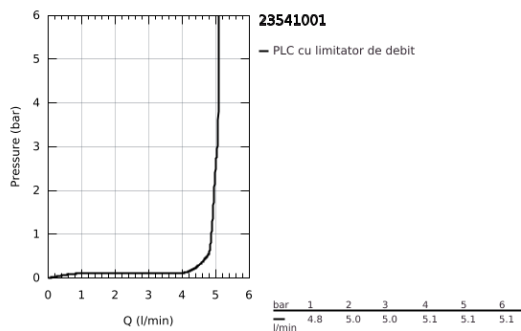

23 541 001 ESSENCE BATERIE LAVOAR MONOCOMANDĂ 1/2" MĂRIMEA L

DESCRIEREA PRODUSULUI

- Colour: cromat
- instalare pe o singură gaură
- mâner din metal
- cartuş ceramic de 28 mm cu GROHE SilkMove
- cu limitator de temperatură
- suprafață GROHE LongLife
- GROHE EcoJoy tehnologie pentru reducerea consumului de apă
- maximum flow rate (at 3 bar): 5.7 l/min
- aerator reglabil GROHE AquaGuide
- sistem de instalare GROHE FastFixation Plus
- pipă rotativă cu aerator și limitator de oprire
- corp fără orificiu tijă set de evacuare
- racorduri flexibile de conectare la apă
- presiunea minimă recomandată 1.0 bar

23 541 001 **ESSENCE BATERIE LAVOAR MONOCOMANDĂ 1/2"**
MĂRIMEA L

PIESE DE SCHIMB , februarie 2022 – now

- 1: Braț (Spare part-nr. 46919000)
- 2: Cartuș (Spare part-nr. 46580000)
- 3: screw ring (Spare part-nr. 48591000)
- 4: Țeavă de scurgere cilindrică pivotantă (Spare part-nr. 13374000)
- 4.1: Aerator (Spare part-nr. 48270000)
- 4.2: Șaibă de etanșare (Spare part-nr. 0128500M)
- 4.3: inel de siguranță (Spare part-nr. 4826600M)
- 5: Șild (Spare part-nr. 48603000)
- 6: Ansamblu de fixare a tijei nefiletate (Spare part-nr. 46645000)
- 7: Cheie pentru montare (Spare part-nr. 19017000)*
- 8: Waste set with push-open plug (Spare part-nr. 65807000)*