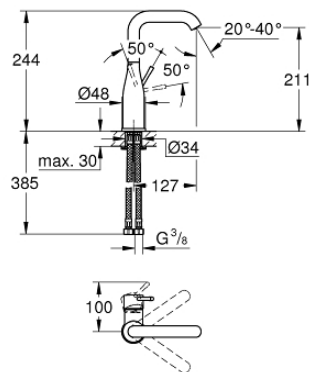

23 541 001 ESSENCE BATERIE LAVOAR MONOCOMANDĂ 1/2" MĂRIMEA L

DESCRIEREA PRODUSULUI

- Colour: cromat
- instalare pe o singură gaură
- mâner din metal
- cartuş ceramic de 28 mm cu GROHE SilkMove
- cu limitator de temperatură
- suprafață GROHE LongLife
- GROHE EcoJoy tehnologie pentru reducerea consumului de apă
- maximum flow rate (at 3 bar): 5.7 l/min
- aerator reglabil GROHE AquaGuide
- sistem de instalare GROHE FastFixation Plus
- pipă rotativă cu aerator și limitator de oprire
- corp fără orificiu tijă set de evacuare
- racorduri flexibile de conectare la apă
- presiunea minimă recomandată 1.0 bar

23 541 001 **ESSENCE BATERIE LAVOAR MONOCOMANDĂ 1/2"**
MĂRIMEA L

PIESE DE SCHIMB , februarie 2022 – now

- 1: Braț (Spare part-nr. 46919000)
- 2: Cartuș (Spare part-nr. 46580000)
- 3: screw ring (Spare part-nr. 48591000)
- 4: Țeavă de scurgere cilindrică pivotantă (Spare part-nr. 13374000)
- 4.1: Aerator (Spare part-nr. 48270000)
- 4.2: Șaibă de etanșare (Spare part-nr. 0128500M)
- 4.3: inel de siguranță (Spare part-nr. 4826600M)
- 5: Șild (Spare part-nr. 48603000)
- 6: Ansamblu de fixare a tijei nefiletate (Spare part-nr. 46645000)
- 7: Cheie pentru montare (Spare part-nr. 19017000)*
- 8: Waste set with push-open plug (Spare part-nr. 65807000)*