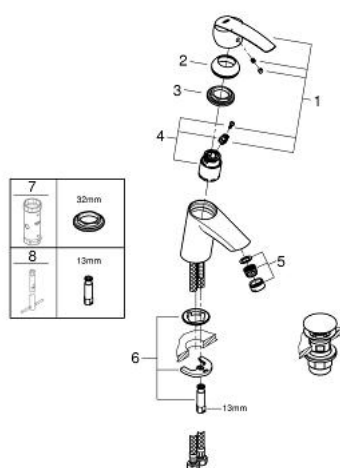

23 550 001 START BATERIE LAVOAR MONOCOMANDĂ 1/2" MĂRIMEA S

DESCRIEREA PRODUSULUI

- Colour: cromat
- instalare pe o singură gaură
- mâner din metal
- cartuş ceramic de 35 mm cu GROHE SilkMove
- cu limitator de temperatură
- limitator de debit reglabil
- suprafață GROHE LongLife
- aerator cu debit 5.7 l/min
- corp fără orificiu țijă set de evacuare
- set de evacuare clic-clac
- racorduri flexibile de conectare la apă
- GROHE FastFixation sistem de instalare rapida

23.550.001 START BATERIE LAVOAR MONOCOMANDĂ 1/2" MĂRIMEA S

PIESE DE SCHIMB , noiembrie 2014 – now

- 1: Braț (Spare part-nr. 46897000)
- 2: capac (Spare part-nr. 46492000)
- 3: Screw coupling (Spare part-nr. 46460000)
- 4: Cartuș (Spare part-nr. 46374000)
- 5: Aerator (Spare part-nr. 48159000)
- 6: Ansamblu de fixare a tijei nefiletate (Spare part-nr. 46671000)
- 7: Cheie tubulară (Spare part-nr. 19332000)
- 8: Cheie pentru montare (Spare part-nr. 19017000)