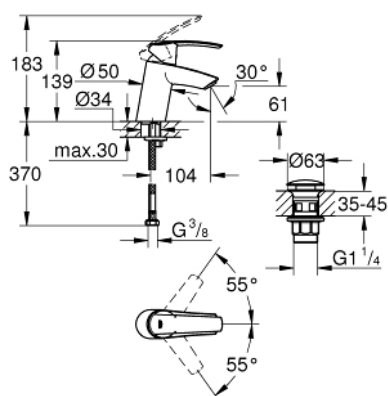

23 550 001 START BATERIE LAVOAR MONOCOMANDĂ 1/2" MĂRIMEA S

DESCRIEREA PRODUSULUI

- Colour: cromat
- instalare pe o singură gaură
- mâner din metal
- cartuş ceramic de 35 mm cu GROHE SilkMove
- cu limitator de temperatură
- limitator de debit reglabil
- suprafață GROHE LongLife
- aerator cu debit 5.7 l/min
- corp fără orificiu țijă set de evacuare
- set de evacuare clic-clac
- racorduri flexibile de conectare la apă
- GROHE FastFixation sistem de instalare rapida

23.550.001 START BATERIE LAVOAR MONOCOMANDĂ 1/2" MĂRIMEA S

PIESE DE SCHIMB , noiembrie 2014 – now

- 1: Braț (Spare part-nr. 46897000)
- 2: capac (Spare part-nr. 46492000)
- 3: Screw coupling (Spare part-nr. 46460000)
- 4: Cartuș (Spare part-nr. 46374000)
- 5: Aerator (Spare part-nr. 48159000)
- 6: Ansamblu de fixare a tijei nefiletate (Spare part-nr. 46671000)
- 7: Cheie tubulară (Spare part-nr. 19332000)
- 8: Cheie pentru montare (Spare part-nr. 19017000)