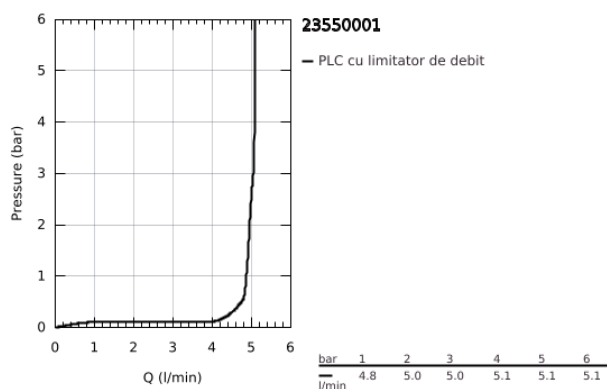

23 550 001 START BATERIE LAVOAR MONOCOMANDĂ 1/2" MĂRIMEA S

DESCRIEREA PRODUSULUI

- Colour: cromat
- instalare pe o singură gaură
- mâner din metal
- cartuş ceramic de 35 mm cu GROHE SilkMove
- cu limitator de temperatură
- limitator de debit reglabil
- suprafață GROHE LongLife
- aerator cu debit 5.7 l/min
- corp fără orificiu țijă set de evacuare
- set de evacuare clic-clac
- racorduri flexibile de conectare la apă
- GROHE FastFixation sistem de instalare rapida

23.550.001 START BATERIE LAVOAR MONOCOMANDĂ 1/2" MĂRIMEA S

PIESE DE SCHIMB , noiembrie 2014 – now

- 1: Braț (Spare part-nr. 46897000)
- 2: capac (Spare part-nr. 46492000)
- 3: Screw coupling (Spare part-nr. 46460000)
- 4: Cartuș (Spare part-nr. 46374000)
- 5: Aerator (Spare part-nr. 48159000)
- 6: Ansamblu de fixare a tijei nefiletate (Spare part-nr. 46671000)
- 7: Cheie tubulară (Spare part-nr. 19332000)
- 8: Cheie pentru montare (Spare part-nr. 19017000)