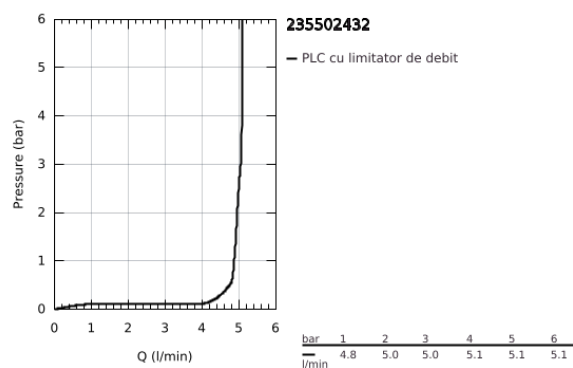

## 23 550 243 2 START BATERIE LAVOAR MONOCOMANDĂ 1/2" MĂRIMEA S

### DESCRIEREA PRODUSULUI

- Colour: matte black
- instalare pe o singură gaură
- mâner din metal
- cartuş ceramic de 28 mm cu GROHE SilkMove
- limitator de debit reglabil
- cu limitator de temperatură
- GROHE EcoJoy tehnologie pentru reducerea consumului de apă
- maximum flow rate (at 3 bar): 5.7 l/min
- conducte de apă izolate - fără plumb și nichel
- corp fără perforație pentru tijă, cu set de evacuare push-open 1 1/4"
- racorduri flexibile de conectare la apă
- GROHE QuickTool included