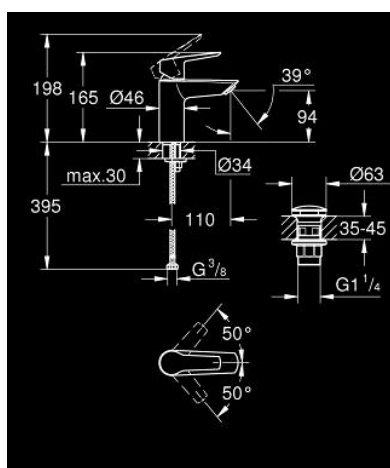

## 23 550 243 2 START BATERIE LAVOAR MONOCOMANDĂ 1/2" MĂRIMEA S

### DESCRIEREA PRODUSULUI

- Colour: matte black
- instalare pe o singură gaură
- mâner din metal
- cartuş ceramic de 28 mm cu GROHE SilkMove
- limitator de debit reglabil
- cu limitator de temperatură
- GROHE EcoJoy tehnologie pentru reducerea consumului de apă
- maximum flow rate (at 3 bar): 5.7 l/min
- conducte de apă izolate - fără plumb și nichel
- corp fără perforație pentru tijă, cu set de evacuare push-open 1 1/4"
- racorduri flexibile de conectare la apă
- GROHE QuickTool included

## 23 550 243 2 START BATERIE LAVOAR MONOCOMANDĂ 1/2" ; MĂRIMEA S