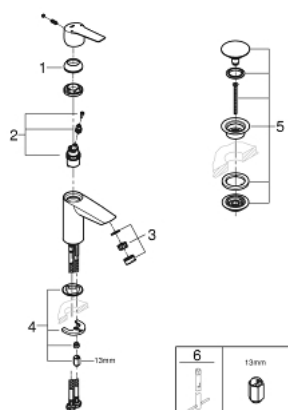

## 23 550 243 2 START BATERIE LAVOAR MONOCOMANDĂ 1/2" MĂRIMEA S

### DESCRIEREA PRODUSULUI

- Colour: matte black
- instalare pe o singură gaură
- mâner din metal
- cartuş ceramic de 28 mm cu GROHE SilkMove
- limitator de debit reglabil
- cu limitator de temperatură
- GROHE EcoJoy tehnologie pentru reducerea consumului de apă
- maximum flow rate (at 3 bar): 5.7 l/min
- conducte de apă izolate - fără plumb și nichel
- corp fără perforație pentru tijă, cu set de evacuare push-open 1 1/4"
- racorduri flexibile de conectare la apă
- GROHE QuickTool included

## 23 550 243 2 START BATERIE LAVOAR MONOCOMANDĂ 1/2" ; MĂRIMEA S

### PIESE DE SCHIMB , martie 2022 – now

- 1: cap (Spare part-nr. 461162430)
- 2: Cartuş (Spare part-nr. 48518000)
- 3: Aerator (Spare part-nr. 481592430)
- 4: Ansamblu de fixare a tijei nefiletate (Spare part-nr. 46645000)
- 5: Waste set with push-open plug (Spare part-nr. 658072430)
- 6: Cheie pentru montare (Spare part-nr. 19017000)\*