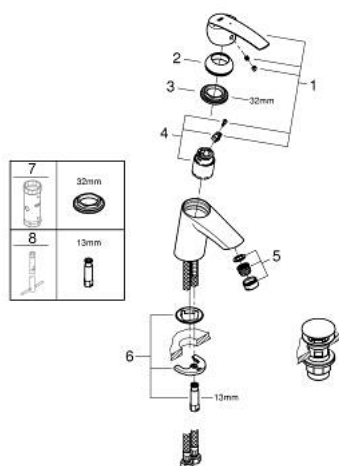

## 23 551 001 START BATERIE LAVOAR MONOCOMANDĂ 1/2" MĂRIMEA S

### DESCRIEREA PRODUSULUI

- Colour: cromat
- instalare pe o singură gaură
- mâner din metal
- cartuş ceramic de 35 mm cu GROHE SilkMove
- OpenCold - cold water flow in mid-lever position
- cu limitator de temperatură
- limitator de debit reglabil
- suprafață GROHE LongLife
- aerator cu debit 5.7 l/min
- corp fără orificiu tijă set de evacuare
- set de evacuare clic-clac
- racorduri flexibile de conectare la apă
- GROHE FastFixation sistem de instalare rapida

## 23.551.001 START BATERIE LAVOAR MONOCOMANDĂ 1/2" MĂRIMEA S

### PIESE DE SCHIMB , iulie 2017 – now

- 1: Braț (Spare part-nr. 46902000)
  - 2: capac (Spare part-nr. 46492000)
  - 3: Screw coupling (Spare part-nr. 46460000)
  - 4: Cartuș (Spare part-nr. 46863000)
  - 5: Aerator (Spare part-nr. 48159000)
  - 6: Ansamblu de fixare a tijei nefiletate (Spare part-nr. 46671000)
  - 7: Cheie tubulară (Spare part-nr. 19332000)\*
  - 8: Cheie pentru montare (Spare part-nr. 19017000)\*
- \* Optional accessories