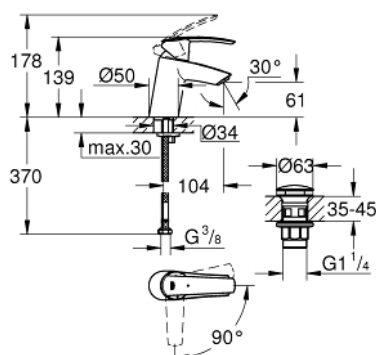

## 23 551 001 START BATERIE LAVOAR MONOCOMANDĂ 1/2" MĂRIMEA S

### DESCRIEREA PRODUSULUI

- Colour: cromat
- instalare pe o singură gaură
- mâner din metal
- cartuş ceramic de 35 mm cu GROHE SilkMove
- OpenCold - cold water flow in mid-lever position
- cu limitator de temperatură
- limitator de debit reglabil
- suprafață GROHE LongLife
- aerator cu debit 5.7 l/min
- corp fără orificiu tijă set de evacuare
- set de evacuare clic-clac
- racorduri flexibile de conectare la apă
- GROHE FastFixation sistem de instalare rapida

## 23.551.001 START BATERIE LAVOAR MONOCOMANDĂ 1/2" MĂRIMEA S

### PIESE DE SCHIMB , iulie 2017 – now

- 1: Braț (Spare part-nr. 46902000)
  - 2: capac (Spare part-nr. 46492000)
  - 3: Screw coupling (Spare part-nr. 46460000)
  - 4: Cartuș (Spare part-nr. 46863000)
  - 5: Aerator (Spare part-nr. 48159000)
  - 6: Ansamblu de fixare a tijei nefiletate (Spare part-nr. 46671000)
  - 7: Cheie tubulară (Spare part-nr. 19332000)\*
  - 8: Cheie pentru montare (Spare part-nr. 19017000)\*
- \* Optional accessories