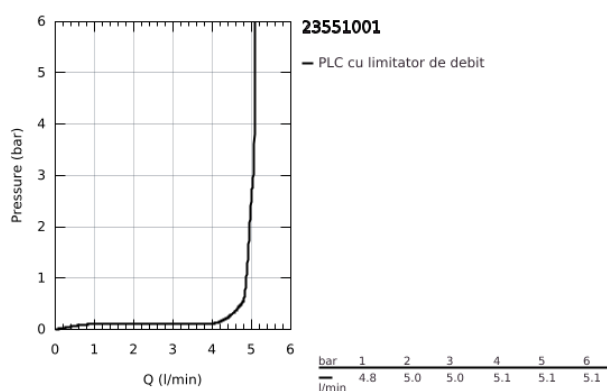

## 23 551 001 START BATERIE LAVOAR MONOCOMANDĂ 1/2" MĂRIMEA S

### DESCRIEREA PRODUSULUI

- Colour: cromat
- instalare pe o singură gaură
- mâner din metal
- cartuş ceramic de 35 mm cu GROHE SilkMove
- OpenCold - cold water flow in mid-lever position
- cu limitator de temperatură
- limitator de debit reglabil
- suprafață GROHE LongLife
- aerator cu debit 5.7 l/min
- corp fără orificiu tijă set de evacuare
- set de evacuare clic-clac
- racorduri flexibile de conectare la apă
- GROHE FastFixation sistem de instalare rapida

## 23.551.001 START BATERIE LAVOAR MONOCOMANDĂ 1/2" MĂRIMEA S