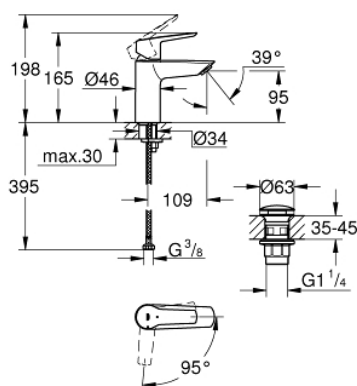

## 23 551 243 2 START BATERIE LAVOAR MONOCOMANDĂ 1/2" &quot; MĂRIMEA S

### DESCRIEREA PRODUSULUI

- Colour: matte black
- instalare pe o singură gaură
- mâner din metal
- cartuş ceramic de 28 mm cu GROHE SilkMove
- EcoMode - cold water flow in mid-lever position saves energy
- limitator de debit reglabil
- cu limitator de temperatură
- GROHE EcoJoy tehnologie pentru reducerea consumului de apă
- maximum flow rate (at 3 bar): 5.7 l/min
- conducte de apă izolate - fără plumb și nichel
- corp fără perforație pentru tijă, cu set de evacuare push-open 1 1/4"
- racorduri flexibile de conectare la apă
- GROHE QuickTool included

## 23 551 243 2 START BATERIE LAVOAR MONOCOMANDĂ 1/2" ; MĂRIMEA S

### PIESE DE SCHIMB , iulie 2019 – now

- 1: cap (Spare part-nr. 461162430)
- 2: Cartuş (Spare part-nr. 48518000)
- 3: Aerator (Spare part-nr. 481592430)
- 4: Ansamblu de fixare a tijei nefiletate (Spare part-nr. 46645000)
- 5: Waste set with push-open plug (Spare part-nr. 658072430)
- 6: Cheie pentru montare (Spare part-nr. 19017000)\*