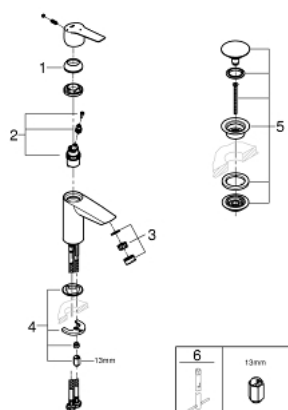

## 23 551 243 2 START BATERIE LAVOAR MONOCOMANDĂ 1/2" &quot; MĂRIMEA S

### DESCRIEREA PRODUSULUI

- Colour: matte black
- instalare pe o singură gaură
- mâner din metal
- cartuş ceramic de 28 mm cu GROHE SilkMove
- EcoMode - cold water flow in mid-lever position saves energy
- limitator de debit reglabil
- cu limitator de temperatură
- GROHE EcoJoy tehnologie pentru reducerea consumului de apă
- maximum flow rate (at 3 bar): 5.7 l/min
- conducte de apă izolate - fără plumb și nichel
- corp fără perforație pentru tijă, cu set de evacuare push-open 1 1/4"
- racorduri flexibile de conectare la apă
- GROHE QuickTool included

## 23 551 243 2 START BATERIE LAVOAR MONOCOMANDĂ 1/2" ; MĂRIMEA S

### PIESE DE SCHIMB , iulie 2019 – now

- 1: cap (Spare part-nr. 461162430)
- 2: Cartuş (Spare part-nr. 48518000)
- 3: Aerator (Spare part-nr. 481592430)
- 4: Ansamblu de fixare a tijei nefiletate (Spare part-nr. 46645000)
- 5: Waste set with push-open plug (Spare part-nr. 658072430)
- 6: Cheie pentru montare (Spare part-nr. 19017000)\*