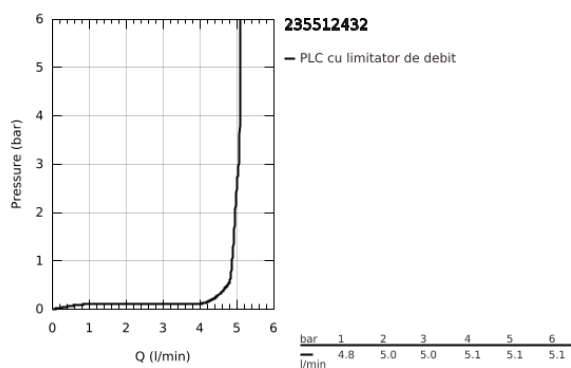

### DESCRIEREA PRODUSULUI

- Colour: matte black
- instalare pe o singură gaură
- mâner din metal
- cartuş ceramic de 28 mm cu GROHE SilkMove
- EcoMode - cold water flow in mid-lever position saves energy
- limitator de debit reglabil
- cu limitator de temperatură
- GROHE EcoJoy tehnologie pentru reducerea consumului de apă
- maximum flow rate (at 3 bar): 5.7 l/min
- conducte de apă izolate - fără plumb și nichel
- corp fără perforație pentru tijă, cu set de evacuare push-open 1 1/4"
- racorduri flexibile de conectare la apă
- GROHE QuickTool included