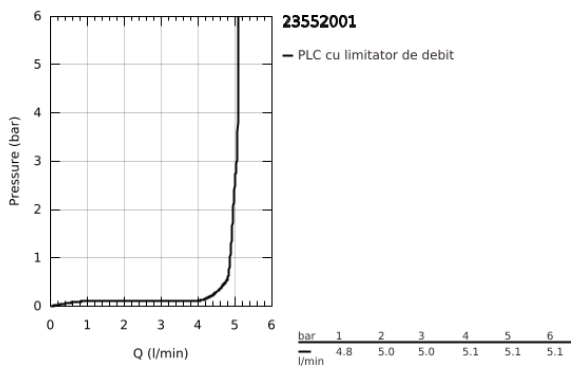

## 23 552 001 START BATERIE LAVOAR MONOCOMANDĂ 1/2" MĂRIMEA M

### DESCRIEREA PRODUSULUI

- Colour: cromat
- instalare pe o singură gaură
- mâner din metal
- cartuş ceramic de 28 mm cu GROHE SilkMove
- OpenCold - cold water flow in mid-lever position
- cu limitator de temperatură
- aerator cu debit 5.7 l/min
- suprafață GROHE LongLife
- set evacuare cu tijă
- racorduri flexibile de conectare la apă
- GROHE FastFixation sistem de instalare rapida