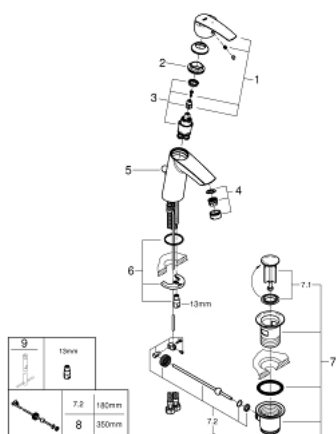

## 23 552 001 START BATERIE LAVOAR MONOCOMANDĂ 1/2" MĂRIMEA M

### DESCRIEREA PRODUSULUI

- Colour: cromat
- instalare pe o singură gaură
- mâner din metal
- cartuş ceramic de 28 mm cu GROHE SilkMove
- OpenCold - cold water flow in mid-lever position
- cu limitator de temperatură
- aerator cu debit 5.7 l/min
- suprafață GROHE LongLife
- set evacuare cu tijă
- racorduri flexibile de conectare la apă
- GROHE FastFixation sistem de instalare rapida

### PIESE DE SCHIMB , noiembrie 2014 – now

- 1: Braț (Spare part-nr. 46865000)
  - 2: inel de fixare (Spare part-nr. 46715000)
  - 3: Cartuș (Spare part-nr. 46580000)
  - 4: Dispozitiv de îndreptare debit (Spare part-nr. 64450000)
  - 5: Tijă verticală (Spare part-nr. 06329000)
  - 6: Ansamblu de fixare a tijei nefiletate (Spare part-nr. 46249000)
  - 7: Set de scurgere 1 1/4" (Spare part-nr. 28910000)
  - 7.1: Fișa de conectare (Spare part-nr. 07182000)
  - 7.2: Tijă cu bilă (Spare part-nr. 07052000)
  - 8: Tijă cu bilă (Spare part-nr. 07341000)\*
  - 9: Cheie pentru montare (Spare part-nr. 19017000)\*
- \* Optional accessories