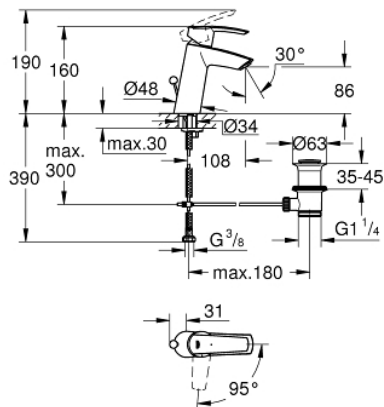

## 23 552 001 START BATERIE LAVOAR MONOCOMANDĂ 1/2" MĂRIMEA M

### DESCRIEREA PRODUSULUI

- Colour: cromat
- instalare pe o singură gaură
- mâner din metal
- cartuş ceramic de 28 mm cu GROHE SilkMove
- OpenCold - cold water flow in mid-lever position
- cu limitator de temperatură
- aerator cu debit 5.7 l/min
- suprafață GROHE LongLife
- set evacuare cu tijă
- racorduri flexibile de conectare la apă
- GROHE FastFixation sistem de instalare rapida

### PIESE DE SCHIMB , noiembrie 2014 – now

- 1: Braț (Spare part-nr. 46865000)
  - 2: inel de fixare (Spare part-nr. 46715000)
  - 3: Cartuș (Spare part-nr. 46580000)
  - 4: Dispozitiv de îndreptare debit (Spare part-nr. 64450000)
  - 5: Tijă verticală (Spare part-nr. 06329000)
  - 6: Ansamblu de fixare a tijei nefiletate (Spare part-nr. 46249000)
  - 7: Set de scurgere 1 1/4" (Spare part-nr. 28910000)
  - 7.1: Fișa de conectare (Spare part-nr. 07182000)
  - 7.2: Tijă cu bilă (Spare part-nr. 07052000)
  - 8: Tijă cu bilă (Spare part-nr. 07341000)\*
  - 9: Cheie pentru montare (Spare part-nr. 19017000)\*
- \* Optional accessories