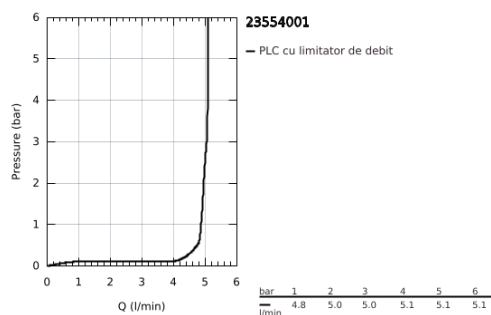

23 554 001 START BATERIE LAVOAR MONOCOMANDĂ 1/2" MĂRIMEA L

DESCRIEREA PRODUSULUI

- Colour: cromat
- instalare pe o singură gaură
- mâner din metal
- cartuş ceramic de 28 mm cu GROHE SilkMove
- cu limitator de temperatură
- suprafață GROHE LongLife
- aerator cu debit 5.7 l/min
- pipă tubulară pivotantă, unghi de rotire pipă 360°
- racorduri flexibile de conectare la apă
- set evacuare cu tijă
- GROHE FastFixation sistem de instalare rapida

23 554 001 START BATERIE LAVOAR MONOCOMANDĂ 1/2" MĂRIMEA L

PIESE DE SCHIMB , iunie 2019 – now

- 1: Braț (Spare part-nr. 46900000)
- 2: inel de fixare (Spare part-nr. 46715000)
- 3: Cartuș (Spare part-nr. 46580000)
- 4: Scurgere (Spare part-nr. 13427000)
- 4.1: inel de siguranță (Spare part-nr. 4825700M)
- 4.2: Aerator (Spare part-nr. 13935000)
- 5: Tijă verticală (Spare part-nr. 06329000)
- 6: Ansamblu de fixare a tijei nefiletate (Spare part-nr. 46249000)
- 7: Set de scurgere 1 1/4" (Spare part-nr. 28910000)
- 7.1: Fișa de conectare (Spare part-nr. 07182000)
- 7.2: Tijă cu bilă (Spare part-nr. 07052000)
- 8: Tijă cu bilă (Spare part-nr. 07341000)*
- 9: Cheie pentru montare (Spare part-nr. 19017000)*