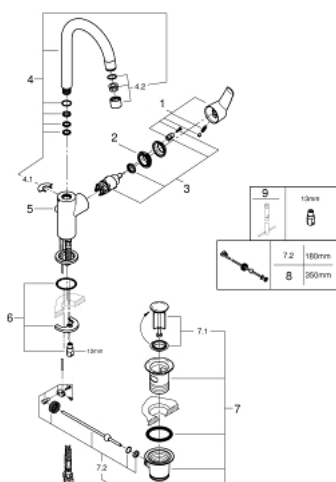

23 554 001 START BATERIE LAVOAR MONOCOMANDĂ 1/2" MĂRIMEA L

DESCRIEREA PRODUSULUI

- Colour: cromat
- instalare pe o singură gaură
- mâner din metal
- cartuş ceramic de 28 mm cu GROHE SilkMove
- cu limitator de temperatură
- suprafață GROHE LongLife
- aerator cu debit 5.7 l/min
- pipă tubulară pivotantă, unghi de rotire pipă 360°
- racorduri flexibile de conectare la apă
- set evacuare cu tijă
- GROHE FastFixation sistem de instalare rapida

23 554 001 START BATERIE LAVOAR MONOCOMANDĂ 1/2" MĂRIMEA L

PIESE DE SCHIMB , iunie 2019 – now

- 1: Braț (Spare part-nr. 46900000)
- 2: inel de fixare (Spare part-nr. 46715000)
- 3: Cartuș (Spare part-nr. 46580000)
- 4: Scurgere (Spare part-nr. 13427000)
- 4.1: inel de siguranță (Spare part-nr. 4825700M)
- 4.2: Aerator (Spare part-nr. 13935000)
- 5: Tijă verticală (Spare part-nr. 06329000)
- 6: Ansamblu de fixare a tijei nefiletate (Spare part-nr. 46249000)
- 7: Set de scurgere 1 1/4" (Spare part-nr. 28910000)
- 7.1: Fișa de conectare (Spare part-nr. 07182000)
- 7.2: Tijă cu bilă (Spare part-nr. 07052000)
- 8: Tijă cu bilă (Spare part-nr. 07341000)*
- 9: Cheie pentru montare (Spare part-nr. 19017000)*