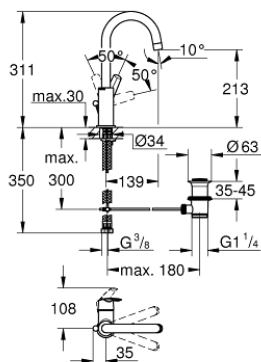

23 554 001 START BATERIE LAVOAR MONOCOMANDĂ 1/2" MĂRIMEA L

DESCRIEREA PRODUSULUI

- Colour: cromat
- instalare pe o singură gaură
- mâner din metal
- cartuş ceramic de 28 mm cu GROHE SilkMove
- cu limitator de temperatură
- suprafață GROHE LongLife
- aerator cu debit 5.7 l/min
- pipă tubulară pivotantă, unghi de rotire pipă 360°
- racorduri flexibile de conectare la apă
- set evacuare cu tijă
- GROHE FastFixation sistem de instalare rapida

23 554 001 START BATERIE LAVOAR MONOCOMANDĂ 1/2" MĂRIMEA L

PIESE DE SCHIMB , iunie 2019 – now

- 1: Braț (Spare part-nr. 46900000)
- 2: inel de fixare (Spare part-nr. 46715000)
- 3: Cartuș (Spare part-nr. 46580000)
- 4: Scurgere (Spare part-nr. 13427000)
- 4.1: inel de siguranță (Spare part-nr. 4825700M)
- 4.2: Aerator (Spare part-nr. 13935000)
- 5: Tijă verticală (Spare part-nr. 06329000)
- 6: Ansamblu de fixare a tijei nefiletate (Spare part-nr. 46249000)
- 7: Set de scurgere 1 1/4" (Spare part-nr. 28910000)
- 7.1: Fișa de conectare (Spare part-nr. 07182000)
- 7.2: Tijă cu bilă (Spare part-nr. 07052000)
- 8: Tijă cu bilă (Spare part-nr. 07341000)*
- 9: Cheie pentru montare (Spare part-nr. 19017000)*