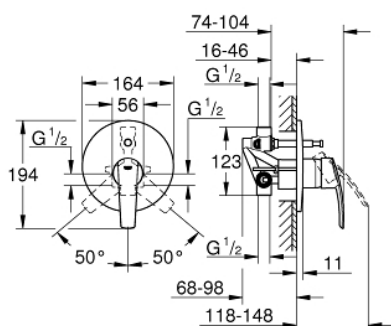

23 558 001 START BATERIE CADĂ MONOCOMANDĂ 1/2"

DESCRIEREA PRODUSULUI

- Colour: cromat
- montaj pe perete
- compus din:
- set pentru montaj final
- cu corp încastrat
- cartuş ceramic de 46 mm cu GROHE SilkMove
- limitator de debit reglabil
- suprafață GROHE LongLife
- divertor cu revenire automată: cadă/duș
- mâner din metal
- ornament metalic
- element de etanșeizare mască aparentă și arbore
- GROHE FastFixation fixare ascunsă
- limitator de temperatură opțional cu nr. de referință 46 308
- GROHE FastFixation covered fixation

23 558 001 START BATERIE CADĂ MONOCOMANDĂ 1/2"

PIESE DE SCHIMB , noiembrie 2014 – now

- 1: Braț (Spare part-nr. 46903000)
- 2: Șild (Spare part-nr. 46905000)
- 3: Cartuș (Spare part-nr. 46048000)
- 4: Comutator (Spare part-nr. 46737000)
- 5: Limitator de temperatură (Spare part-nr. 46308000)
- 6: Set extensie (Spare part-nr. 46191000)*
- 7: Set extensie (Spare part-nr. 46343000)*