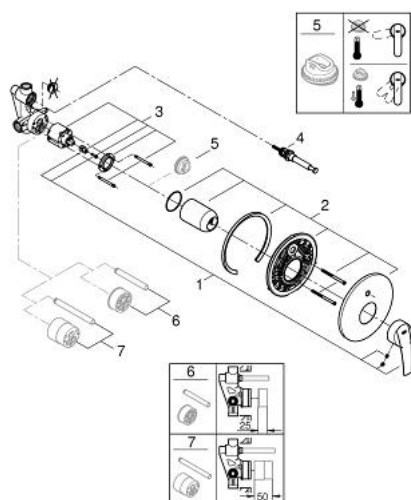

23 558 001 START BATERIE CADĂ MONOCOMANDĂ 1/2"

DESCRIEREA PRODUSULUI

- Colour: cromat
- montaj pe perete
- compus din:
- set pentru montaj final
- cu corp încastrat
- cartuş ceramic de 46 mm cu GROHE SilkMove
- limitator de debit reglabil
- suprafață GROHE LongLife
- divertor cu revenire automată: cadă/duș
- mâner din metal
- ornament metalic
- element de etanșeizare mască aparentă și arbore
- GROHE FastFixation fixare ascunsă
- limitator de temperatură opțional cu nr. de referință 46 308
- GROHE FastFixation covered fixation

23 558 001 START BATERIE CADĂ MONOCOMANDĂ 1/2"

PIESE DE SCHIMB , noiembrie 2014 – now

- 1: Braț (Spare part-nr. 46903000)
- 2: Șild (Spare part-nr. 46905000)
- 3: Cartuș (Spare part-nr. 46048000)
- 4: Comutator (Spare part-nr. 46737000)
- 5: Limitator de temperatură (Spare part-nr. 46308000)
- 6: Set extensie (Spare part-nr. 46191000)*
- 7: Set extensie (Spare part-nr. 46343000)*