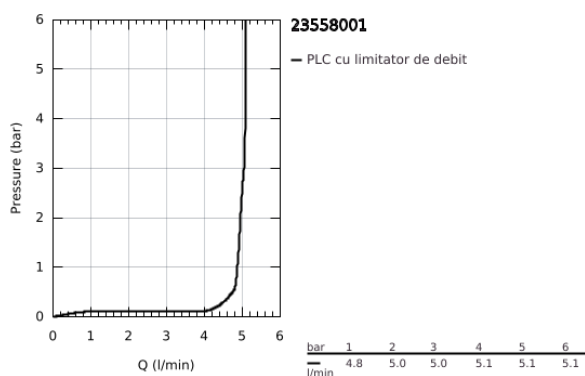

23 558 001 START BATERIE CADĂ MONOCOMANDĂ 1/2"

DESCRIEREA PRODUSULUI

- Colour: cromat
- montaj pe perete
- compus din:
- set pentru montaj final
- cu corp încastrat
- cartuş ceramic de 46 mm cu GROHE SilkMove
- limitator de debit reglabil
- suprafață GROHE LongLife
- divertor cu revenire automată: cadă/duș
- mâner din metal
- ornament metalic
- element de etanșeizare mască aparentă și arbore
- GROHE FastFixation fixare ascunsă
- limitator de temperatură opțional cu nr. de referință 46 308
- GROHE FastFixation covered fixation

23 558 001 START BATERIE CADĂ MONOCOMANDĂ 1/2"

PIESE DE SCHIMB , noiembrie 2014 – now

- 1: Braț (Spare part-nr. 46903000)
- 2: Șild (Spare part-nr. 46905000)
- 3: Cartuș (Spare part-nr. 46048000)
- 4: Comutator (Spare part-nr. 46737000)
- 5: Limitator de temperatură (Spare part-nr. 46308000)
- 6: Set extensie (Spare part-nr. 46191000)*
- 7: Set extensie (Spare part-nr. 46343000)*