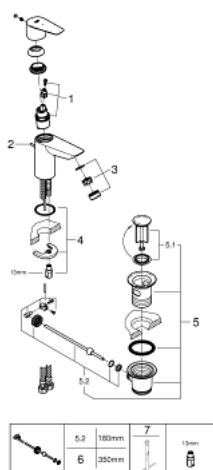

23 559 001 BAUEDGE BATERIE LAVOAR MONOCOMANDĂ 1/2" " MĂRIMEA S

DESCRIEREA PRODUSULUI

- Colour: cromat
- instalare pe o singură gaură
- mâner din metal
- cartuş ceramic de 28 mm GROHE SmoothControl
- EcoMode - cold water flow in mid-lever position saves energy
- cu limitator de temperatură
- suprafață GROHE LongLife
- conducte de apă izolate - fără plumb și nichel
- GROHE EcoJoy tehnologie pentru reducerea consumului de apă
- maximum flow rate (at 3 bar): 5 l/min
- sistem rapid de instalare
- set evacuare cu tijă plastică 1 1/4"
- racorduri flexibile de conectare la apă
- professional edition

23 559 001 BAUEDGE BATERIE LAVOAR MONOCOMANDĂ 1/2" & QUOT; MĂRIMEA S

PIESE DE SCHIMB , septembrie 2018 – now

- 1: Cartuş (Spare part-nr. 48518000)
- 2: Tijă verticală (Spare part-nr. 46739000)
- 3: Aerator (Spare part-nr. 48159000)
- 4: Ansamblu de fixare a tijei nefiletate (Spare part-nr. 46249000)
- 5: Set de scurgere 1 1/4" (Spare part-nr. 28910000)
- 5.1: Fişa de conectare (Spare part-nr. 07182000)
- 5.2: Tijă cu bilă (Spare part-nr. 07052000)
- 6: Tijă cu bilă (Spare part-nr. 07341000)*
- 7: Cheie pentru montare (Spare part-nr. 19017000)*