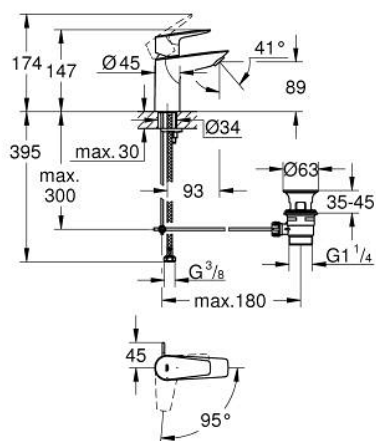

23 559 001 BAUEDGE BATERIE LAVOAR MONOCOMANDĂ 1/2" " MĂRIMEA S

DESCRIEREA PRODUSULUI

- Colour: cromat
- instalare pe o singură gaură
- mâner din metal
- cartuş ceramic de 28 mm GROHE SmoothControl
- EcoMode - cold water flow in mid-lever position saves energy
- cu limitator de temperatură
- suprafață GROHE LongLife
- conducte de apă izolate - fără plumb și nichel
- GROHE EcoJoy tehnologie pentru reducerea consumului de apă
- maximum flow rate (at 3 bar): 5 l/min
- sistem rapid de instalare
- set evacuare cu tijă plastică 1 1/4"
- racorduri flexibile de conectare la apă
- professional edition

23 559 001 BAUEDGE BATERIE LAVOAR MONOCOMANDĂ 1/2" & QUOT; MĂRIMEA S

PIESE DE SCHIMB , septembrie 2018 – now

- 1: Cartuş (Spare part-nr. 48518000)
- 2: Tijă verticală (Spare part-nr. 46739000)
- 3: Aerator (Spare part-nr. 48159000)
- 4: Ansamblu de fixare a tijei nefiletate (Spare part-nr. 46249000)
- 5: Set de scurgere 1 1/4" (Spare part-nr. 28910000)
- 5.1: Fişa de conectare (Spare part-nr. 07182000)
- 5.2: Tijă cu bilă (Spare part-nr. 07052000)
- 6: Tijă cu bilă (Spare part-nr. 07341000)*
- 7: Cheie pentru montare (Spare part-nr. 19017000)*