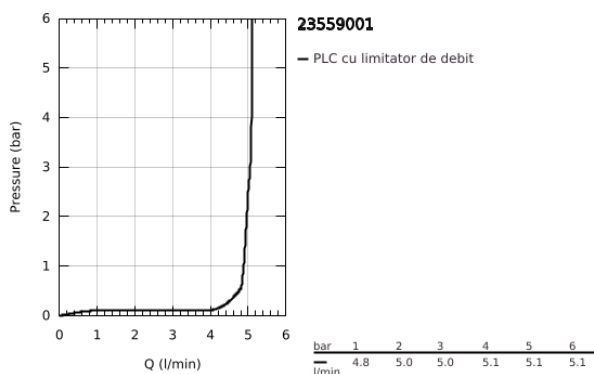

23 559 001 BAUEDGE BATERIE LAVOAR MONOCOMANDĂ 1/2" " MĂRIMEA S

DESCRIEREA PRODUSULUI

- Colour: cromat
- instalare pe o singură gaură
- mâner din metal
- cartuş ceramic de 28 mm GROHE SmoothControl
- EcoMode - cold water flow in mid-lever position saves energy
- cu limitator de temperatură
- suprafață GROHE LongLife
- conducte de apă izolate - fără plumb și nichel
- GROHE EcoJoy tehnologie pentru reducerea consumului de apă
- maximum flow rate (at 3 bar): 5 l/min
- sistem rapid de instalare
- set evacuare cu tijă plastică 1 1/4"
- racorduri flexibile de conectare la apă
- professional edition

23 559 001 BAUEDGE BATERIE LAVOAR MONOCOMANDĂ 1/2" & QUOT; MĂRIMEA S

PIESE DE SCHIMB , septembrie 2018 – now

- 1: Cartuş (Spare part-nr. 48518000)
- 2: Tijă verticală (Spare part-nr. 46739000)
- 3: Aerator (Spare part-nr. 48159000)
- 4: Ansamblu de fixare a tijei nefiletate (Spare part-nr. 46249000)
- 5: Set de scurgere 1 1/4" (Spare part-nr. 28910000)
- 5.1: Fişa de conectare (Spare part-nr. 07182000)
- 5.2: Tijă cu bilă (Spare part-nr. 07052000)
- 6: Tijă cu bilă (Spare part-nr. 07341000)*
- 7: Cheie pentru montare (Spare part-nr. 19017000)*