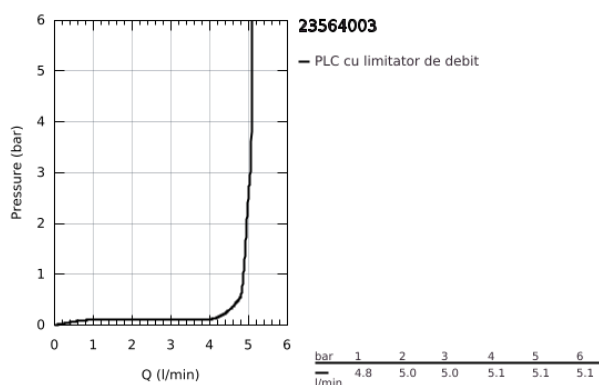

## 23 564 003 EUROSTYLE BATERIE LAVOAR MONOCOMANDĂ 1/2" QUOT; MĂRIMEA S

### DESCRIEREA PRODUSULUI

- Colour: cromat
- instalare pe o singură gaură
- mâner metalic
- cartuş ceramic de 35 mm cu GROHE SilkMove
- limitator de debit reglabil
- cu limitator de temperatură
- suprafață GROHE LongLife
- GROHE EcoJoy tehnologie pentru reducerea consumului de apă
- maximum flow rate (at 3 bar): 5 l/min
- GROHE FastFixation sistem de instalare rapida
- set evacuare cu tijă
- racorduri flexibile de conectare la apă