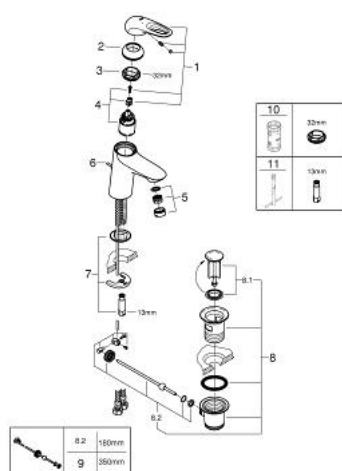

## 23 564 003 EUROSTYLE BATERIE LAVOAR MONOCOMANDĂ 1/2" QUOT; MĂRIMEA S

### DESCRIEREA PRODUSULUI

- Colour: cromat
- instalare pe o singură gaură
- mâner metalic
- cartuş ceramic de 35 mm cu GROHE SilkMove
- limitator de debit reglabil
- cu limitator de temperatură
- suprafață GROHE LongLife
- GROHE EcoJoy tehnologie pentru reducerea consumului de apă
- maximum flow rate (at 3 bar): 5 l/min
- GROHE FastFixation sistem de instalare rapida
- set evacuare cu tijă
- racorduri flexibile de conectare la apă

## 23 564 003 EUROSTYLE BATERIE LAVOAR MONOCOMANDĂ 1/2" MĂRIMEA S

### PIESE DE SCHIMB , ianuarie 2015 – now

- 1: Braț (Spare part-nr. 46938000)
- 2: capac (Spare part-nr. 46492000)
- 3: Screw ring (Spare part-nr. 46815000)
- 4: Cartuș (Spare part-nr. 46374000)
- 5: Aerator (Spare part-nr. 48159000)
- 6: Tijă verticală (Spare part-nr. 46739000)
- 7: Ansamblu de fixare a tije nefiletate (Spare part-nr. 46671000)
- 8: Set de scurgere 1 1/4" (Spare part-nr. 28910000)
- 8.1: Fișa de conectare (Spare part-nr. 07182000)
- 8.2: Tijă cu bilă (Spare part-nr. 07052000)
- 9: Tijă cu bilă (Spare part-nr. 07341000)\*
- 10: Cheie tubulară (Spare part-nr. 19332000)\*
- 11: Cheie pentru montare (Spare part-nr. 19017000)\*