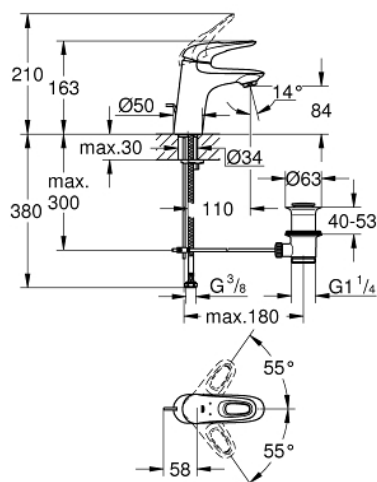

## 23 564 003 EUROSTYLE BATERIE LAVOAR MONOCOMANDĂ 1/2" QUOT; MĂRIMEA S

### DESCRIEREA PRODUSULUI

- Colour: cromat
- instalare pe o singură gaură
- mâner metalic
- cartuş ceramic de 35 mm cu GROHE SilkMove
- limitator de debit reglabil
- cu limitator de temperatură
- suprafață GROHE LongLife
- GROHE EcoJoy tehnologie pentru reducerea consumului de apă
- maximum flow rate (at 3 bar): 5 l/min
- GROHE FastFixation sistem de instalare rapida
- set evacuare cu tijă
- racorduri flexibile de conectare la apă

## 23 564 003 EUROSTYLE BATERIE LAVOAR MONOCOMANDĂ 1/2" MĂRIMEA S

### PIESE DE SCHIMB , ianuarie 2015 – now

- 1: Braț (Spare part-nr. 46938000)
- 2: capac (Spare part-nr. 46492000)
- 3: Screw ring (Spare part-nr. 46815000)
- 4: Cartuș (Spare part-nr. 46374000)
- 5: Aerator (Spare part-nr. 48159000)
- 6: Tijă verticală (Spare part-nr. 46739000)
- 7: Ansamblu de fixare a tije nefiletate (Spare part-nr. 46671000)
- 8: Set de scurgere 1 1/4" (Spare part-nr. 28910000)
- 8.1: Fișa de conectare (Spare part-nr. 07182000)
- 8.2: Tijă cu bilă (Spare part-nr. 07052000)
- 9: Tijă cu bilă (Spare part-nr. 07341000)\*
- 10: Cheie tubulară (Spare part-nr. 19332000)\*
- 11: Cheie pentru montare (Spare part-nr. 19017000)\*