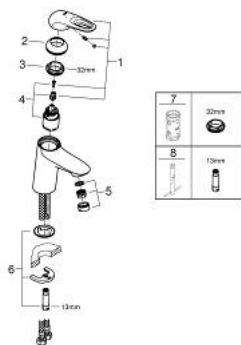

## 23 567 003 EUROSTYLE BATERIE LAVOAR MONOCOMANDĂ 1/2" MĂRIMEA S

### DESCRIEREA PRODUSULUI

- Colour: cromat
- instalare pe o singură gaură
- mâner metalic
- cartuş ceramic de 35 mm cu GROHE SilkMove
- limitator de debit reglabil
- cu limitator de temperatură
- suprafață GROHE LongLife
- aerator cu debit 5.7 l/min
- GROHE FastFixation sistem de instalare rapida
- corp fără orificiu tijă set de evacuare
- racorduri flexibile de conectare la apă

## 23 567 003 EUROSTYLE BATERIE LAVOAR MONOCOMANDĂ 1/2" ; MĂRIMEA S

### PIESE DE SCHIMB , ianuarie 2015 – now

- 1: Braț (Spare part-nr. 46938000)
  - 2: capac (Spare part-nr. 46492000)
  - 3: Screw ring (Spare part-nr. 46815000)
  - 4: Cartuș (Spare part-nr. 46374000)
  - 5: Aerator (Spare part-nr. 48159000)
  - 6: Ansamblu de fixare a tijei nefiletate (Spare part-nr. 46671000)
  - 7: Cheie tubulară (Spare part-nr. 19332000)\*
  - 8: Cheie pentru montare (Spare part-nr. 19017000)\*
- \* Optional accessories