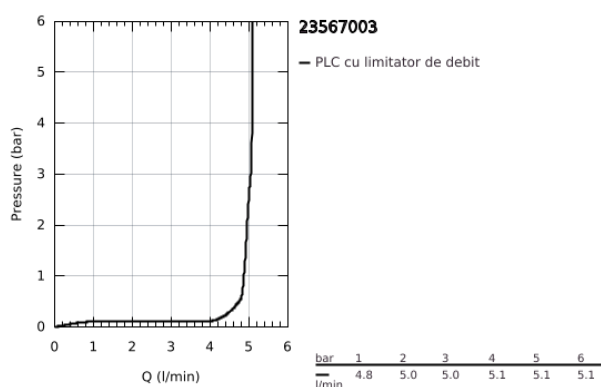

## 23 567 003 EUROSTYLE BATERIE LAVOAR MONOCOMANDĂ 1/2" MĂRIMEA S

### DESCRIEREA PRODUSULUI

- Colour: cromat
- instalare pe o singură gaură
- mâner metalic
- cartuş ceramic de 35 mm cu GROHE SilkMove
- limitator de debit reglabil
- cu limitator de temperatură
- suprafață GROHE LongLife
- aerator cu debit 5.7 l/min
- GROHE FastFixation sistem de instalare rapida
- corp fără orificiu tijă set de evacuare
- racorduri flexibile de conectare la apă

## 23 567 003 EUROSTYLE BATERIE LAVOAR MONOCOMANDĂ 1/2" ; MĂRIMEA S