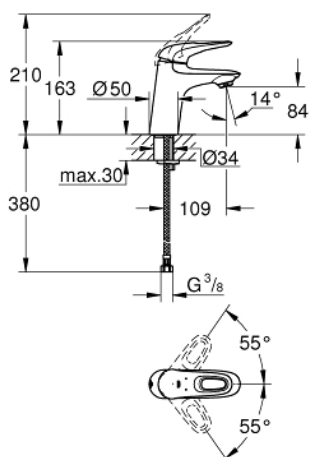

## 23 567 003 EUROSTYLE BATERIE LAVOAR MONOCOMANDĂ 1/2" MĂRIMEA S

### DESCRIEREA PRODUSULUI

- Colour: cromat
- instalare pe o singură gaură
- mâner metalic
- cartuş ceramic de 35 mm cu GROHE SilkMove
- limitator de debit reglabil
- cu limitator de temperatură
- suprafață GROHE LongLife
- aerator cu debit 5.7 l/min
- GROHE FastFixation sistem de instalare rapida
- corp fără orificiu tijă set de evacuare
- racorduri flexibile de conectare la apă

## 23 567 003 EUROSTYLE BATERIE LAVOAR MONOCOMANDĂ 1/2" ; MĂRIMEA S

### PIESE DE SCHIMB , ianuarie 2015 – now

- 1: Braț (Spare part-nr. 46938000)
  - 2: capac (Spare part-nr. 46492000)
  - 3: Screw ring (Spare part-nr. 46815000)
  - 4: Cartuș (Spare part-nr. 46374000)
  - 5: Aerator (Spare part-nr. 48159000)
  - 6: Ansamblu de fixare a tijei nefiletate (Spare part-nr. 46671000)
  - 7: Cheie tubulară (Spare part-nr. 19332000)\*
  - 8: Cheie pentru montare (Spare part-nr. 19017000)\*
- \* Optional accessories