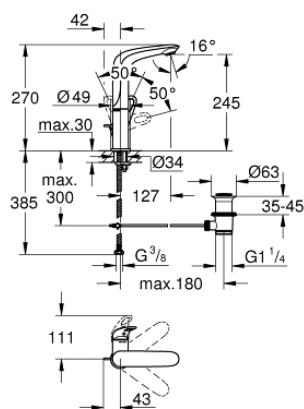

23 569 003 EUROSTYLE BATERIE LAVOAR MONOCOMANDĂ 1/2" MĂRIMEA L

DESCRIEREA PRODUSULUI

- Colour: cromat
- instalare pe o singură gaură
- mâner metalic
- cartuş ceramic de 28 mm cu GROHE SilkMove
- cu limitator de temperatură
- suprafață GROHE LongLife
- GROHE EcoJoy tehnologie pentru reducerea consumului de apă
- maximum flow rate (at 3 bar): 5 l/min
- GROHE FastFixation sistem de instalare rapida
- pipă pivotantă
- unghi de pivotare de 360°
- set evacuare cu tijă
- racorduri flexibile de conectare la apă

23 569 003 **EUROSTYLE BATERIE LAVOAR MONOCOMANDĂ 1/2"**
MĂRIMEA L

PIESE DE SCHIMB , iunie 2019 – now

- 1: Braț (Spare part-nr. 46942000)
 - 2: inel de fixare (Spare part-nr. 46715000)
 - 3: Cartuș (Spare part-nr. 46580000)
 - 4: Aerator (Spare part-nr. 48159000)
 - 5: Tijă verticală (Spare part-nr. 46739000)
 - 6: Ansamblu de fixare a tijei nefiletate (Spare part-nr. 46671000)
 - 7: Set de scurgere 1 1/4" (Spare part-nr. 28910000)
 - 7.1: Fișa de conectare (Spare part-nr. 07182000)
 - 7.2: Tijă cu bilă (Spare part-nr. 07052000)
 - 8: Tijă cu bilă (Spare part-nr. 07341000)*
 - 9: Cheie pentru montare (Spare part-nr. 19017000)*
- * Optional accessories