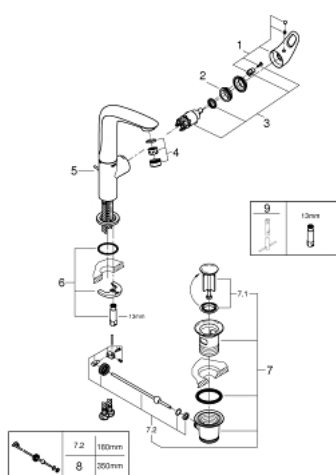

23 569 003 EUROSTYLE BATERIE LAVOAR MONOCOMANDĂ 1/2" MĂRIMEA L

DESCRIEREA PRODUSULUI

- Colour: cromat
- instalare pe o singură gaură
- mâner metalic
- cartuş ceramic de 28 mm cu GROHE SilkMove
- cu limitator de temperatură
- suprafață GROHE LongLife
- GROHE EcoJoy tehnologie pentru reducerea consumului de apă
- maximum flow rate (at 3 bar): 5 l/min
- GROHE FastFixation sistem de instalare rapida
- pipă pivotantă
- unghi de pivotare de 360°
- set evacuare cu tijă
- racorduri flexibile de conectare la apă

23 569 003 **EUROSTYLE BATERIE LAVOAR MONOCOMANDĂ 1/2"**
MĂRIMEA L

PIESE DE SCHIMB , iunie 2019 – now

- 1: Braț (Spare part-nr. 46942000)
 - 2: inel de fixare (Spare part-nr. 46715000)
 - 3: Cartuș (Spare part-nr. 46580000)
 - 4: Aerator (Spare part-nr. 48159000)
 - 5: Tijă verticală (Spare part-nr. 46739000)
 - 6: Ansamblu de fixare a tijei nefiletate (Spare part-nr. 46671000)
 - 7: Set de scurgere 1 1/4" (Spare part-nr. 28910000)
 - 7.1: Fișa de conectare (Spare part-nr. 07182000)
 - 7.2: Tijă cu bilă (Spare part-nr. 07052000)
 - 8: Tijă cu bilă (Spare part-nr. 07341000)*
 - 9: Cheie pentru montare (Spare part-nr. 19017000)*
- * Optional accessories