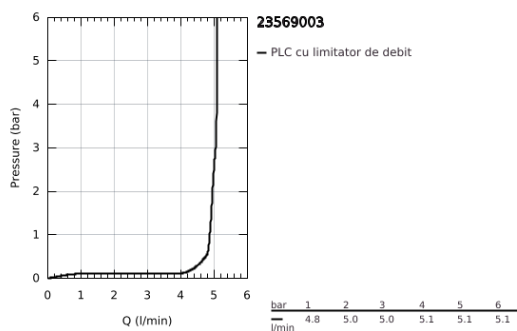

23 569 003 EUROSTYLE BATERIE LAVOAR MONOCOMANDĂ 1/2" MĂRIMEA L

DESCRIEREA PRODUSULUI

- Colour: cromat
- instalare pe o singură gaură
- mâner metalic
- cartuş ceramic de 28 mm cu GROHE SilkMove
- cu limitator de temperatură
- suprafață GROHE LongLife
- GROHE EcoJoy tehnologie pentru reducerea consumului de apă
- maximum flow rate (at 3 bar): 5 l/min
- GROHE FastFixation sistem de instalare rapida
- pipă pivotantă
- unghi de pivotare de 360°
- set evacuare cu tijă
- racorduri flexibile de conectare la apă

23 569 003 **EUROSTYLE BATERIE LAVOAR MONOCOMANDĂ 1/2"**
MĂRIMEA L

PIESE DE SCHIMB , iunie 2019 – now

- 1: Braț (Spare part-nr. 46942000)
 - 2: inel de fixare (Spare part-nr. 46715000)
 - 3: Cartuș (Spare part-nr. 46580000)
 - 4: Aerator (Spare part-nr. 48159000)
 - 5: Tijă verticală (Spare part-nr. 46739000)
 - 6: Ansamblu de fixare a tijei nefiletate (Spare part-nr. 46671000)
 - 7: Set de scurgere 1 1/4" (Spare part-nr. 28910000)
 - 7.1: Fișa de conectare (Spare part-nr. 07182000)
 - 7.2: Tijă cu bilă (Spare part-nr. 07052000)
 - 8: Tijă cu bilă (Spare part-nr. 07341000)*
 - 9: Cheie pentru montare (Spare part-nr. 19017000)*
- * Optional accessories