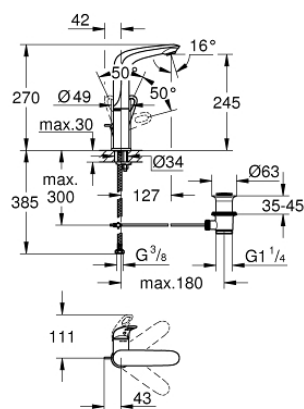

23 569 LS3 EUROSTYLE BATERIE LAVOAR MONOCOMANDĂ 1/2" MĂRIMEA L

DESCRIEREA PRODUSULUI

- Colour: moon white/chrome
- instalare pe o singură gaură
- mâner metalic
- cartuş ceramic de 28 mm cu GROHE SilkMove
- cu limitator de temperatură
- suprafață GROHE LongLife
- aerator cu debit 5.7 l/min
- GROHE FastFixation sistem de instalare rapida
- pipă pivotantă
- unghi de pivotare de 360°
- set evacuare cu tijă
- racorduri flexibile de conectare la apă

23 569 LS3 EUROSTYLE BATERIE LAVOAR MONOCOMANDĂ 1/2" MĂRIMEA L

PIESE DE SCHIMB , ianuarie 2015 – now

- 1: Braț (Spare part-nr. 46942LS0)
 - 2: inel de fixare (Spare part-nr. 07419000)
 - 3: Cartuș (Spare part-nr. 46580000)
 - 4: Aerator (Spare part-nr. 13961000)
 - 5: Tijă verticală (Spare part-nr. 46739000)
 - 6: Ansamblu de fixare a tijei nefiletate (Spare part-nr. 46671000)
 - 7: Set de scurgere 1 1/4" (Spare part-nr. 28910000)
 - 7.1: Fișa de conectare (Spare part-nr. 07182000)
 - 7.2: Tijă cu bilă (Spare part-nr. 07052000)
 - 8: Tijă cu bilă (Spare part-nr. 07341000)*
 - 9: Cheie pentru montare (Spare part-nr. 19017000)*
- * Optional accessories