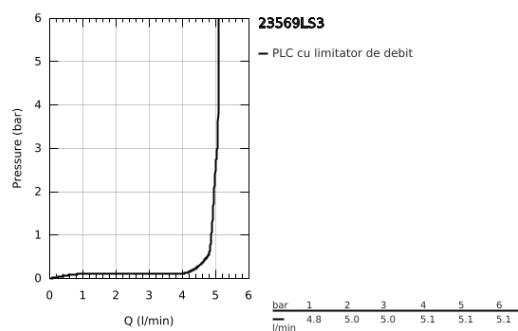

23 569 LS3 EUROSTYLE BATERIE LAVOAR MONOCOMANDĂ 1/2" MĂRIMEA L

DESCRIEREA PRODUSULUI

- Colour: moon white/chrome
- instalare pe o singură gaură
- mâner metalic
- cartuş ceramic de 28 mm cu GROHE SilkMove
- cu limitator de temperatură
- suprafață GROHE LongLife
- aerator cu debit 5.7 l/min
- GROHE FastFixation sistem de instalare rapida
- pipă pivotantă
- unghi de pivotare de 360°
- set evacuare cu tijă
- racorduri flexibile de conectare la apă

23 569 LS3 EUROSTYLE BATERIE LAVOAR MONOCOMANDĂ 1/2" MĂRIMEA L

PIESE DE SCHIMB , ianuarie 2015 – now

- 1: Braț (Spare part-nr. 46942LS0)
 - 2: inel de fixare (Spare part-nr. 07419000)
 - 3: Cartuș (Spare part-nr. 46580000)
 - 4: Aerator (Spare part-nr. 13961000)
 - 5: Tijă verticală (Spare part-nr. 46739000)
 - 6: Ansamblu de fixare a tijei nefiletate (Spare part-nr. 46671000)
 - 7: Set de scurgere 1 1/4" (Spare part-nr. 28910000)
 - 7.1: Fișa de conectare (Spare part-nr. 07182000)
 - 7.2: Tijă cu bilă (Spare part-nr. 07052000)
 - 8: Tijă cu bilă (Spare part-nr. 07341000)*
 - 9: Cheie pentru montare (Spare part-nr. 19017000)*
- * Optional accessories