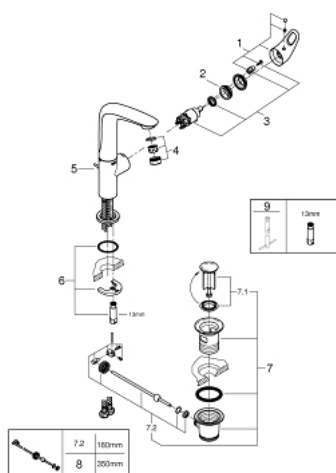

23 569 LS3 EUROSTYLE BATERIE LAVOAR MONOCOMANDĂ 1/2" MĂRIMEA L

DESCRIEREA PRODUSULUI

- Colour: moon white/chrome
- instalare pe o singură gaură
- mâner metalic
- cartuş ceramic de 28 mm cu GROHE SilkMove
- cu limitator de temperatură
- suprafață GROHE LongLife
- aerator cu debit 5.7 l/min
- GROHE FastFixation sistem de instalare rapida
- pipă pivotantă
- unghi de pivotare de 360°
- set evacuare cu tijă
- racorduri flexibile de conectare la apă

23 569 LS3 EUROSTYLE BATERIE LAVOAR MONOCOMANDĂ 1/2" MĂRIMEA L

PIESE DE SCHIMB , ianuarie 2015 – now

- 1: Braț (Spare part-nr. 46942LS0)
 - 2: inel de fixare (Spare part-nr. 07419000)
 - 3: Cartuș (Spare part-nr. 46580000)
 - 4: Aerator (Spare part-nr. 13961000)
 - 5: Tijă verticală (Spare part-nr. 46739000)
 - 6: Ansamblu de fixare a tijei nefiletate (Spare part-nr. 46671000)
 - 7: Set de scurgere 1 1/4" (Spare part-nr. 28910000)
 - 7.1: Fișa de conectare (Spare part-nr. 07182000)
 - 7.2: Tijă cu bilă (Spare part-nr. 07052000)
 - 8: Tijă cu bilă (Spare part-nr. 07341000)*
 - 9: Cheie pentru montare (Spare part-nr. 19017000)*
- * Optional accessories