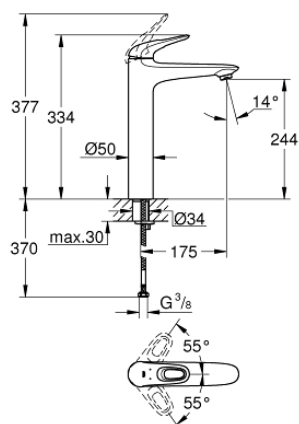

## 23 570 003 EUROSTYLE BATERIE LAVOAR MONOCOMANDĂ 1/2" MĂRIMEA XL

### DESCRIEREA PRODUSULUI

- Colour: cromat
- instalare pe o singură gaură
- mâner metalic
- pentru lavoare înalte
- cartuş ceramic de 35 mm cu GROHE SilkMove
- cu limitator de temperatură
- suprafață GROHE LongLife
- GROHE EcoJoy tehnologie pentru reducerea consumului de apă
- maximum flow rate (at 3 bar): 5 l/min
- GROHE FastFixation sistem de instalare rapida
- corp fără orificiu tijă set de evacuare
- racorduri flexibile de conectare la apă

### PIESE DE SCHIMB , ianuarie 2015 – now

- 1: Braț (Spare part-nr. 46938000)
- 2: capac (Spare part-nr. 46492000)
- 3: Screw coupling (Spare part-nr. 46460000)
- 4: Cartuș (Spare part-nr. 46374000)
- 5: Dispozitiv de îndreptare debit (Spare part-nr. 46837000)
- 6: Ansamblu de fixare a tijei nefiletate (Spare part-nr. 46671000)
- 7: Cheie tubulară (Spare part-nr. 19332000)\*
- 8: Cheie pentru montare (Spare part-nr. 19017000)\*