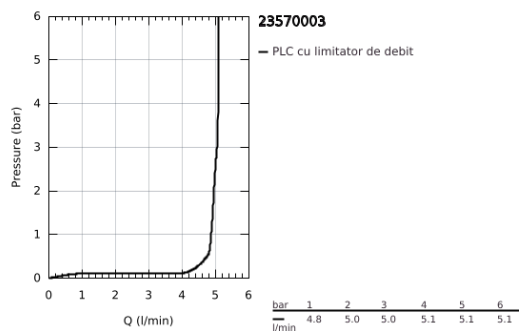

## 23 570 003 EUROSTYLE BATERIE LAVOAR MONOCOMANDĂ 1/2" MĂRIMEA XL

### DESCRIEREA PRODUSULUI

- Colour: cromat
- instalare pe o singură gaură
- mâner metalic
- pentru lavoare înalte
- cartuş ceramic de 35 mm cu GROHE SilkMove
- cu limitator de temperatură
- suprafață GROHE LongLife
- GROHE EcoJoy tehnologie pentru reducerea consumului de apă
- maximum flow rate (at 3 bar): 5 l/min
- GROHE FastFixation sistem de instalare rapida
- corp fără orificiu tijă set de evacuare
- racorduri flexibile de conectare la apă