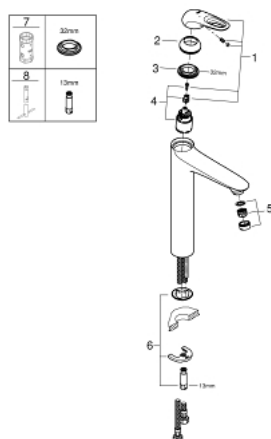

## 23 570 003 EUROSTYLE BATERIE LAVOAR MONOCOMANDĂ 1/2" MĂRIMEA XL

### DESCRIEREA PRODUSULUI

- Colour: cromat
- instalare pe o singură gaură
- mâner metalic
- pentru lavoare înalte
- cartuş ceramic de 35 mm cu GROHE SilkMove
- cu limitator de temperatură
- suprafață GROHE LongLife
- GROHE EcoJoy tehnologie pentru reducerea consumului de apă
- maximum flow rate (at 3 bar): 5 l/min
- GROHE FastFixation sistem de instalare rapida
- corp fără orificiu tijă set de evacuare
- racorduri flexibile de conectare la apă

### PIESE DE SCHIMB , ianuarie 2015 – now

- 1: Braț (Spare part-nr. 46938000)
- 2: capac (Spare part-nr. 46492000)
- 3: Screw coupling (Spare part-nr. 46460000)
- 4: Cartuș (Spare part-nr. 46374000)
- 5: Dispozitiv de îndreptare debit (Spare part-nr. 46837000)
- 6: Ansamblu de fixare a tijei nefiletate (Spare part-nr. 46671000)
- 7: Cheie tubulară (Spare part-nr. 19332000)\*
- 8: Cheie pentru montare (Spare part-nr. 19017000)\*