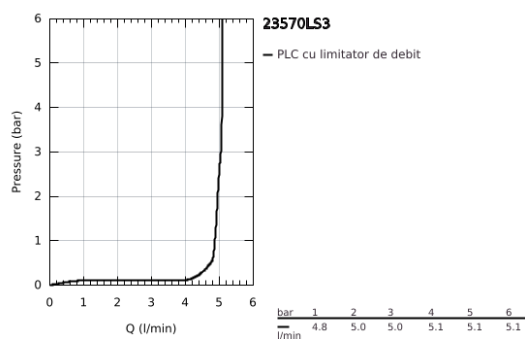

23 570 LS3 EUROSTYLE BATERIE LAVOAR MONOCOMANDĂ 1/2" MĂRIMEA XL

DESCRIEREA PRODUSULUI

- Colour: moon white/chrome
- instalare pe o singură gaură
- mâner metalic
- pentru lavoare înalte
- cartuş ceramic de 35 mm cu GROHE SilkMove
- cu limitator de temperatură
- finisaj GROHE LongLife
- GROHE EcoJoy tehnologie pentru reducerea consumului de apă
- maximum flow rate (at 3 bar): 5 l/min
- GROHE FastFixation sistem de instalare rapida
- corp fără orificiu tijă set de evacuare
- racorduri flexibile de conectare la apă

23 570 LS3 EUROSTYLE BATERIE LAVOAR MONOCOMANDĂ 1/2" MĂRIMEA XL

PIESE DE SCHIMB , ianuarie 2015 – now

- 1: Braț (Spare part-nr. 46938LS0)
- 2: capac (Spare part-nr. 46492000)
- 3: Screw coupling (Spare part-nr. 46460000)
- 4: Cartuș (Spare part-nr. 46374000)
- 5: Dispozitiv de îndreptare debit (Spare part-nr. 46837000)
- 6: Ansamblu de fixare a tijei nefiletate (Spare part-nr. 46671000)
- 7: Cheie tubulară (Spare part-nr. 19332000)*
- 8: Cheie pentru montare (Spare part-nr. 19017000)*