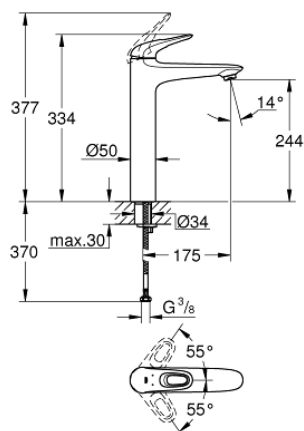

23 570 LS3 EUROSTYLE BATERIE LAVOAR MONOCOMANDĂ 1/2" MĂRIMEA XL

DESCRIEREA PRODUSULUI

- Colour: moon white/chrome
- instalare pe o singură gaură
- mâner metalic
- pentru lavoare înalte
- cartuş ceramic de 35 mm cu GROHE SilkMove
- cu limitator de temperatură
- finisaj GROHE LongLife
- GROHE EcoJoy tehnologie pentru reducerea consumului de apă
- maximum flow rate (at 3 bar): 5 l/min
- GROHE FastFixation sistem de instalare rapida
- corp fără orificiu tijă set de evacuare
- racorduri flexibile de conectare la apă

23 570 LS3 EUROSTYLE BATERIE LAVOAR MONOCOMANDĂ 1/2" MĂRIMEA XL

PIESE DE SCHIMB , ianuarie 2015 – now

- 1: Braț (Spare part-nr. 46938LS0)
- 2: capac (Spare part-nr. 46492000)
- 3: Screw coupling (Spare part-nr. 46460000)
- 4: Cartuș (Spare part-nr. 46374000)
- 5: Dispozitiv de îndreptare debit (Spare part-nr. 46837000)
- 6: Ansamblu de fixare a tijei nefiletate (Spare part-nr. 46671000)
- 7: Cheie tubulară (Spare part-nr. 19332000)*
- 8: Cheie pentru montare (Spare part-nr. 19017000)*