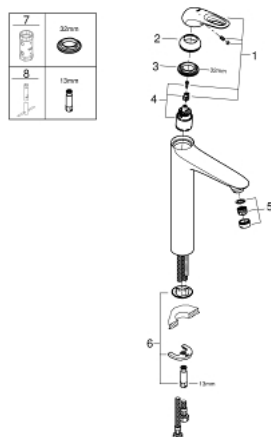

23 570 LS3 EUROSTYLE BATERIE LAVOAR MONOCOMANDĂ 1/2" MĂRIMEA XL

DESCRIEREA PRODUSULUI

- Colour: moon white/chrome
- instalare pe o singură gaură
- mâner metalic
- pentru lavoare înalte
- cartuş ceramic de 35 mm cu GROHE SilkMove
- cu limitator de temperatură
- finisaj GROHE LongLife
- GROHE EcoJoy tehnologie pentru reducerea consumului de apă
- maximum flow rate (at 3 bar): 5 l/min
- GROHE FastFixation sistem de instalare rapida
- corp fără orificiu tijă set de evacuare
- racorduri flexibile de conectare la apă

23 570 LS3 EUROSTYLE BATERIE LAVOAR MONOCOMANDĂ 1/2" MĂRIMEA XL

PIESE DE SCHIMB , ianuarie 2015 – now

- 1: Braț (Spare part-nr. 46938LS0)
- 2: capac (Spare part-nr. 46492000)
- 3: Screw coupling (Spare part-nr. 46460000)
- 4: Cartuș (Spare part-nr. 46374000)
- 5: Dispozitiv de îndreptare debit (Spare part-nr. 46837000)
- 6: Ansamblu de fixare a tijei nefiletate (Spare part-nr. 46671000)
- 7: Cheie tubulară (Spare part-nr. 19332000)*
- 8: Cheie pentru montare (Spare part-nr. 19017000)*